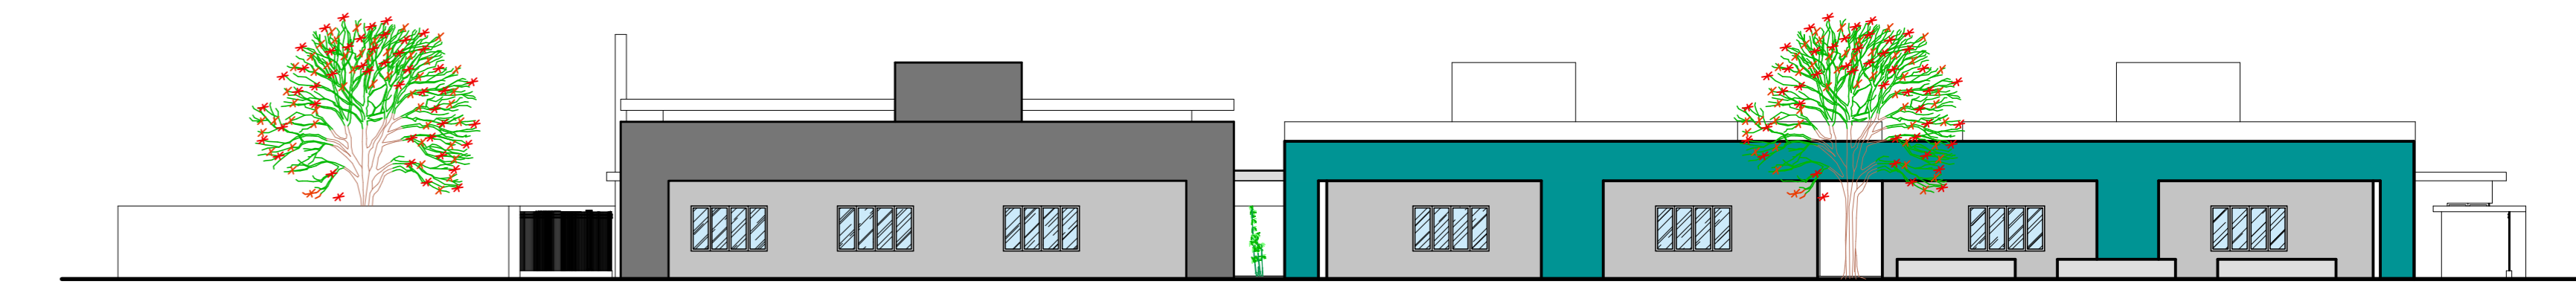

CENTRO INTERGERACIONAL VIE

FACHADA LATERAL ESQUERDA
ESC.....1/200

FACHADA LATERAL DIREITA
ESC.....1/200

ESCOLHA DAS CORES

AZUL TURQUESA
É UMA COR REFRESCANTE, TRANQUILIZANTE E RELAXANTE, ACONSELHÁVEL PARA ESTRESSE MENTAL, CANSAÇO E DESEJO DE PURIFICAR-SE.

AMARELA
É UMA COR QUE REMETE A DESCONTRAÇÃO, OTIMISMO E ALEGRIA, DESPERTA CRIATIVIDADE, ESTIMULA ATIVIDADES MENTAIS E RACIOCÍNIO; SIMBOLIZA O SOL, PROSPERIDADE, FELICIDADE.

CINZA
NEUTRALIDADE, ELEGÂNCIA, SOFISTICAÇÃO.

PLANTA LAYOUT
ESC.....1/200

FACHADA PRINCIPAL
ESC.....1/200

FACHADA POSTERIOR
ESC.....1/200

DÉBORAH KÉSSIA FONSECA
10º PERÍODO DE ARQUITETURA E URBANISMO - UNIFOR-MG
ORIENTADOR: ME.CLÉSIO BARBOSA LEMOS JÚNIOR