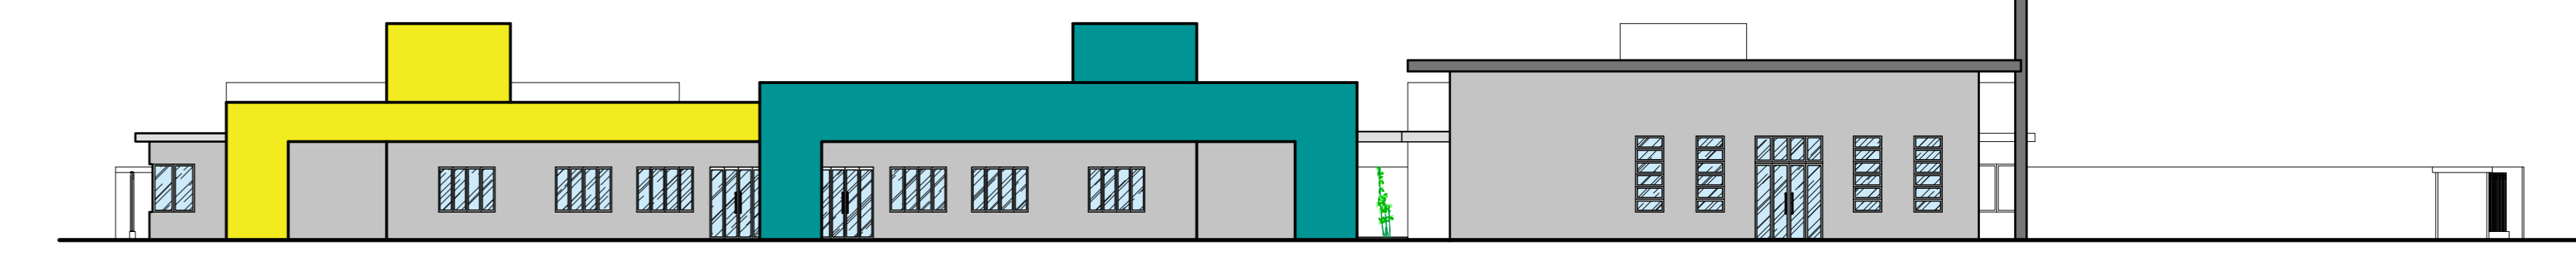

CENTRO INTERGERACIONAL VIE

FACHADA LATERAL ESQUERDA
ESC.....1/200

FACHADA LATERAL DIREITA
ESC.....1/200

ESCOLHA DAS CORES

AZUL TURQUESA
É UMA COR REFRESCANTE, TRANQUILIZANTE E RELAXANTE, ACONSELHÁVEL PARA ESTRESSE MENTAL, CANSAÇO E DESEJO DE PURIFICAR-SE.

AMARELA
É UMA COR QUE REMETE A DESCONTRAÇÃO, OTIMISMO E ALEGRIA, DESPERTA CRIATIVIDADE, ESTIMULA ATIVIDADES MENTAIS E RACIOCÍNIO; SIMBOLIZA O SOL, PROSPERIDADE, FELICIDADE.

CINZA
NEUTRALIDADE, ELEGÂNCIA, SOFISTICAÇÃO.

PLANTA LAYOUT
ESC.....1/200

FACHADA PRINCIPAL
ESC.....1/200

FACHADA POSTERIOR
ESC.....1/200

DÉBORAH KÉSSIA FONSECA
10º PERÍODO DE ARQUITETURA E URBANISMO - UNIFOR-MG
ORIENTADOR: ME.CLÉSIO BARBOSA LEMOS JÚNIOR