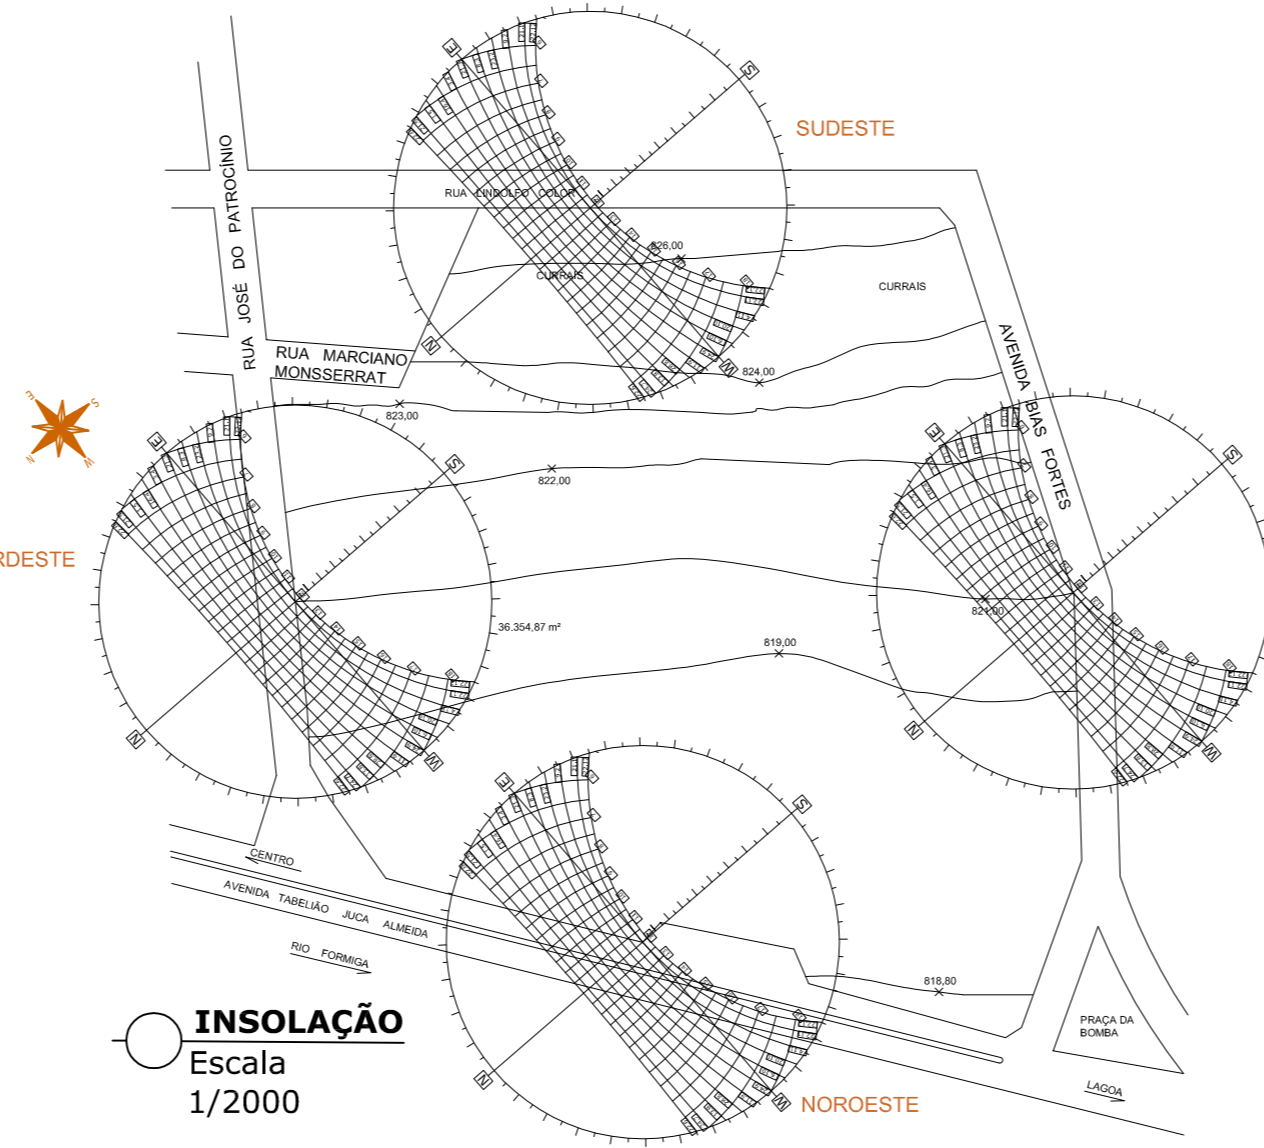

INSOLAÇÃO
Escala 1:2000