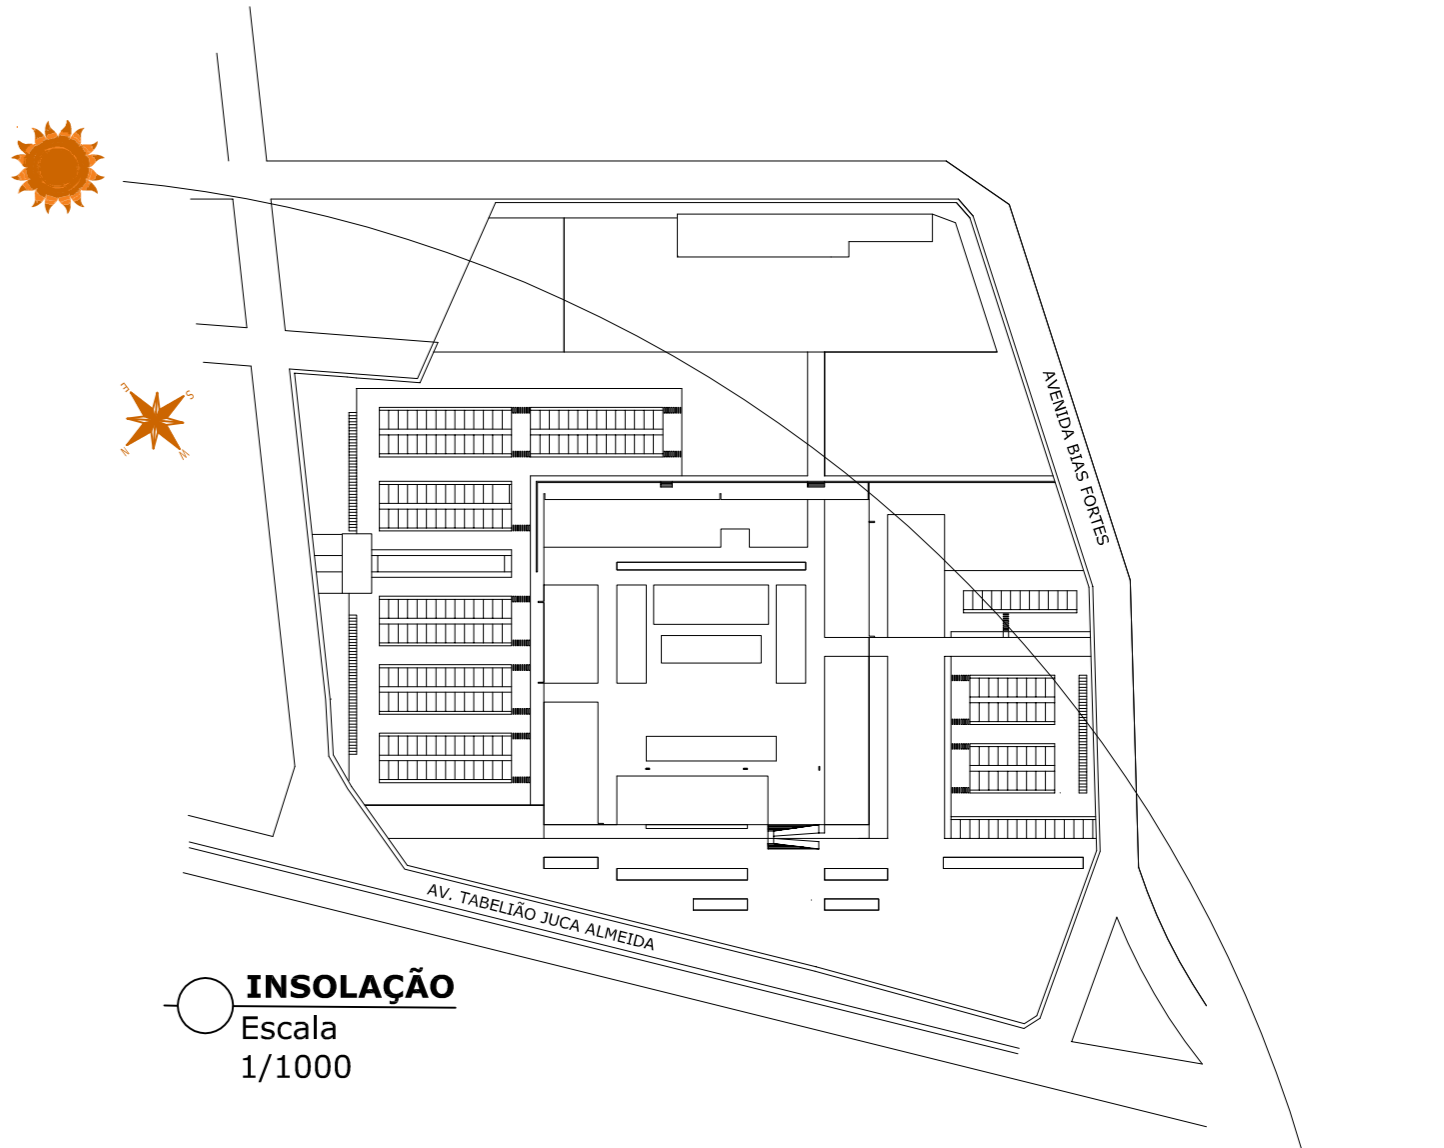

INSOLAÇÃO
Escala 1:1000