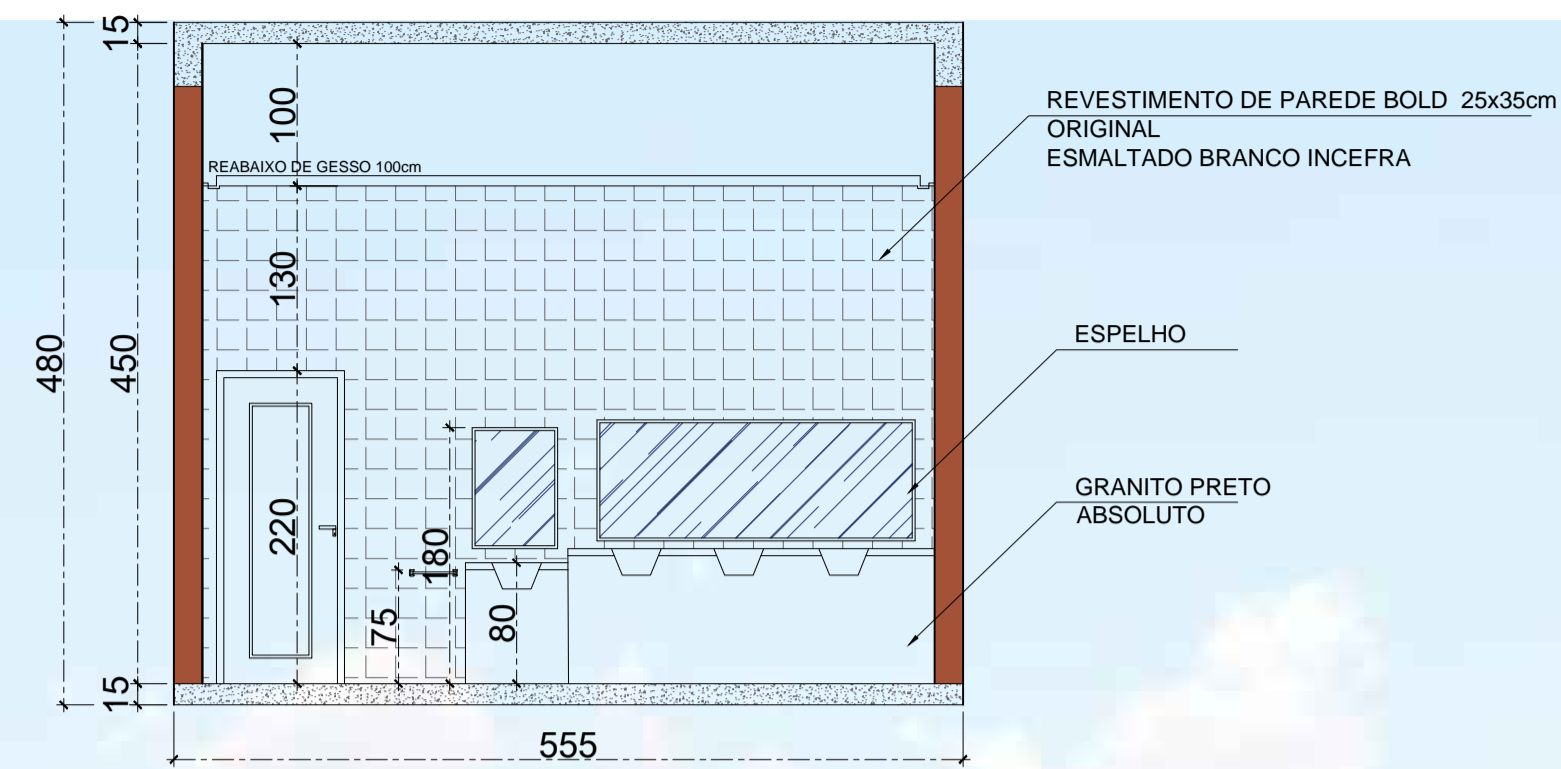

QUADRO DE ESPECIFICAÇÕES DE MATERIAIS		
SÍMBOLO	ESPECIFICAÇÃO	DESCRIÇÃO
1	PISO	PORCELANATO ESMALTADO INTERNO ANTIDERRAPANTE MODELO SILEX NO PORTINARI
2	PISO	PLACA EMBORRACHADA PASTILHA GRÃO DE ARROZ 50x50cm PRETO CAIXA
3	PISO	PISO TÉRMICO ANTIDERRAPANTE-PACIFIC CASTELATTO-DESENHO DE CONCHAS MARINHAS
1	TETO	FORRO DE GESSO GYPREX LISO ISOVER 9,5mmx61,8cmx61,8cm (PLACA) BRANCO
⚠	PAREDE	REVESTIMENTO DE PAREDE BOLD 25x35cm ORIGINAL ESMALTADO BRANCO INCEFRA
⚠	PAREDE	TINTA ACRÍLICA SEMIBRLHO ILLUMINA PREMIUM PALHA 18L SUVINIL
⚠	PISCINA	REVESTIMENTO PARA PISCINA 1600 15x15cm ELIANE

QUADRO DE ESPECIFICAÇÕES DE PAISAGISMO		
ESPÉCIE	NOME CIENTÍFICO	DESCRIÇÃO
GRAMA ESMERALDA	ZOYZIA JAPONICA	ALTA RESISTÊNCIA A PISOTEO, COMBATE NATIVO A INFESTAÇÃO DE PRAGAS E PLANTAS DANINHAS.
GRAMA AMENDOIM	ARACHIS REPENS	A GRAMA AMENDOIM É COMUMENTE EMPREGADA NO PAISAGISMO, PRINCIPALMENTE DE JARDINS FAZENDA.
IPÊ ROXO	TECOMA HEPTAPHYLLA	ESPÉCIE COM 20-35m DE ALTURA E TRONCO 60-80D. AS FLORES SÃO COM COLORAÇÃO ROXA.
IPÊ AMARELO	TABEBUIA ALBA	ESPÉCIE COM 30m DE ALTURA E TRONCO 5-8m de altura. AS FLORES SÃO COM COLORAÇÃO AMARELA.
PINHEIRO	KAISUKA	ESPÉCIE COM 3-4,7m DE ALTURA ÁRVORE CIPESTRE DE FORMA CÔNICA, IDEAL PARA JARDINS.
ACÁCIA IMPERIAL	ACÁCIA FISTULA	ESPÉCIE COM 5-10m DE ALTURA. COLORAÇÃO VERDE OU AMARELO. ÉPOCA DE FLORAÇÃO: VERÃO.
CAMARÃO ROSA	JUSTICIA SCHEIDWEILERI	ORIGEM DE MG E RS. CLIMA TROPICAL. MEIA SOMBRA CICLO DE VIDA PERENE
ACORUS	ACORUS GRAMINEUS	FORRAÇÃO. MEIA SOMBRA OU SOL PLENO. CICLO DE VIDA PERENE.
SERISSA	SERISSA FOETIDA	ARBUSTO. FORRAÇÕES. MEIA SOMBRA OU LUZ DIFUSA. CICLO DE VIDA PERENE.