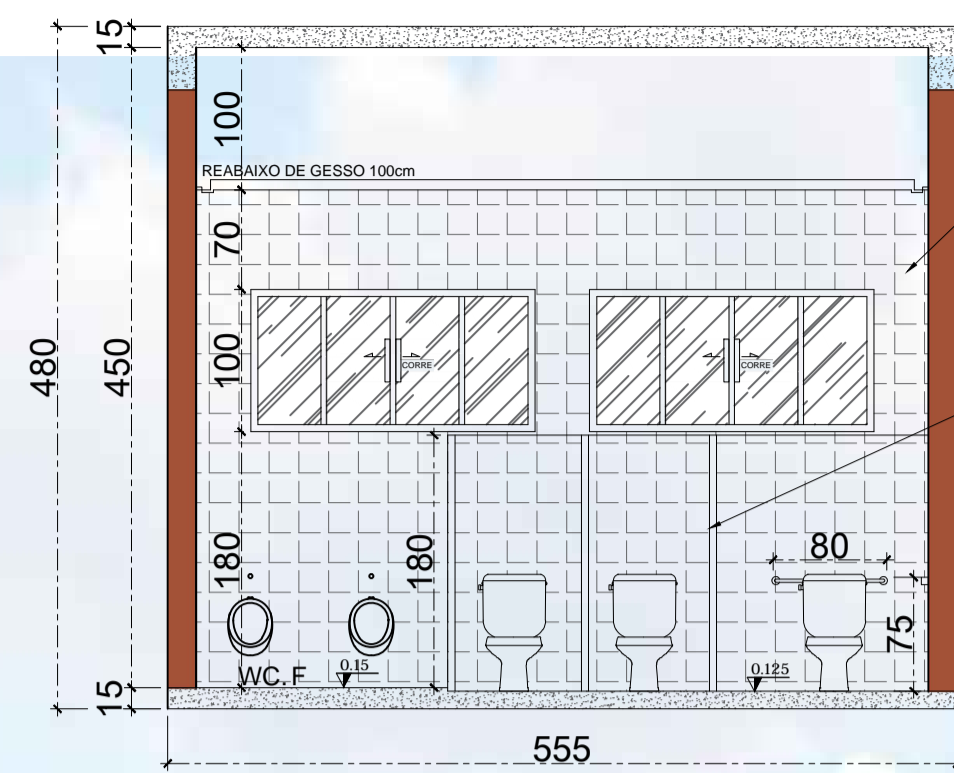

QUADRO DE ESPECIFICAÇÕES DE MATERIAIS		
SÍMBOLO	ESPECIFICAÇÃO	DESCRIÇÃO
1	PISO	PORCELANATO ESMALTADO INTERNO ANTIDERRAPANTE MODELO SILEX NO PORTINARI
2	PISO	PLACA EMBORRACHADA PASTILHA GRÃO DE ARROZ 50x50cm PRETO CAIXA
3	PISO	PISO TÉRMICO ANTIDERRAPANTE-PACIFIC CASTELATTO-DESENHO DE CONCHAS MARINHAS
1	TETO	FORRO DE GESSO GYPREX LISO ISOVER 9,5mmx61,8cmx61,8cm (PLACA) BRANCO
⚠	PAREDE	REVESTIMENTO DE PAREDE BOLD 25x35cm ORIGINAL ESMALTADO BRANCO INCEFRA
⚠	PAREDE	TINTA ACRÍLICA SEMIBRLHO ILLUMINA PREMIUM PALHA 18L SUVINIL
⚠	PISCINA	REVESTIMENTO PARA PISCINA 1600 15x15cm ELIANE

QUADRO DE ESPECIFICAÇÕES DE PAISAGISMO		
ESPÉCIE	NOME CIENTÍFICO	DESCRIÇÃO
GRAMA ESMERALDA	ZOYZIA JAPONICA	ALTA RESISTÊNCIA A PISOTEO, COMBATE NATIVO A INFESTAÇÃO DE PRAGAS E PLANTAS DANINHAS.
GRAMA AMENDOIM	ARACHIS REPENS	A GRAMA AMENDOIM É COMUMENTE EMPREGADA NO PAISAGISMO, PRINCIPALMENTE DE JARDINS FAZENDA.
IPÊ ROXO	TECOMA HEPTAPHYLLA	ESPÉCIE COM 20-35m DE ALTURA E TRONCO 60-80D. AS FLORES SÃO COM COLORAÇÃO ROXA.
IPÊ AMARELO	TABEBUIA ALBA	ESPÉCIE COM 30m DE ALTURA E TRONCO 5-8m de altura. AS FLORES SÃO COM COLORAÇÃO AMARELA.
PINHEIRO	KAISUKA	ESPÉCIE COM 3-4,7m DE ALTURA ÁRVORE CIPESTRE DE FORMA CÔNICA, IDEAL PARA JARDINS.
ACÁCIA IMPERIAL	ACÁCIA FISTULA	ESPÉCIE COM 5-10m DE ALTURA. COLORAÇÃO VERDE OU AMARELO. ÉPOCA DE FLORAÇÃO: VERÃO.
CAMARÃO ROSA	JUSTICIA SCHEIDWEILERI	ORIGEM DE MG E RS. CLIMA TROPICAL. MEIA SOMBRA CICLO DE VIDA PERENE
ACORUS	ACORUS GRAMINEUS	FORRAÇÃO. MEIA SOMBRA OU SOL PLENO. CICLO DE VIDA PERENE.
SERISSA	SERISSA FOETIDA	ARBUSTO. FORRAÇÕES. MEIA SOMBRA OU LUZ DIFUSA. CICLO DE VIDA PERENE.