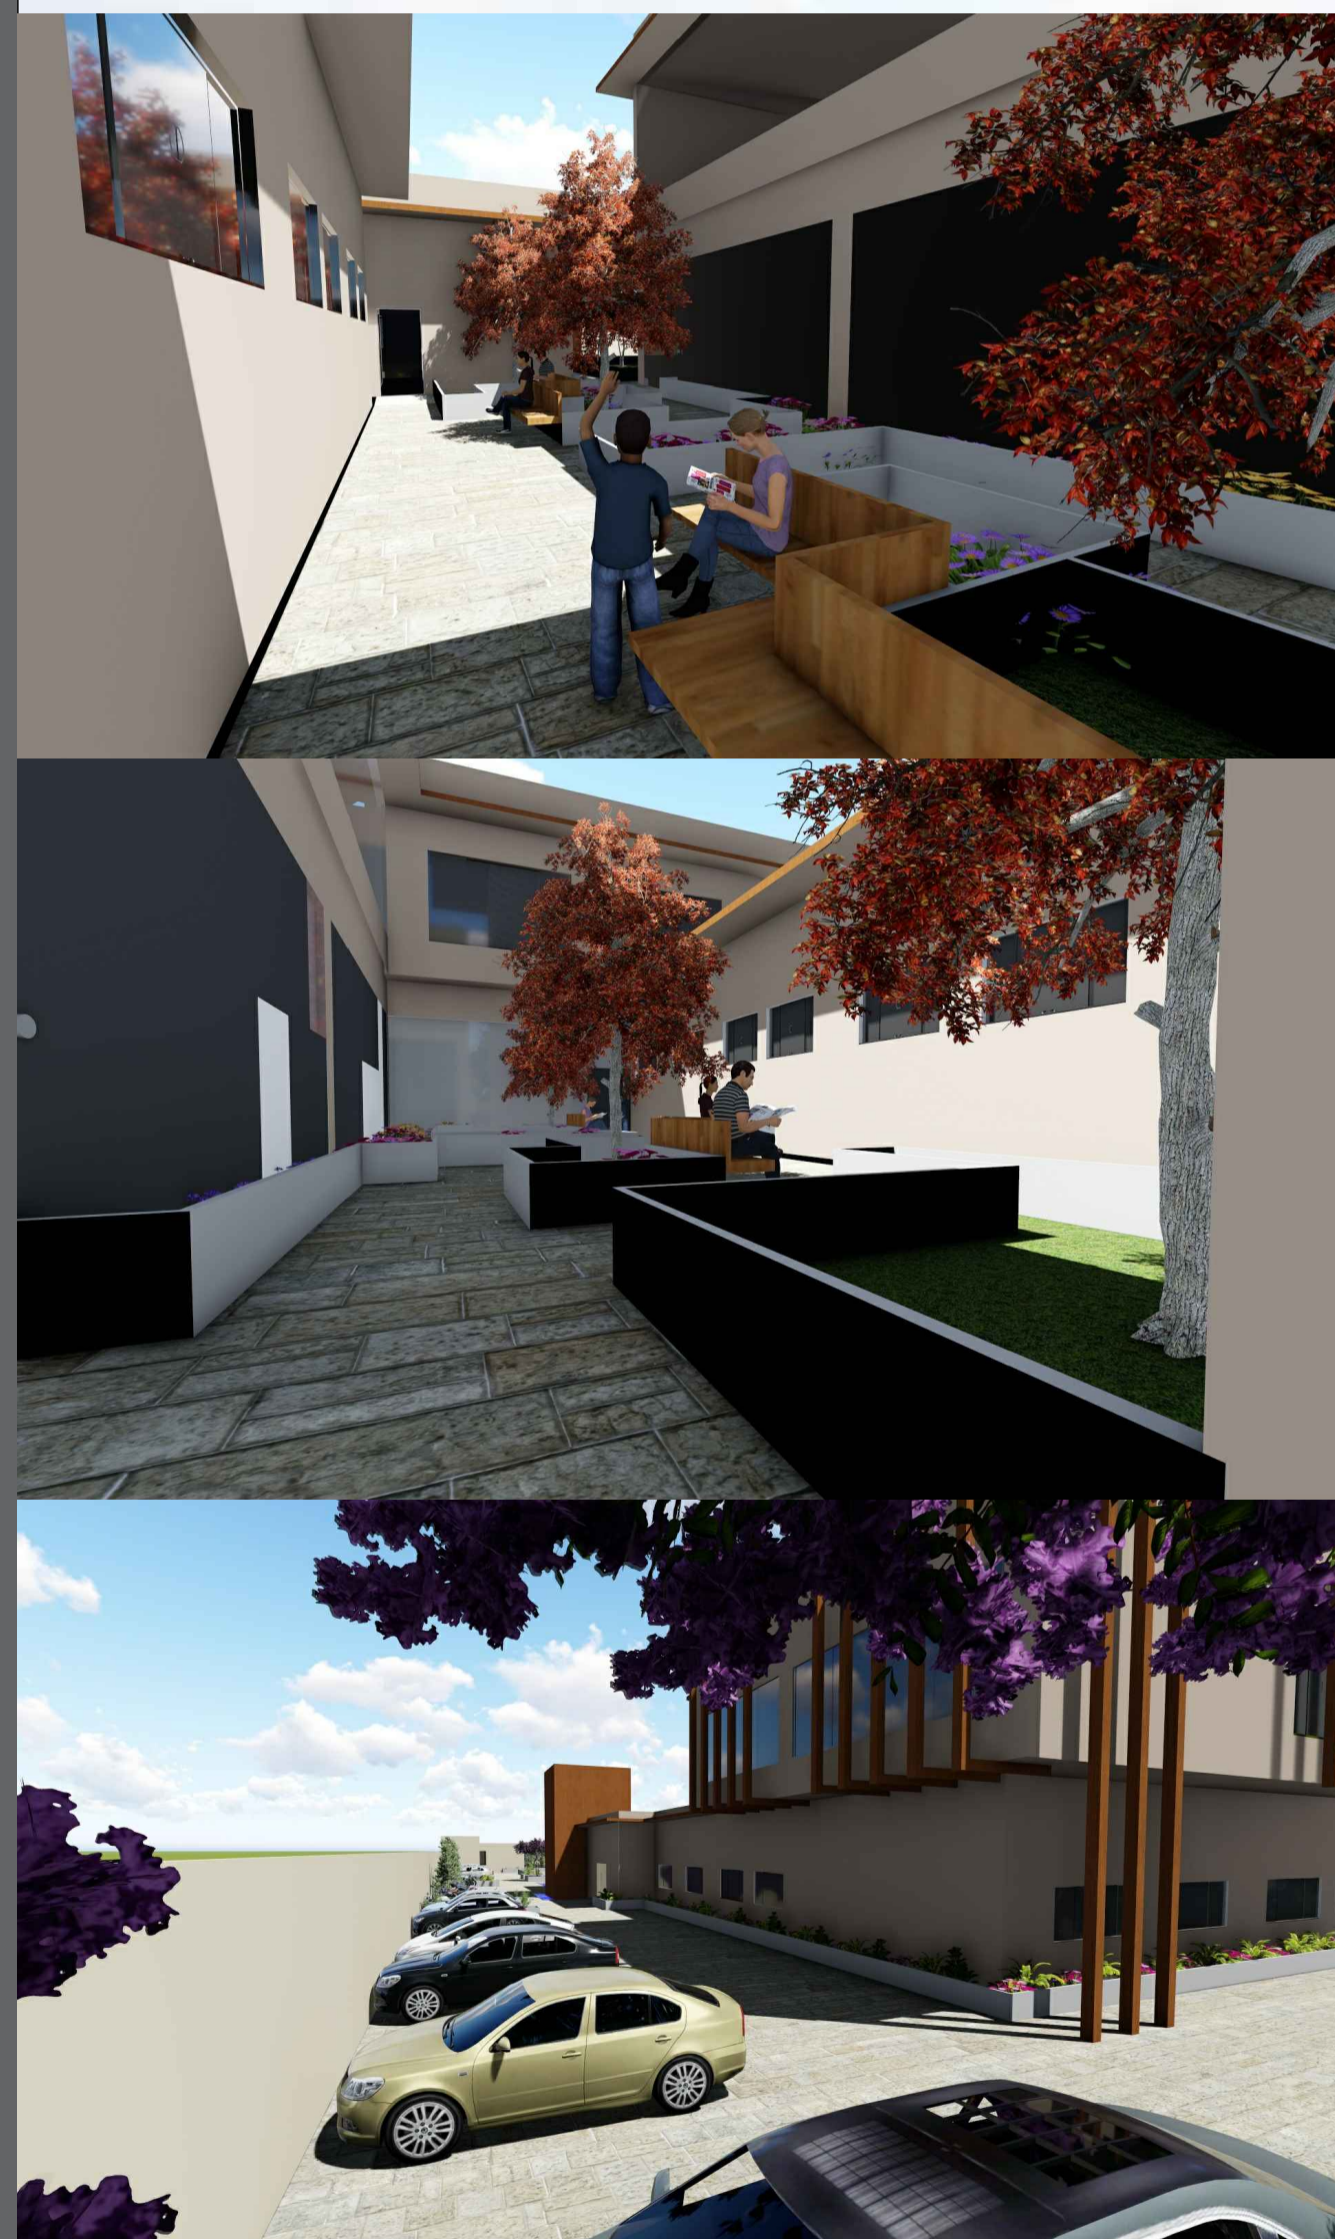

QUADRO DE ESPECIFICAÇÕES DE MATERIAIS		
SÍMBOLO	ESPECIFICAÇÃO	DESCRIÇÃO
1	PISO	PORCELANATO ESMALTADO INTERNO ANTIDERRAPANTE MODELO SILEX NO PORTINARI
2	PISO	PLACA EMBORRACHADA PASTILHA GRÃO DE ARROZ 50x50cm PRETO CAIXA
3	PISO	PISO TÉRMICO ANTIDERRAPANTE-PACIFIC CASTELATTO-DESENHO DE CONCHAS MARINHAS
1	TETO	FORRO DE GESSO GYPREX LISO ISOVER 9,5mmx61,8cmx61,8cm (PLACA) BRANCO
⚠	PAREDE	REVESTIMENTO DE PAREDE BOLD 25x35cm ORIGINAL ESMALTADO BRANCO INCEFRA
⚠	PAREDE	TINTA ACRÍLICA SEMIBRLHO ILLUMINA PREMIUM PALHA 18L SUVINIL
⚠	PISCINA	REVESTIMENTO PARA PISCINA 1600 15x15cm ELIANE

QUADRO DE ESPECIFICAÇÕES DE PAISAGISMO		
ESPÉCIE	NOME CIENTÍFICO	DESCRIÇÃO
GRAMA ESMERALDA	ZOYZIA JAPONICA	ALTA RESISTÊNCIA A PISOTEO, COMBATE NATIVO A INFESTAÇÃO DE PRAGAS E PLANTAS DANINHAS.
GRAMA AMENDOIM	ARACHIS REPENS	A GRAMA AMENDOIM É COMUMENTE EMPREGADA NO PAISAGISMO, PRINCIPALMENTE DE JARDINS FAZENDA.
IPÊ ROXO	TECOMA HEPTAPHYLLA	ESPÉCIE COM 20-35m DE ALTURA E TRONCO 60-80D. AS FLORES SÃO COM COLORAÇÃO ROXA.
IPÊ AMARELO	TABEBUIA ALBA	ESPÉCIE COM 30m DE ALTURA E TRONCO 5-8m de altura. AS FLORES SÃO COM COLORAÇÃO AMARELA.
PINHEIRO	KAISUKA	ESPÉCIE COM 3-4,7m DE ALTURA ÁRVORE CIPESTRE DE FORMA CÔNICA, IDEAL PARA JARDINS.
ACÁCIA IMPERIAL	ACÁCIA FISTULA	ESPÉCIE COM 5-10m DE ALTURA. COLORAÇÃO VERDE OU AMARELO. ÉPOCA DE FLORAÇÃO: VERÃO.
CAMARÃO ROSA	JUSTICIA SCHEIDWEILERI	ORIGEM DE MG E RS. CLIMA TROPICAL. MEIA SOMBRA CICLO DE VIDA PERENE
ACORUS	ACORUS GRAMINEUS	FORRAÇÃO. MEIA SOMBRA OU SOL PLENO. CICLO DE VIDA PERENE.
SERISSA	SERISSA FOETIDA	ARBUSTO. FORRAÇÕES. MEIA SOMBRA OU LUZ DIFUSA. CICLO DE VIDA PERENE.

"A verdadeira deficiência é aquela que prende o ser humano por dentro e não por fora, pois até os incapacitados de andar podem ser livres para voar."
-Thaís Moraes

CENTRO DE REABILITAÇÃO FÍSICA INCLUSION