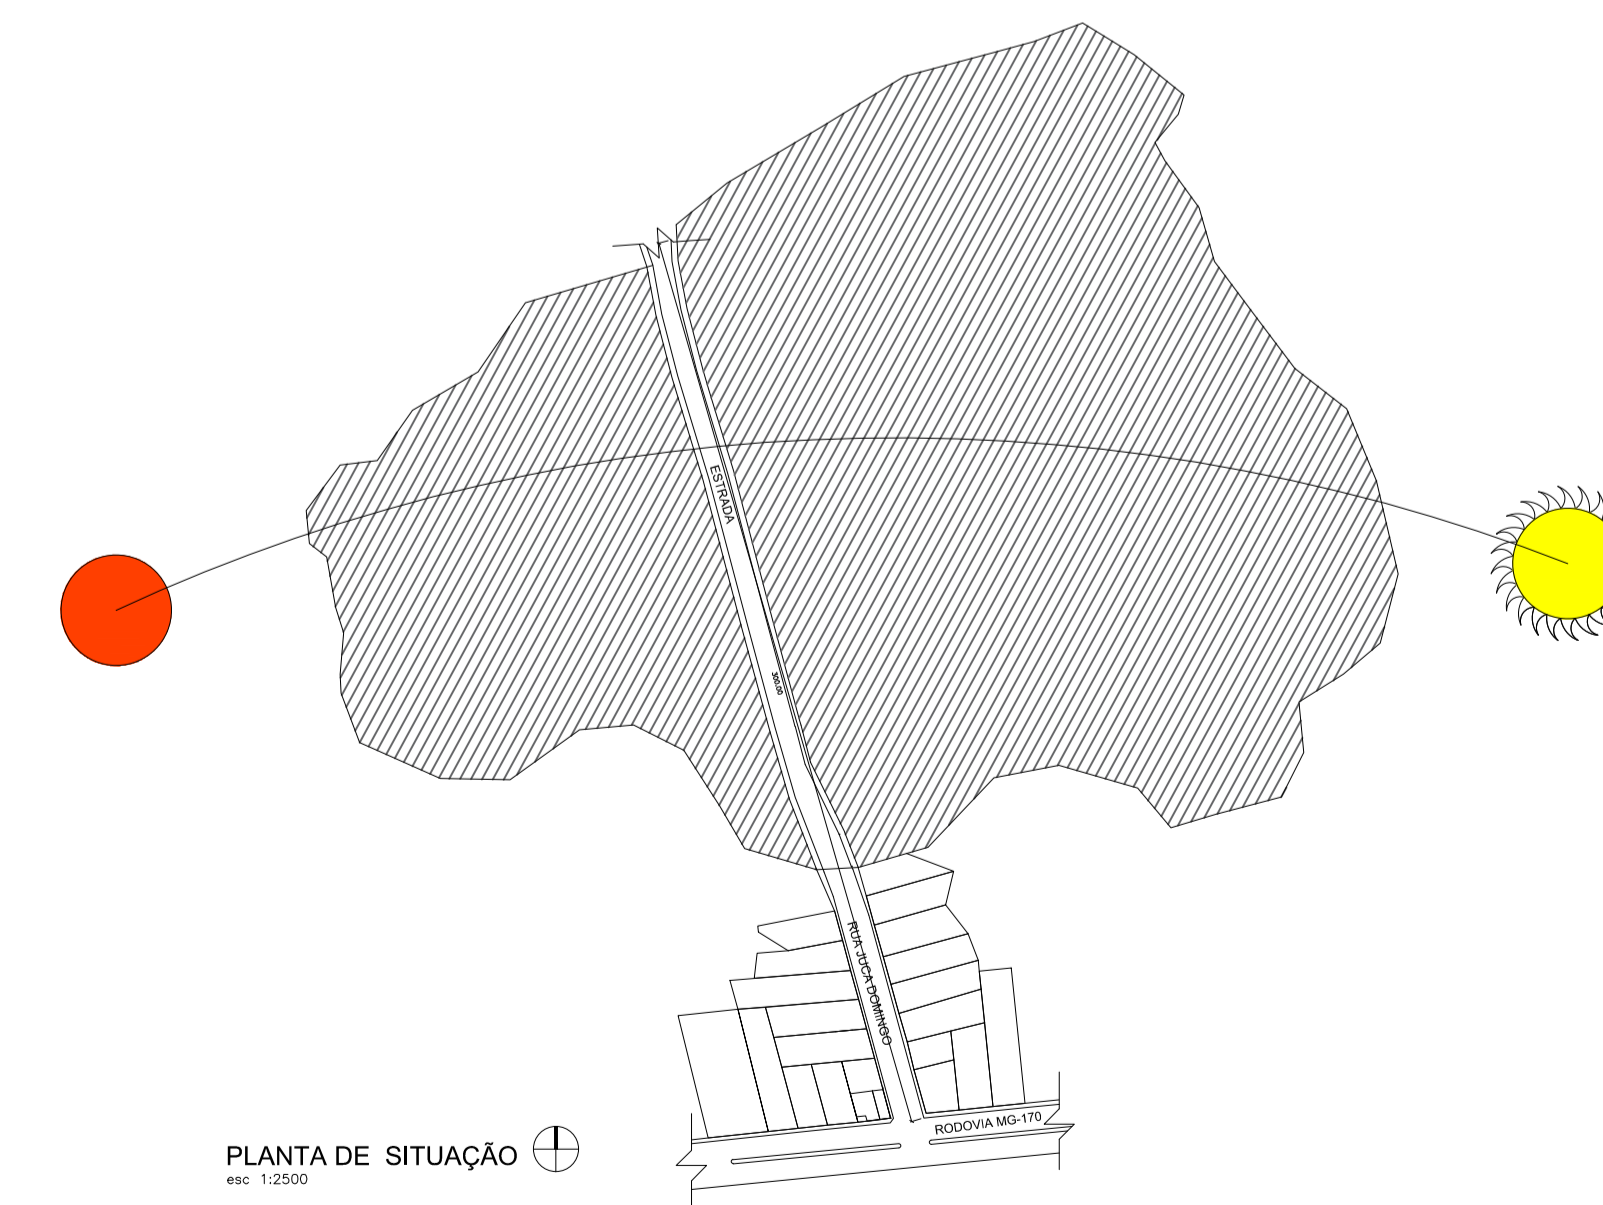

Detalhe - Acesso adaptado com rampa para pessoas com deficiência
esc:1/75

Detalhe - Rampa de acesso adaptado para pessoas com deficiência - Acesso (picadeiros/cavalaria)
esc:1/200

Detalhe - Rampa de acesso adaptado para pessoas com deficiência - Acesso (picadeiros/acomodações)
esc: 1/100

PLANTA DE IMPLANTAÇÃO
esc: 1/750

Tibouchina granulosa
-QUARESMEIRA

Paspalum notatum
-GRAMA BATATAIS

Lagerstroemia indica
-ÁRVORE DE JÚPITER

Handroanthus albus
-Ipê amarelo

Senna Macranthera
-Pau fava

Tibouchina mutabilis
-Manacá de cheiro

Licania tomentosa
-Oiti

PLANTA DE SITUAÇÃO
esc: 1/2500