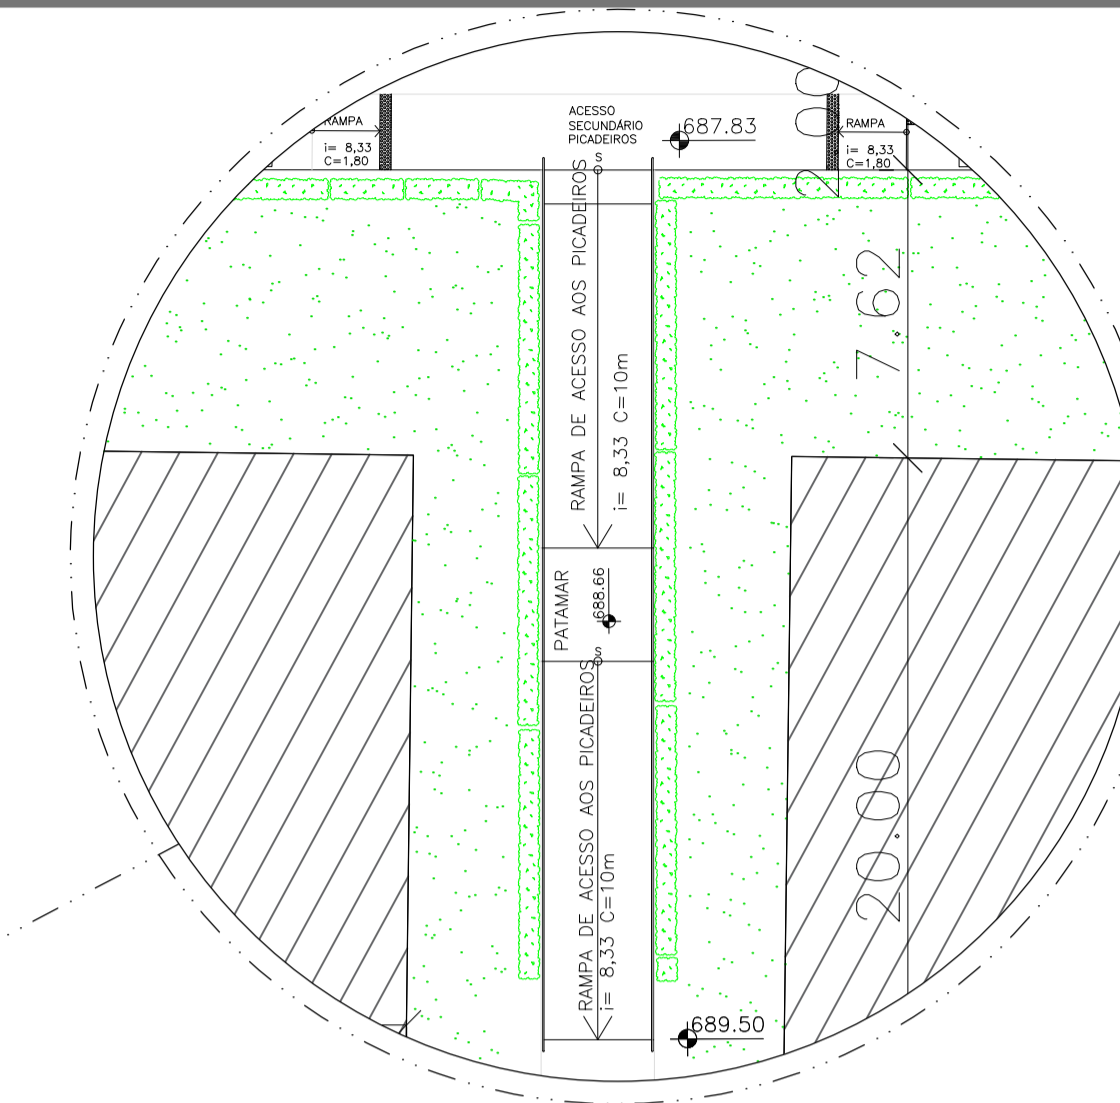

Detalhe - Acesso adaptado com rampa para pessoas com deficiência
esc:1/75

Detalhe - Rampa de acesso adaptado para pessoas com deficiência - Acesso (picadeiros/cavalaria)
esc:1/200

Detalhe - Rampa de acesso adaptado para pessoas com deficiência - Acesso (picadeiros/acomodações)
esc: 1/100

PLANTA DE IMPLANTAÇÃO
esc: 1/750

Tibouchina granulosa
-QUARESMEIRA

Paspalum notatum
-GRAMA BATATAIS

Lagerstroemia indica
-ÁRVORE DE JÚPITER

Handroanthus albus
-Ipê amarelo

Senna Macranthera
-Pau fava

Tibouchina mutabilis
-Manacá de cheiro

Licania tomentosa
-Oiti

PLANTA DE SITUAÇÃO
esc: 1/2500