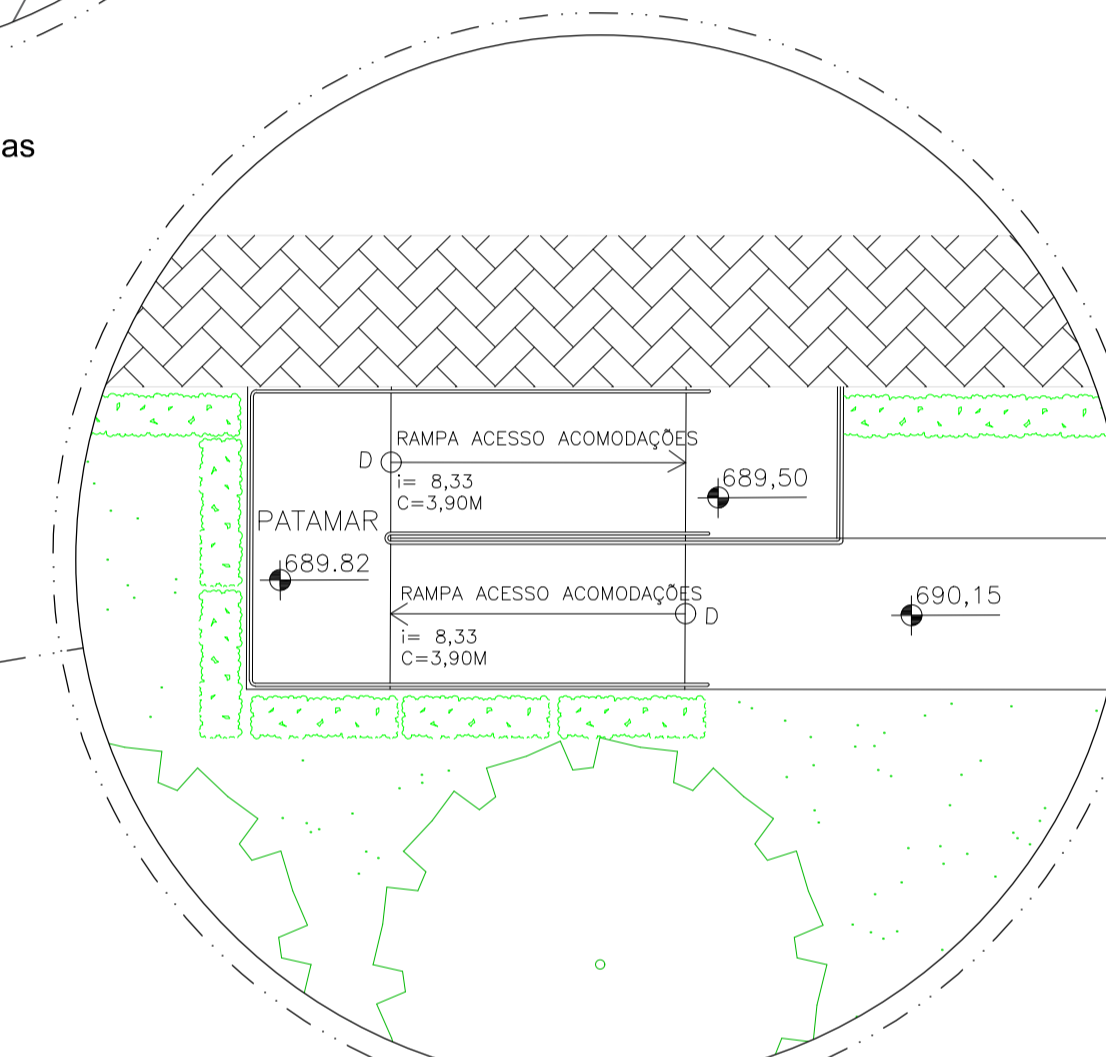

Detalhe - Acesso adaptado com rampa para pessoas com deficiência
esc:1/75

Detalhe - Rampa de acesso adaptado para pessoas com deficiência - Acesso (picadeiros/cavalaria)
esc:1/200

Detalhe - Rampa de acesso adaptado para pessoas com deficiência - Acesso (picadeiros/acomodações)
esc: 1/100

PLANTA DE IMPLANTAÇÃO
esc: 1/750

Tibouchina granulosa
-QUARESMEIRA

Paspalum notatum
-GRAMA BATATAIS

Lagerstroemia indica
-ÁRVORE DE JÚPITER

Handroanthus albus
-Ipê amarelo

Senna Macranthera
-Pau fava

Tibouchina mutabilis
-Manacá de cheiro

Licania tomentosa
-Oiti

PLANTA DE SITUAÇÃO
esc: 1/2500