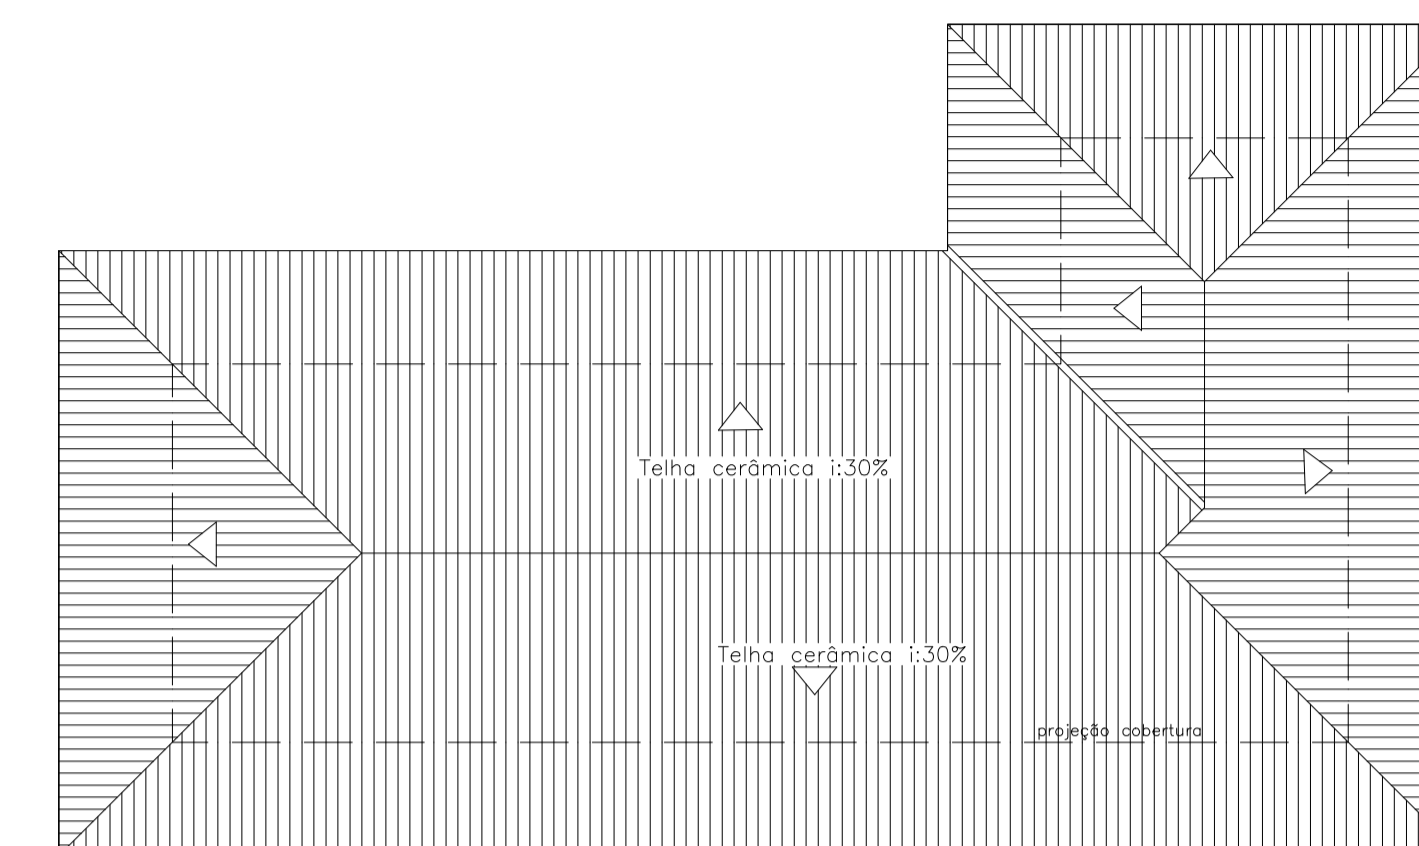

Diagrama de Cobertura depósito de lixo
esc: 1:100

Planta Pavimento térreo depósito de lixo
esc: 1:100

Diagrama de Cobertura Estrumeira
esc: 1:100

Planta Pavimento Térreo Estrumeira
esc: 1:100

Diagrama de Cobertura depósito de feno, ração e serragem, picadeira e garagem de veículos
esc: 1:100

Planta pavimento térreo depósito de feno, ração e serragem, picadeira e garagem de veículos
esc: 1:100

Diagrama de Cobertura Estrumeira
esc: 1:125

Planta Pavimento térreo Instalações para funcionários
esc: 1:125

CORTE ESTRUMEIRA BB'
esc: 1:100

CORTE DESEBARCADOR MM'
esc: 1:100

PLANTA DESEBARCADOR
esc: 1:100

Diagrama de Cobertura casa do vigia
esc: 1:100

Planta Pavimento térreo Casa do Vigia
esc: 1:100

PLANTA DE LOCALIZAÇÃO
esc: 1:100