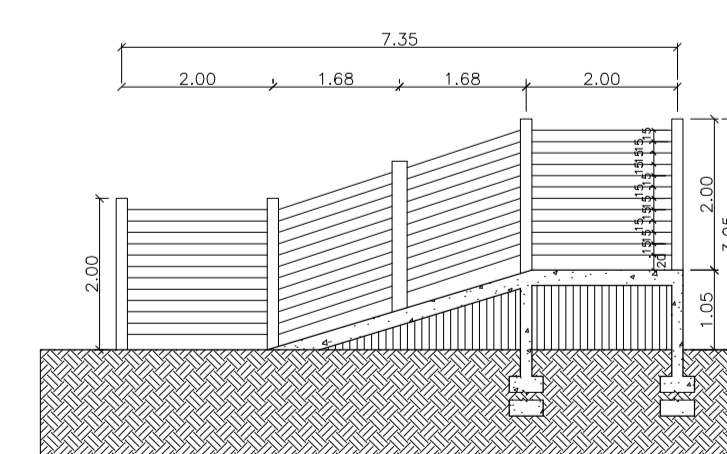

Planta pavimento térreo depósito de feno, ração e serragem, picadeira e garagem de veículos
esc: 1:100

Diagrama de Cobertura Estrumeira
esc: 1:125

Planta Pavimento térreo Instalações para funcionários
esc: 1:125

CORTE ESTRUMEIRA BB'
esc: 1:100

CORTE DESEBARCADOR MM'
esc: 1:100

PLANTA DESEBARCADOR
esc: 1:100

Diagrama de Cobertura casa do vigia
esc: 1:100

Planta Pavimento térreo Casa do Vigia
esc: 1:100

PLANTA DE LOCALIZAÇÃO
esc: 1:100