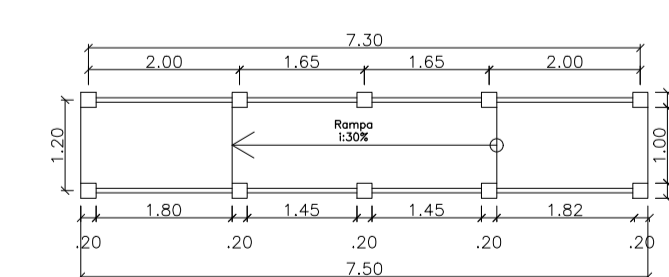

Planta pavimento térreo depósito de feno, ração e serragem, picadeira e garagem de veículos
esc: 1:100

Diagrama de Cobertura Estrumeira
esc: 1:125

Planta Pavimento térreo Instalações para funcionários
esc: 1:125

CORTE ESTRUMEIRA BB'
esc: 1:100

CORTE DESEBARCADOR MM'
esc: 1:100

PLANTA DESEBARCADOR
esc: 1:100

Diagrama de Cobertura casa do vigia
esc: 1:100

Planta Pavimento térreo Casa do Vigia
esc: 1:100

PLANTA DE LOCALIZAÇÃO
esc: 1:100