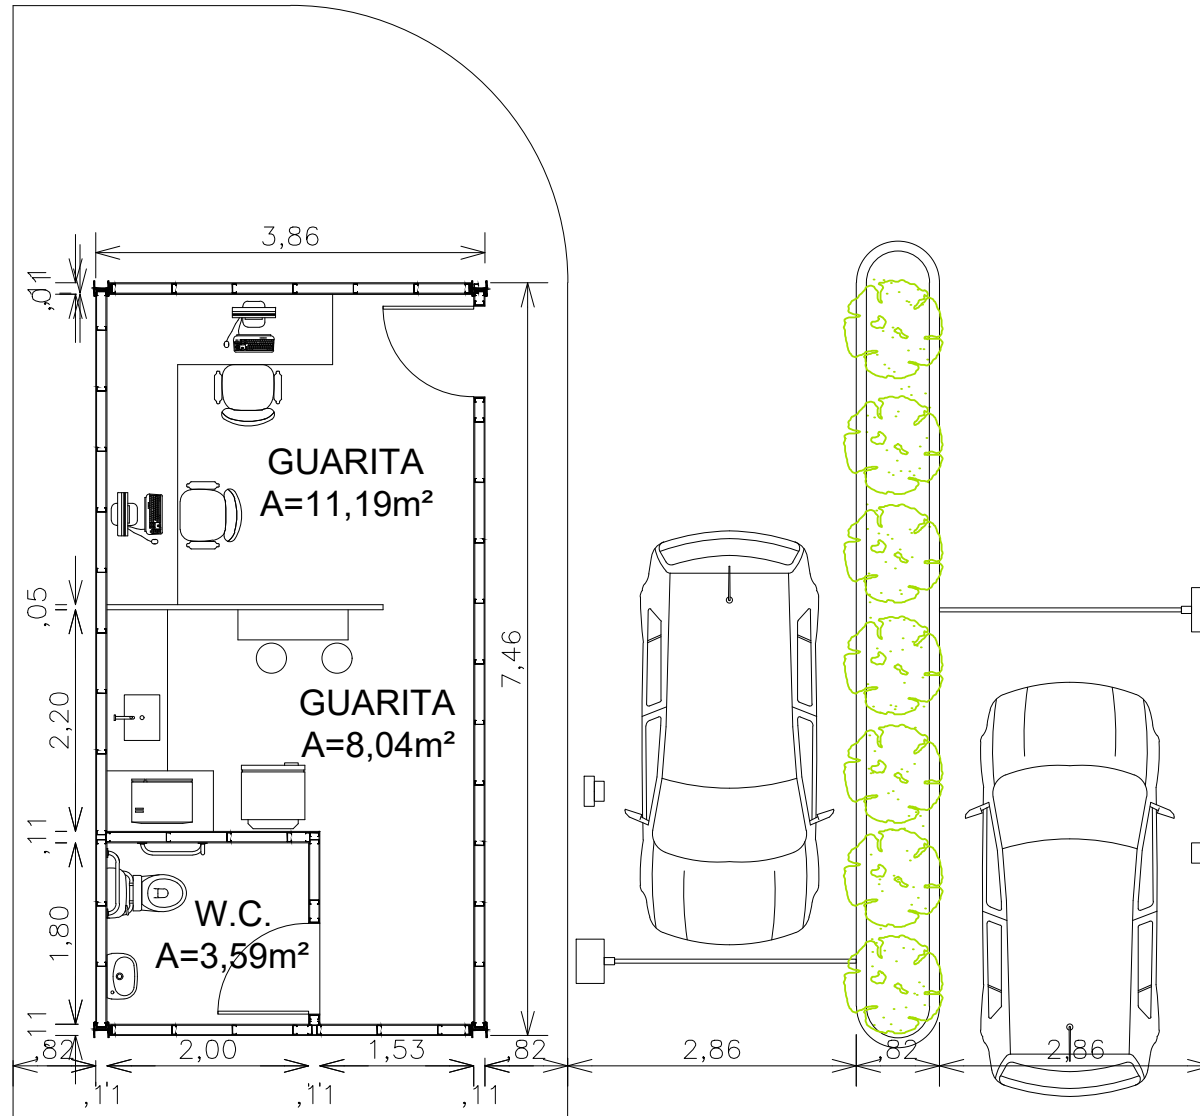

PLANTA GUARITA | ESCALA 1:75

CENTRO ADMINISTRATIVO DE CAMPO BELO - MG

UNIFOR - MG | ARQUITETURA E URBANISMO
TRABALHO DE CONCLUSÃO DE CURSO | 2017/2

ACADÊMICA: ALINE DE SOUZA | ORIENTADOR: CLÉSIO BARBOSA LEMOS JUNIOR

ANEXO 03

01
02
04
05
06
07