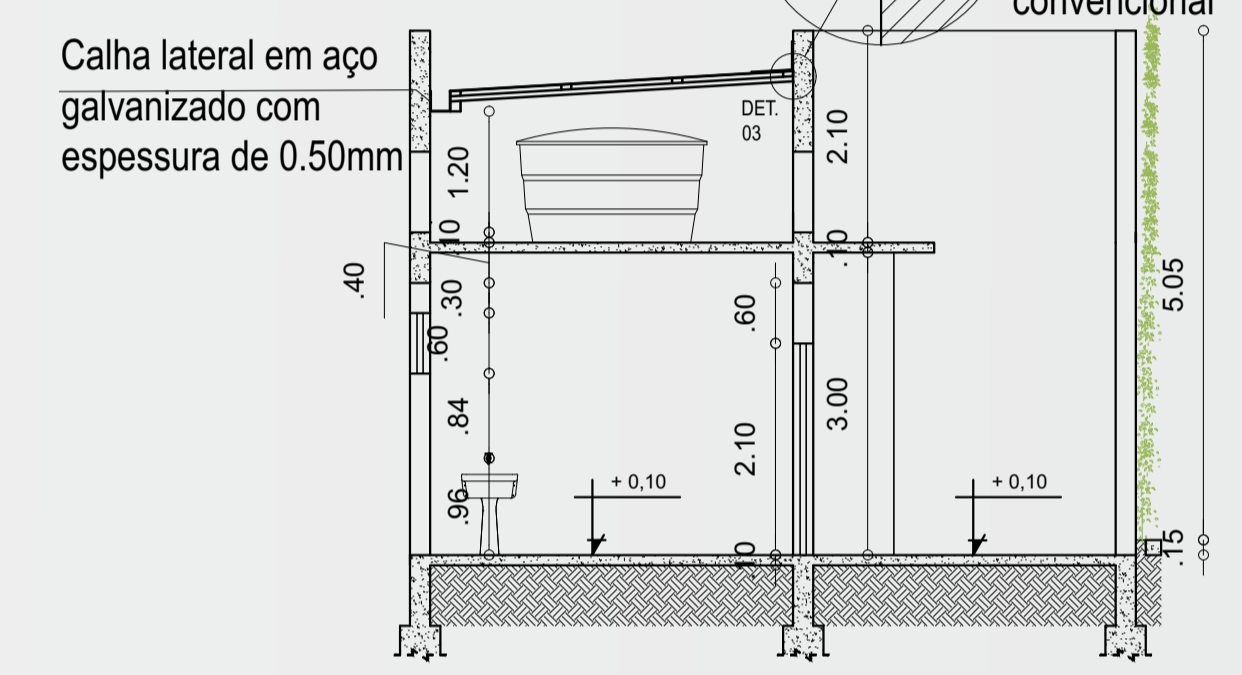

PLANTA BAIXA - SERVIÇOS
ESC. 1/100

LEGENDA DE PORTAS E JANELAS			
REFERÊNCIA	DIMENSÕES	QUANT.	TIPO
J1	0,80 x 0,60/1,80m	15	Janela basculante de alumínio com vidro
P1	0,80 x 2,10m	8	Porta de madeira lisa
P2	0,80 x 2,10m	5	Porta laminada melamínica estrutural
P3	0,90 x 2,10m	3	Porta de madeira lisa

DETALHE 02

DETALHE 03

Calha lateral em aço galvanizado com espessura de 0.50mm

CORTE AA - SERVIÇOS
ESC. 1/100

CORTE BB - SERVIÇOS
ESC. 1/100

FACHADA FRONTAL - SERVIÇOS
ESC. 1/100

FACHADA LATERAL ESQUERDA - SERVIÇOS
ESC. 1/100

FACHADA LATERAL DIREITA - SERVIÇOS
ESC. 1/100

FACHADA POSTERIOR - SERVIÇOS
ESC. 1/100