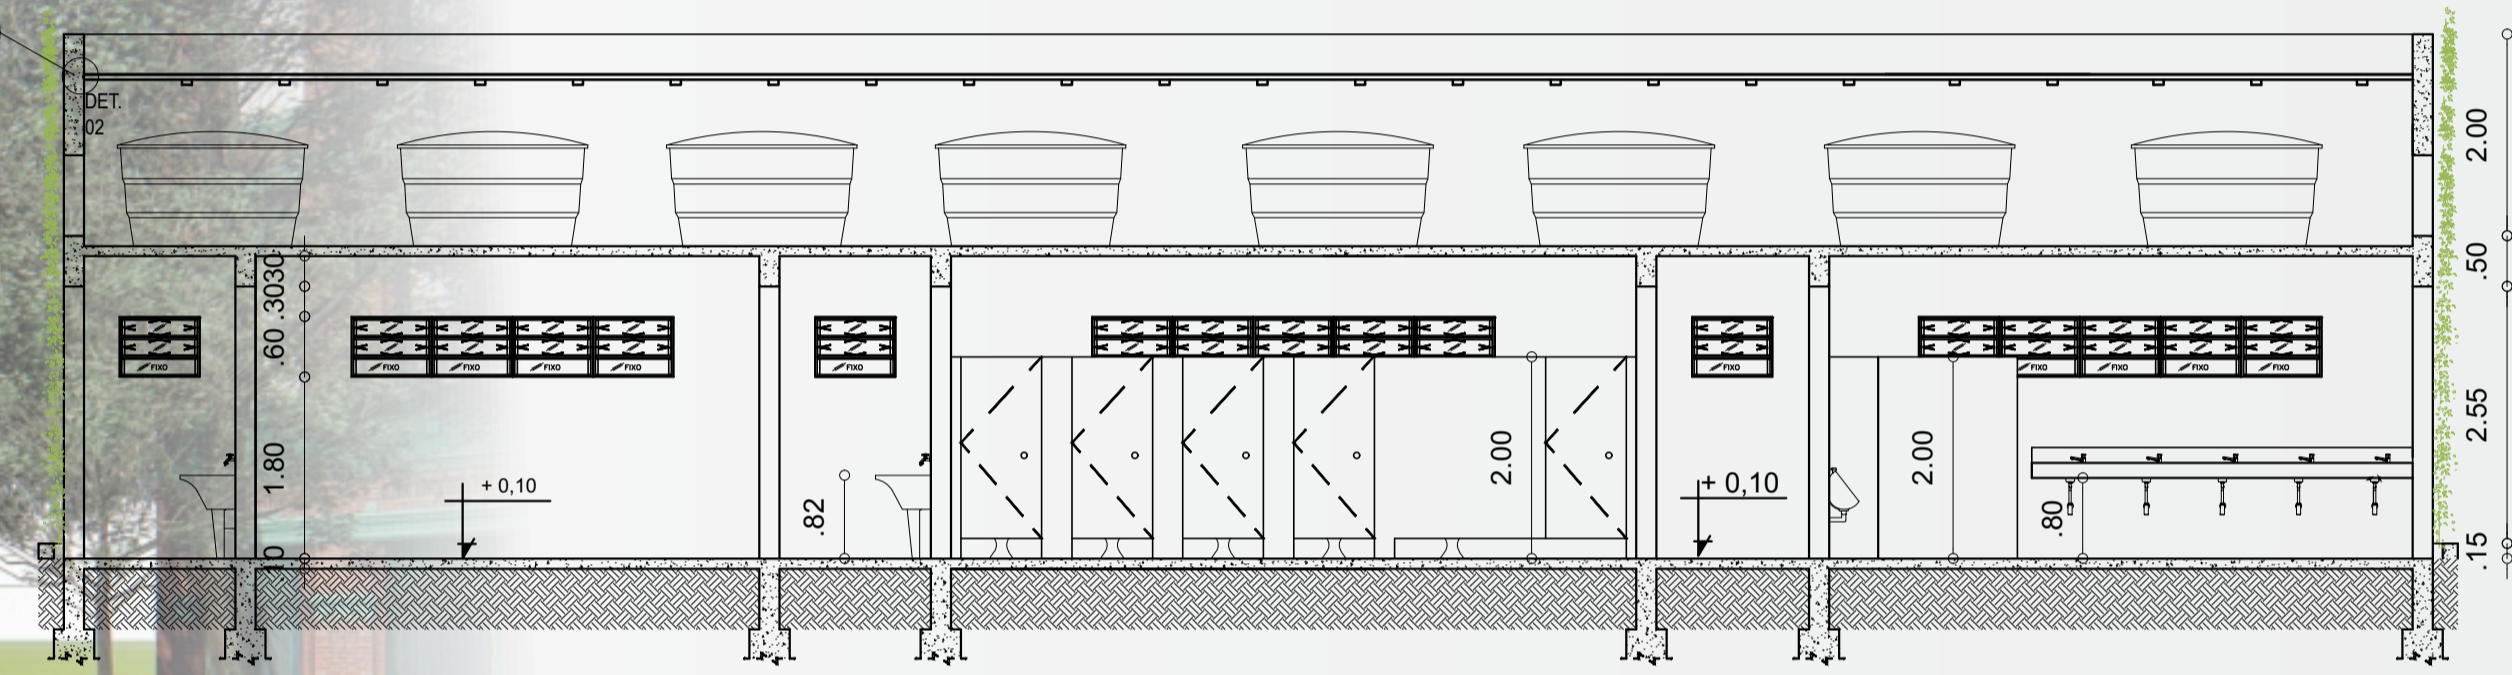

PLANTA BAIXA - SERVIÇOS
ESC. 1/100

LEGENDA DE PORTAS E JANELAS			
REFERÊNCIA	DIMENSÕES	QUANT.	TIPO
J1	0,80 x 0,60/1,80m	15	Janela basculante de alumínio com vidro
P1	0,80 x 2,10m	8	Porta de madeira lisa
P2	0,80 x 2,10m	5	Porta laminada melamínica estrutural
P3	0,90 x 2,10m	3	Porta de madeira lisa

DETALHE 02

DETALHE 03

Calha lateral em aço galvanizado com espessura de 0.50mm

CORTE AA - SERVIÇOS
ESC. 1/100

CORTE BB - SERVIÇOS
ESC. 1/100

FACHADA FRONTAL - SERVIÇOS
ESC. 1/100

FACHADA LATERAL ESQUERDA - SERVIÇOS
ESC. 1/100

FACHADA LATERAL DIREITA - SERVIÇOS
ESC. 1/100

FACHADA POSTERIOR - SERVIÇOS
ESC. 1/100