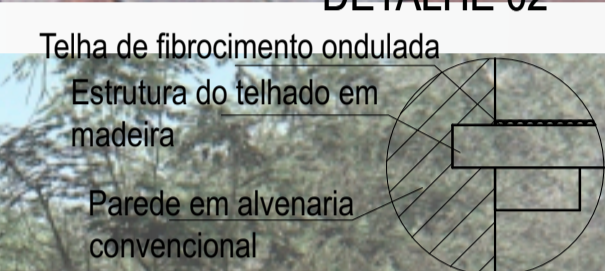

PLANTA BAIXA - SERVIÇOS
ESC. 1/100

LEGENDA DE PORTAS E JANELAS			
REFERÊNCIA	DIMENSÕES	QUANT.	TIPO
J1	0,80 x 0,60/1,80m	15	Janela basculante de alumínio com vidro
P1	0,80 x 2,10m	8	Porta de madeira lisa
P2	0,80 x 2,10m	5	Porta laminada melamínica estrutural
P3	0,90 x 2,10m	3	Porta de madeira lisa

DETALHE 02

DETALHE 03

Calha lateral em aço galvanizado com espessura de 0.50mm

CORTE AA - SERVIÇOS
ESC. 1/100

CORTE BB - SERVIÇOS
ESC. 1/100

FACHADA FRONTAL - SERVIÇOS
ESC. 1/100

FACHADA LATERAL ESQUERDA - SERVIÇOS
ESC. 1/100