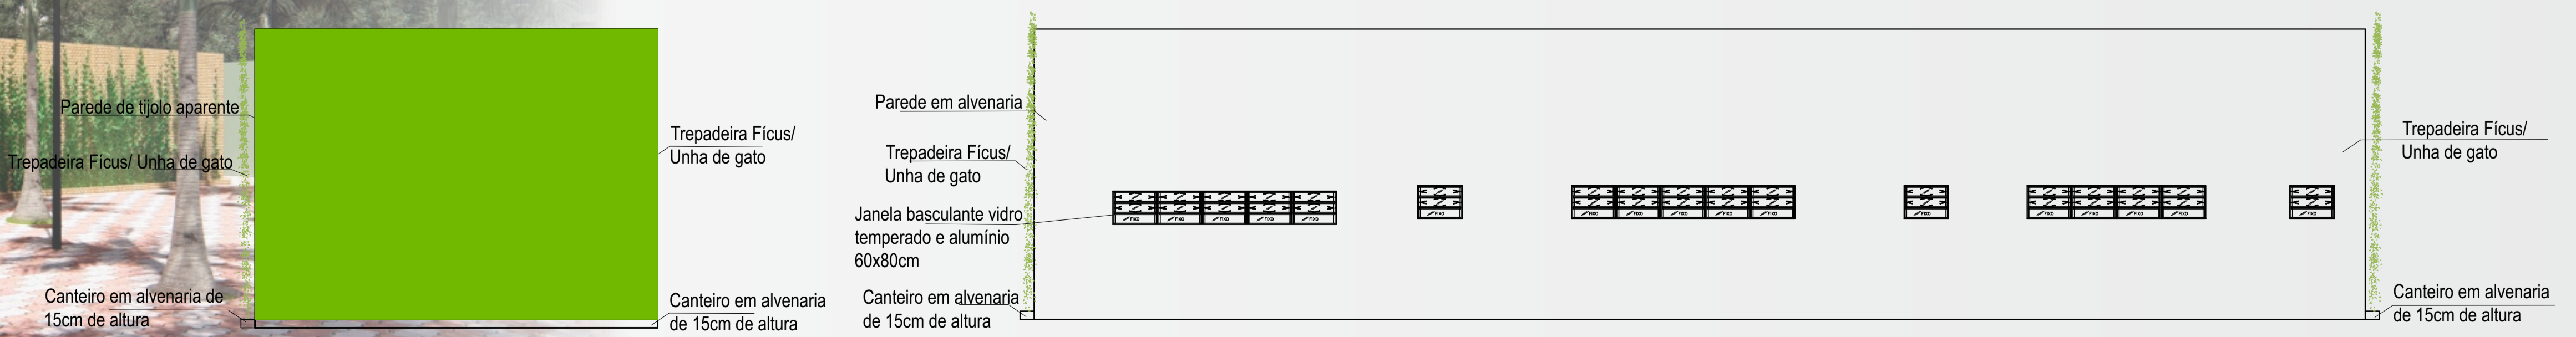

PLANTA BAIXA - SERVIÇOS
ESC. 1/100

LEGENDA DE PORTAS E JANELAS			
REFERÊNCIA	DIMENSÕES	QUANT.	TIPO
J1	0,80 x 0,60/1,80m	15	Janela basculante de alumínio com vidro
P1	0,80 x 2,10m	8	Porta de madeira lisa
P2	0,80 x 2,10m	5	Porta laminada melamínica estrutural
P3	0,90 x 2,10m	3	Porta de madeira lisa

DETALHE 02

DETALHE 03

Calha lateral em aço galvanizado com espessura de 0.50mm

CORTE AA - SERVIÇOS
ESC. 1/100

CORTE BB - SERVIÇOS
ESC. 1/100

FACHADA FRONTAL - SERVIÇOS
ESC. 1/100

FACHADA LATERAL ESQUERDA - SERVIÇOS
ESC. 1/100

FACHADA LATERAL DIREITA - SERVIÇOS
ESC. 1/100

FACHADA POSTERIOR - SERVIÇOS
ESC. 1/100