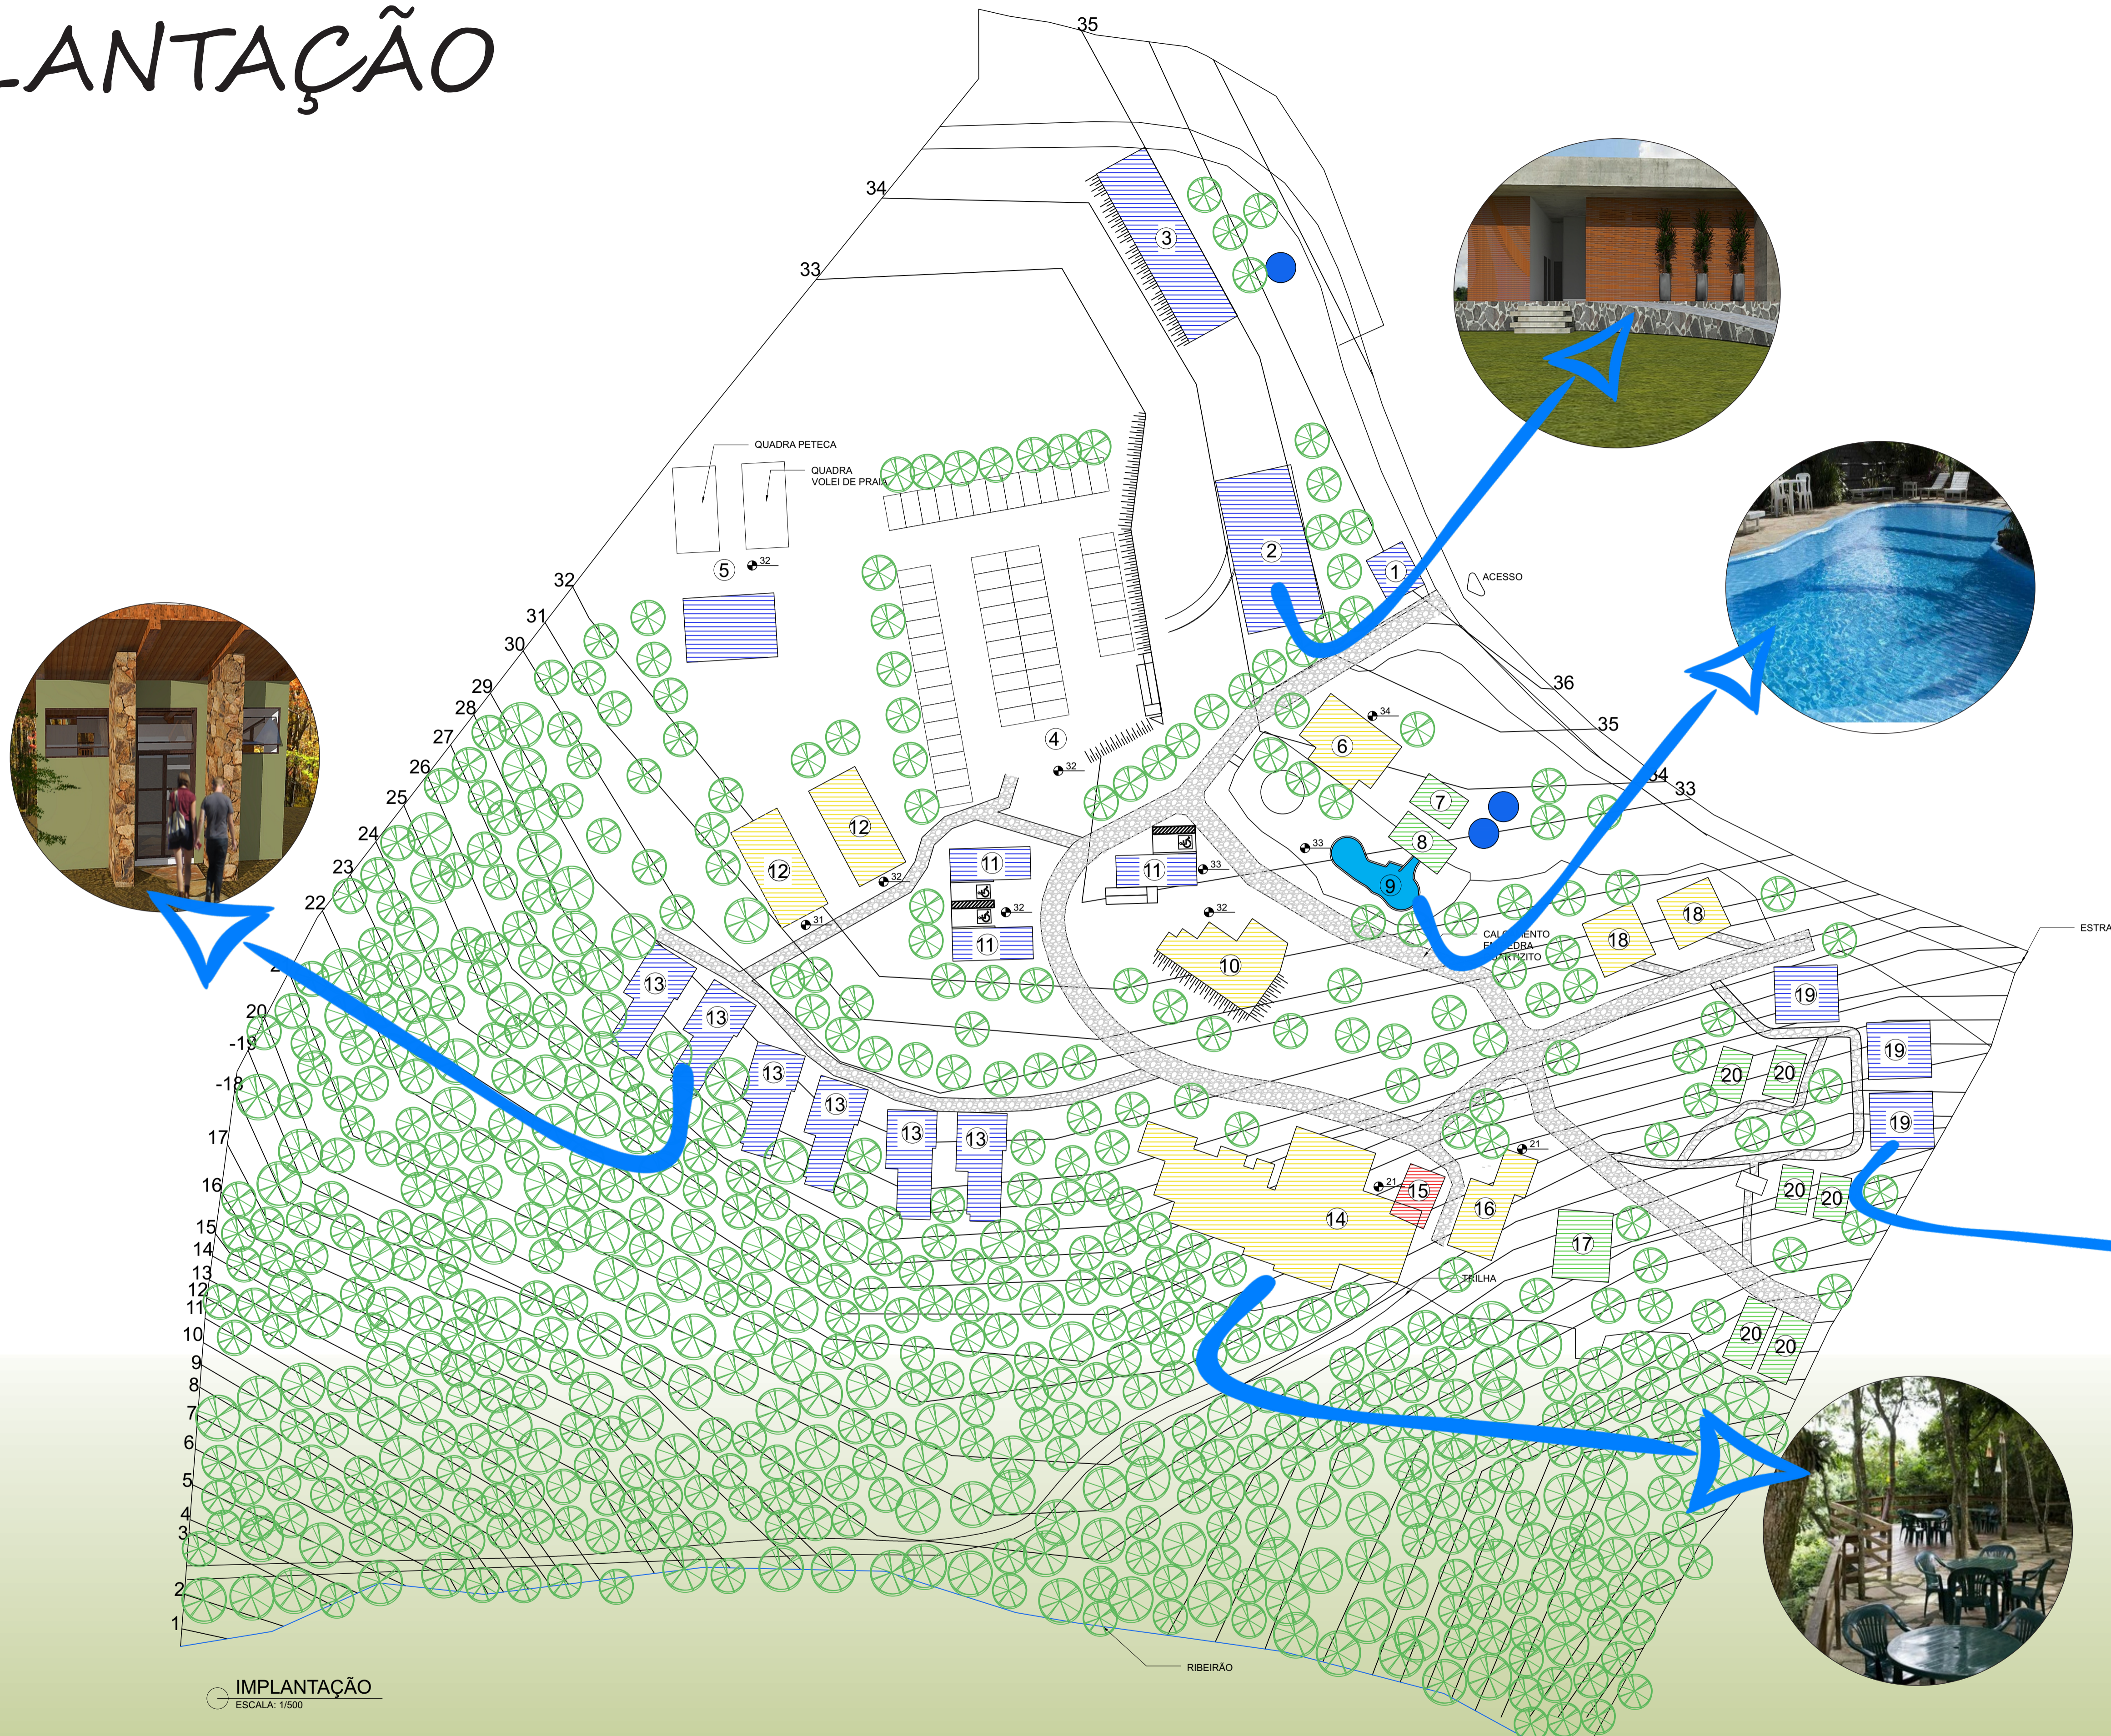

IMPLANTAÇÃO

LEGENDA	
[Green Box]	EDIFICAÇÃO EXISTENTE A MANTER
[Yellow Box]	EDIFICAÇÃO EXISTENTE A REFORMAR
[Red Box]	EDIFICAÇÃO EXISTENTE A DEMOLIR
[Blue Box]	EDIFICAÇÃO PROPOSTA
1	GUARITA
2	SALA MULTIUSO
3	OFICINA DE MÓVEIS E DEPOSITOS
4	ESTACIONAMENTO
5	QUADRAS E VESTIÁRIOS
6	BAR E ÁREA DE CONVIVÊNCIA
7	SPA
8	SAUNAS
9	PISCINA
10	RECEPÇÃO
11	CABANA ACESSÍVEL
12	CHALÉ GEMINADO 4 SUÍTES
13	CABANA DE LUXO
14	RESTAURANTE
15	RESIDÊNCIA - NÃO DE USO
16	HOME THEATER E LOJA
17	CHALÉ FAMÍLIA
18	CHALÉ GEMINADO 2 SUÍTES
19	CABANA FAMÍLIA
20	CHALÉ
[Blue Circle]	RESERVATÓRIO DE ÁGUA
[Blue Line]	RIBEIRÃO

01/06