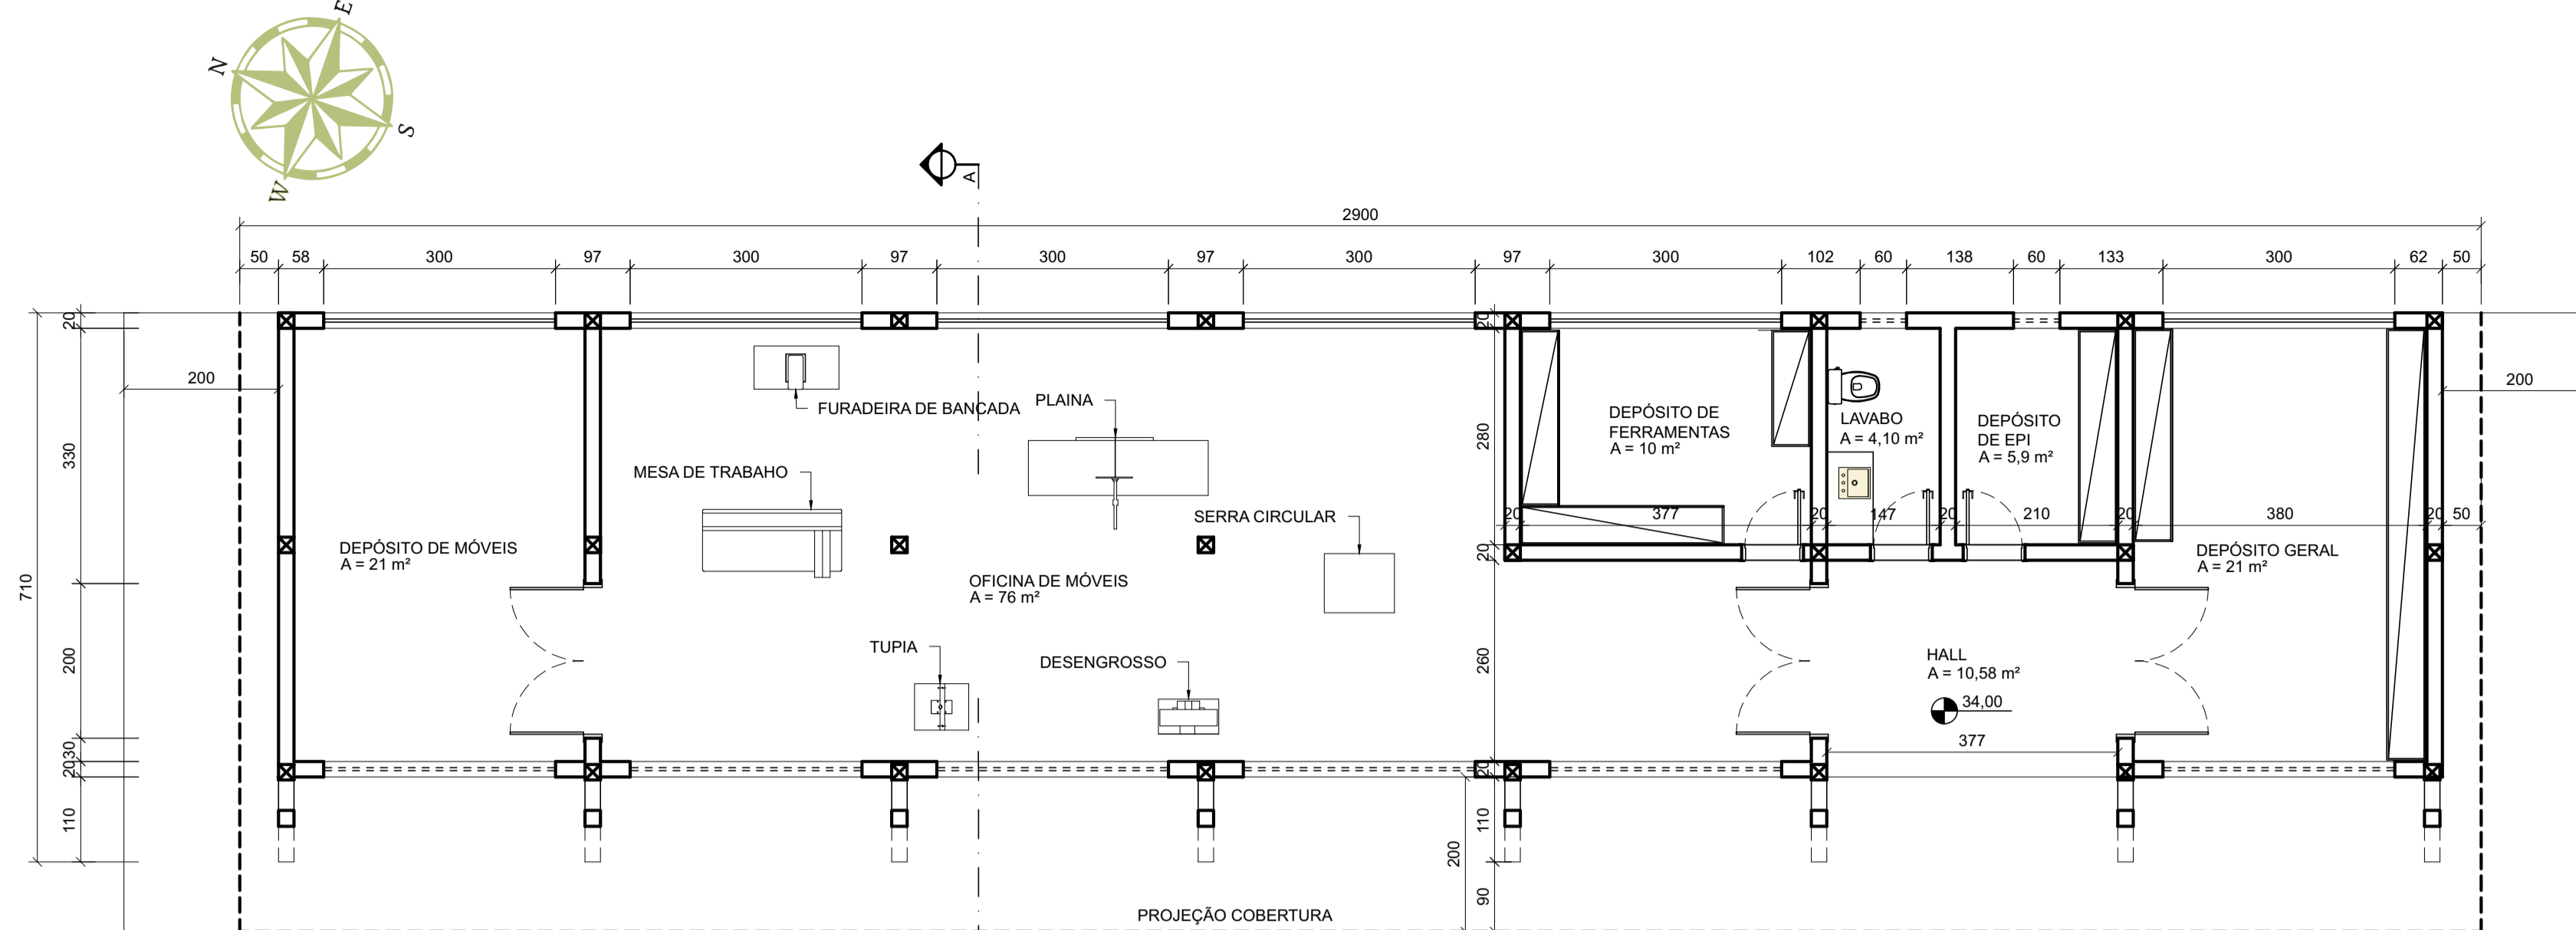

# OFICINA DE MÓVEIS

PLANTA BAIXA OFICINA DE MÓVEIS  
ESCALA: 1/75  
ÁREA INTERNA: 168 m²

CORTE AA OFICINA DE MÓVEIS  
ESCALA: 1/75

CORTE ESQUEMÁTICO OFICINA DE MÓVEIS  
ESCALA: 1/75

DETALHE 1 FIXAÇÃO ESTRUTURAL  
ESCALA: 1/10

DETALHE 2 FIXAÇÃO ESTRUTURAL  
ESCALA: 1/10

FACHADA PRINCIPAL - VESTIÁRIOS  
ESCALA: 1/75

FACHADA LATERAL DIREITA - VESTIÁRIOS  
ESCALA: 1/75

PLANTA BAIXA - VESTIÁRIOS  
ESCALA: 1/75

CORTE AA - VESTIÁRIOS  
ESCALA: 1/75