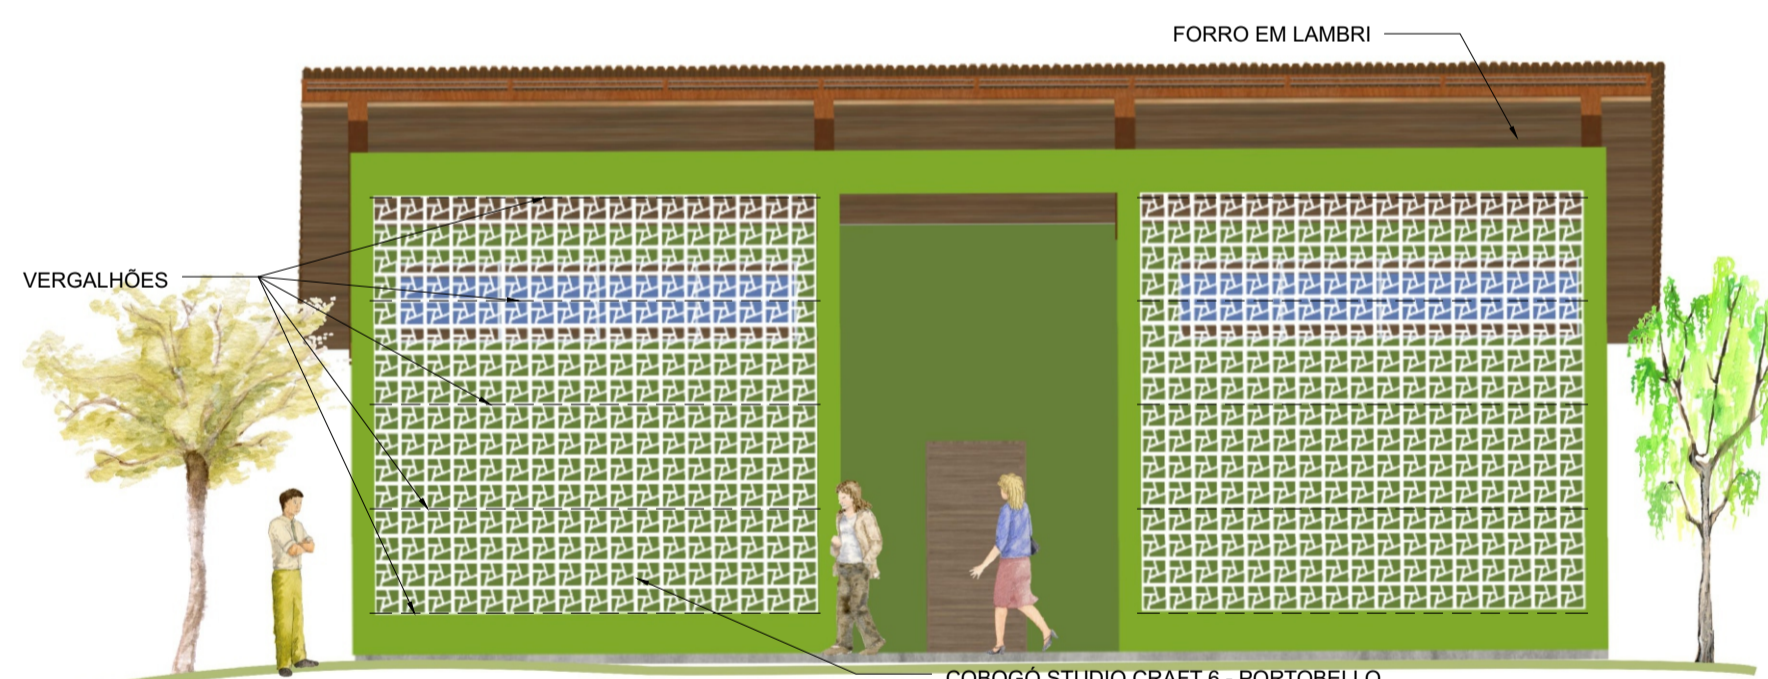

# OFICINA DE MÓVEIS

PLANTA BAIXA OFICINA DE MÓVEIS  
ESCALA: 1/75  
ÁREA INTERNA: 168 m²

CORTE AA OFICINA DE MÓVEIS  
ESCALA: 1/75

CORTE ESQUEMÁTICO OFICINA DE MÓVEIS  
ESCALA: 1/75

DETALHE 1 FIXAÇÃO ESTRUTURAL  
ESCALA: 1/10

DETALHE 2 FIXAÇÃO ESTRUTURAL  
ESCALA: 1/10

FACHADA PRINCIPAL - VESTIÁRIOS  
ESCALA: 1/75

FACHADA LATERAL DIREITA - VESTIÁRIOS  
ESCALA: 1/75

PLANTA BAIXA - VESTIÁRIOS  
ESCALA: 1/75

CORTE AA - VESTIÁRIOS  
ESCALA: 1/75