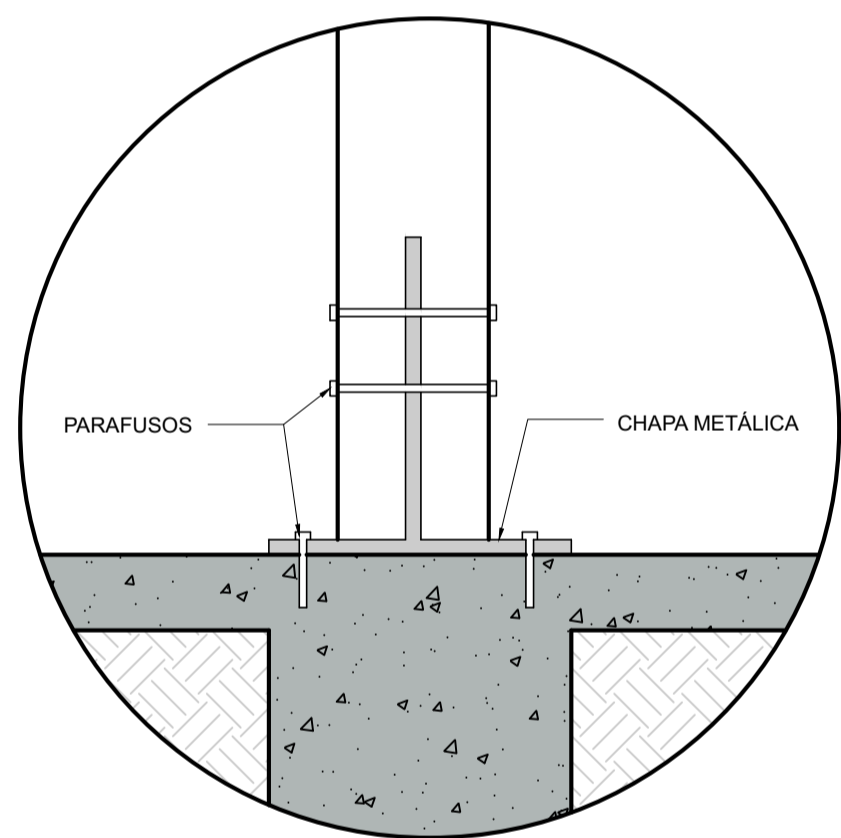

# OFICINA DE MÓVEIS

PLANTA BAIXA OFICINA DE MÓVEIS  
ESCALA: 1/75  
ÁREA INTERNA: 168 m²

CORTE AA OFICINA DE MÓVEIS  
ESCALA: 1/75

CORTE ESQUEMÁTICO OFICINA DE MÓVEIS  
ESCALA: 1/75

DETALHE 1 FIXAÇÃO ESTRUTURAL  
ESCALA: 1/10

DETALHE 2 FIXAÇÃO ESTRUTURAL  
ESCALA: 1/10

FACHADA PRINCIPAL - VESTIÁRIOS  
ESCALA: 1/75

FACHADA LATERAL DIREITA - VESTIÁRIOS  
ESCALA: 1/75

PLANTA BAIXA - VESTIÁRIOS  
ESCALA: 1/75

CORTE AA - VESTIÁRIOS  
ESCALA: 1/75