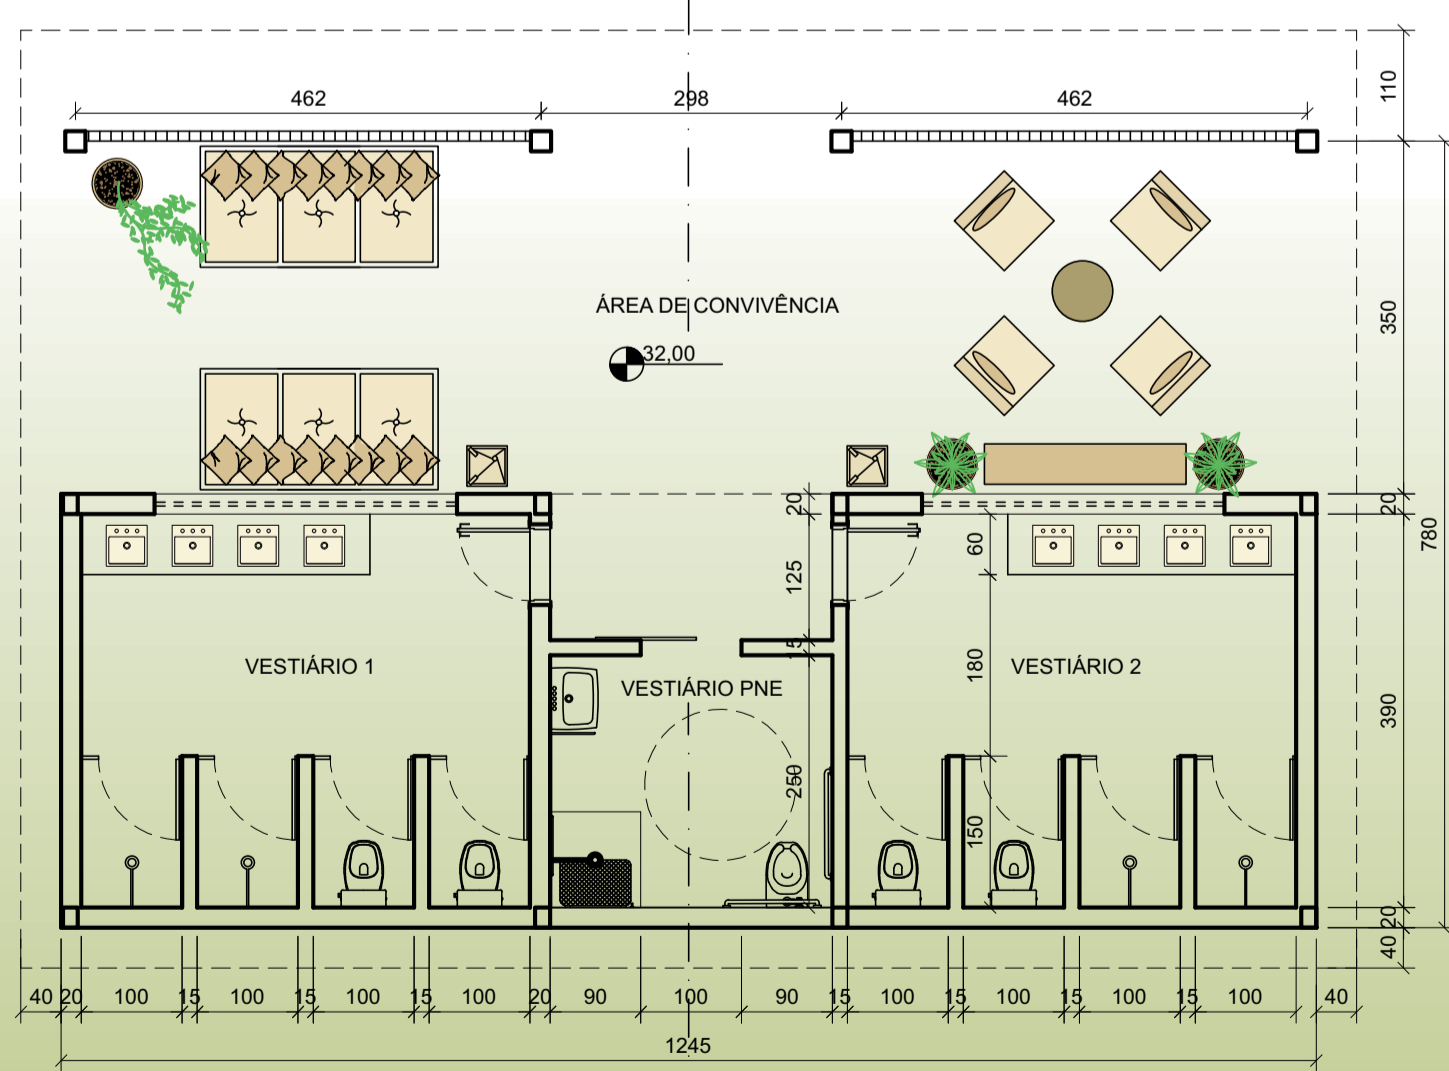

# OFICINA DE MÓVEIS

PLANTA BAIXA OFICINA DE MÓVEIS  
ESCALA: 1/75  
ÁREA INTERNA: 168 m²

CORTE AA OFICINA DE MÓVEIS  
ESCALA: 1/75

CORTE ESQUEMÁTICO OFICINA DE MÓVEIS  
ESCALA: 1/75

DETALHE 1 FIXAÇÃO ESTRUTURAL  
ESCALA: 1/10

DETALHE 2 FIXAÇÃO ESTRUTURAL  
ESCALA: 1/10

FACHADA PRINCIPAL - VESTIÁRIOS  
ESCALA: 1/75

FACHADA LATERAL DIREITA - VESTIÁRIOS  
ESCALA: 1/75

PLANTA BAIXA - VESTIÁRIOS  
ESCALA: 1/75

CORTE AA - VESTIÁRIOS  
ESCALA: 1/75