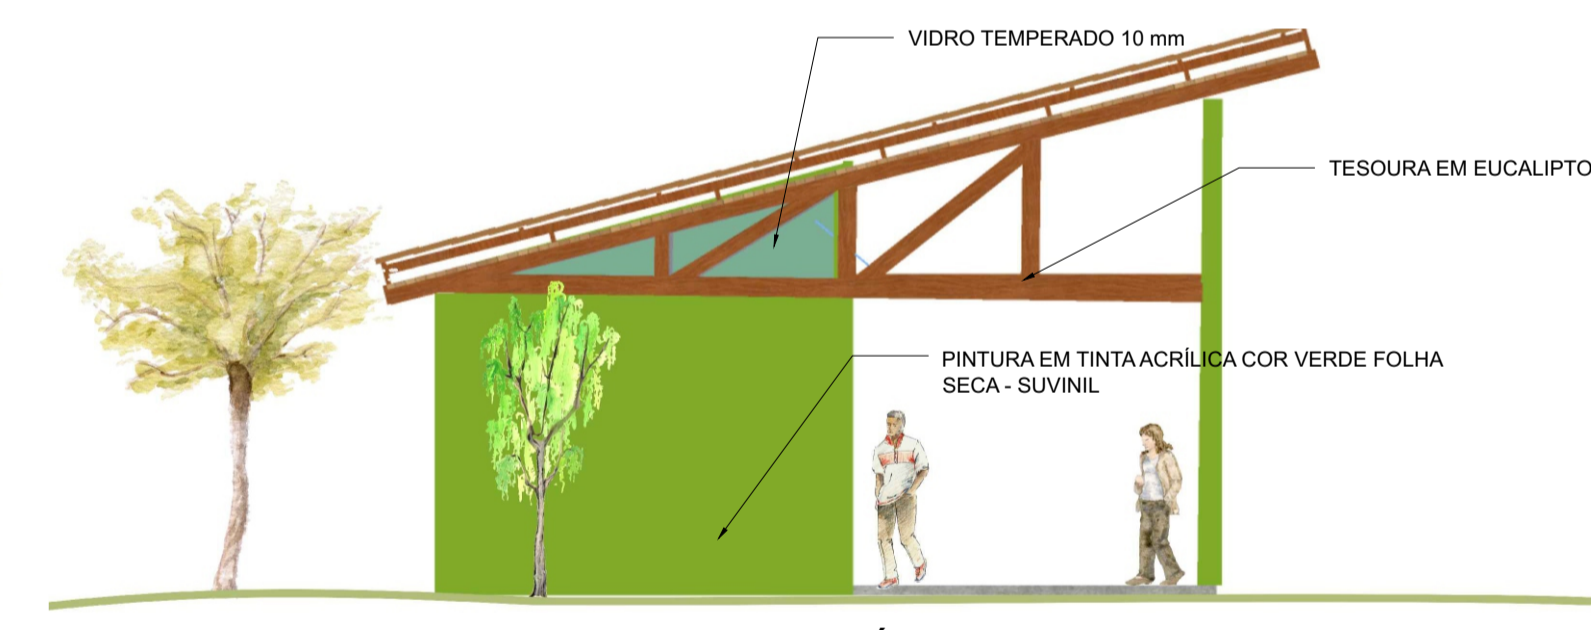

# OFICINA DE MÓVEIS

PLANTA BAIXA OFICINA DE MÓVEIS  
ESCALA: 1/75  
ÁREA INTERNA: 168 m²

CORTE AA OFICINA DE MÓVEIS  
ESCALA: 1/75

CORTE ESQUEMÁTICO OFICINA DE MÓVEIS  
ESCALA: 1/75

DETALHE 1 FIXAÇÃO ESTRUTURAL  
ESCALA: 1/10

DETALHE 2 FIXAÇÃO ESTRUTURAL  
ESCALA: 1/10

FACHADA PRINCIPAL - VESTIÁRIOS  
ESCALA: 1/75

FACHADA LATERAL DIREITA - VESTIÁRIOS  
ESCALA: 1/75

PLANTA BAIXA - VESTIÁRIOS  
ESCALA: 1/75

CORTE AA - VESTIÁRIOS  
ESCALA: 1/75