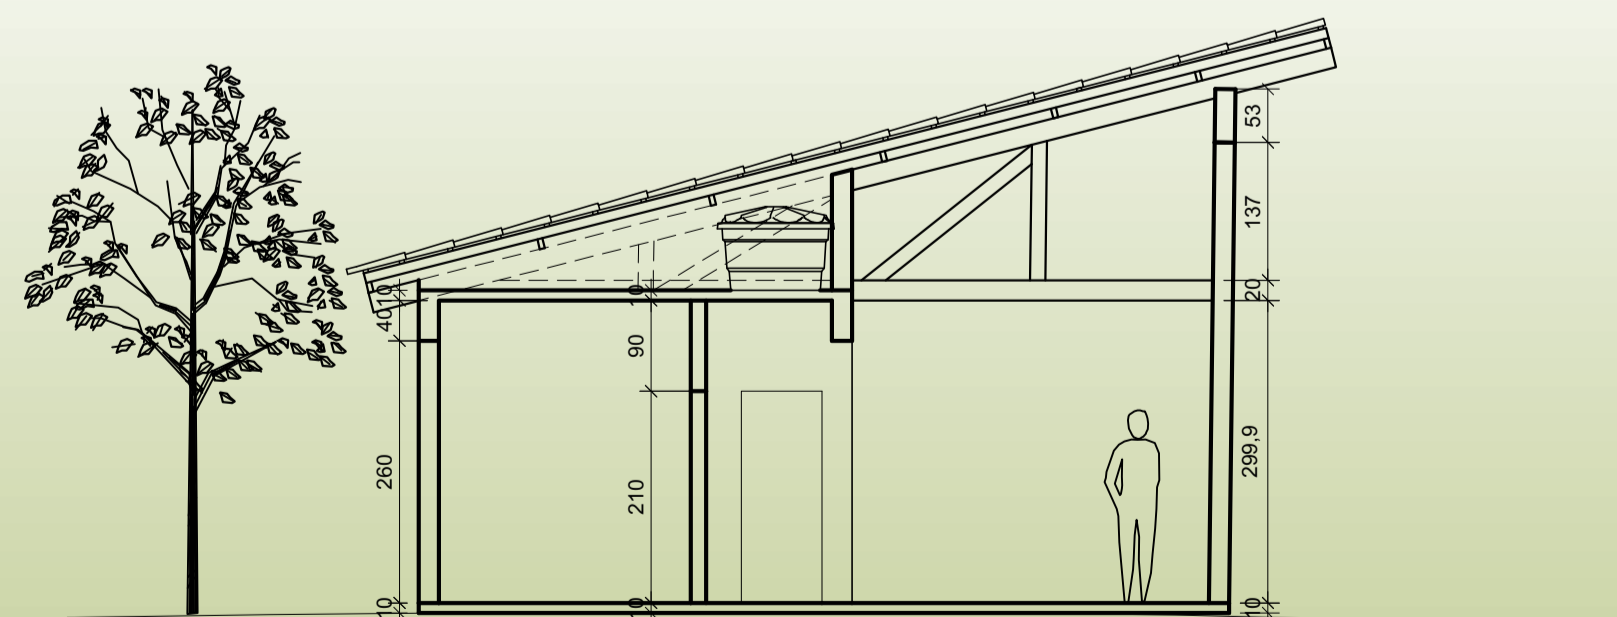

# OFICINA DE MÓVEIS

PLANTA BAIXA OFICINA DE MÓVEIS  
ESCALA: 1/75  
ÁREA INTERNA: 168 m²

CORTE AA OFICINA DE MÓVEIS  
ESCALA: 1/75

CORTE ESQUEMÁTICO OFICINA DE MÓVEIS  
ESCALA: 1/75

DETALHE 1 FIXAÇÃO ESTRUTURAL  
ESCALA: 1/10

DETALHE 2 FIXAÇÃO ESTRUTURAL  
ESCALA: 1/10

FACHADA PRINCIPAL - VESTIÁRIOS  
ESCALA: 1/75

FACHADA LATERAL DIREITA - VESTIÁRIOS  
ESCALA: 1/75

PLANTA BAIXA - VESTIÁRIOS  
ESCALA: 1/75

CORTE AA - VESTIÁRIOS  
ESCALA: 1/75