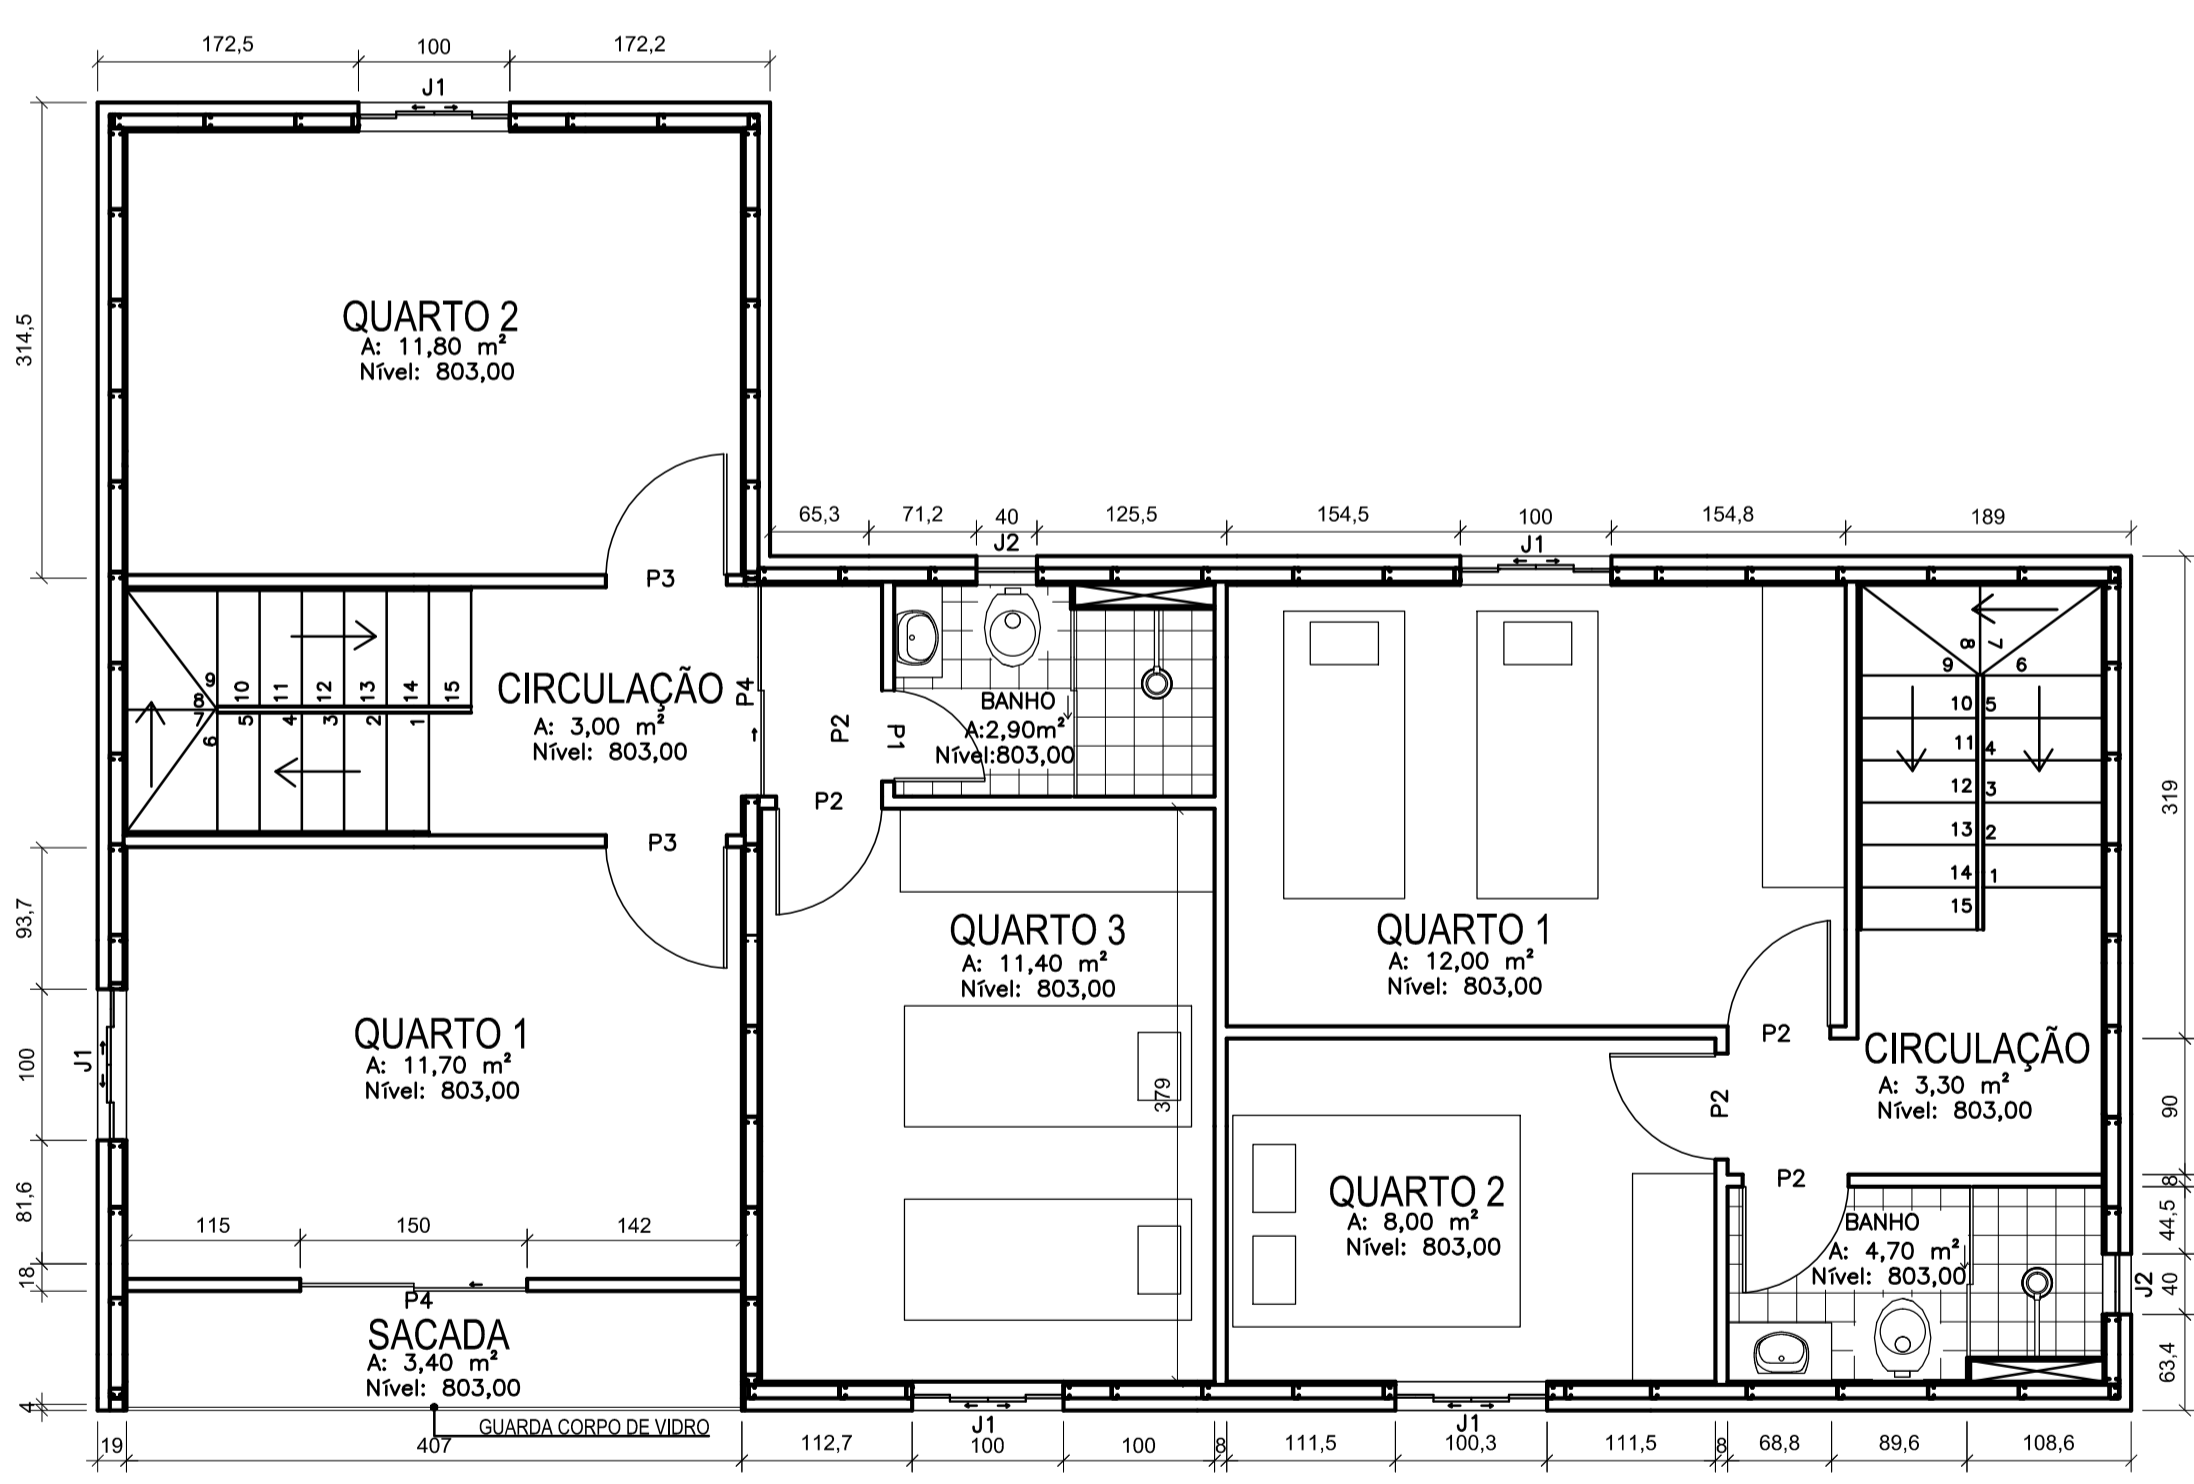

PLANTA BAIXA - APARTAMENTOS 1 E 2 /ALTERNATIVA 1 (TÉRREO)

PLANTA BAIXA - APARTAMENTOS 1 / ALTERNATIVA 1 (PAV. 1)

ESCALA 1/50

ESCALA 1/50

LEGENDA - ESQUADRIAS

J1	Janela de Correr Alumínio Vidro Canelado - 100 x 120
J2	Janela Basculante Alumínio Vidro Boreal - 40 x 40 cm
J3	Janela Basculante Alumínio Vidro Boreal - 60 x 60 cm
P1	Porta Banheiro - 60 cm
P2	Porta Alumínio - 70 cm
P3	Porta Alumínio - 80 cm
P4	Porta de Correr Alumínio - 75 cm
P5	Porta Alumínio PNE - 100 cm
P6	Porta Alumínio PNE de Correr - 100 cm
P7	Porta de Alumínio Correr - 60 cm

- OBSERVAÇÕES:
- 1 - Área Apartamento 1: 32 M² (Térreo) + 32 M² (Pav. 1)
 - 2 - Área Apartamento 2: 45 M² (Térreo)
 - 3 - Área Extensão Apart. 1: 11 M² (Pav. 1)
 - 4 - Área Extensão Apart. 2: 30 M² (Pav. 1)
 - 5 - Área TOTAL Apart. 1: 75 M²
 - 6 - Área TOTAL Apart. 2: 75 M²
 - 7 - P6-Direito: 2,70 metros

DIAGRAMA DE COBERTURA

ESCALA 1/100

PLANTA BAIXA - APARTAMENTOS 1 E 2 / EXTENSÃO (PAV. 1)

ESCALA 1/50