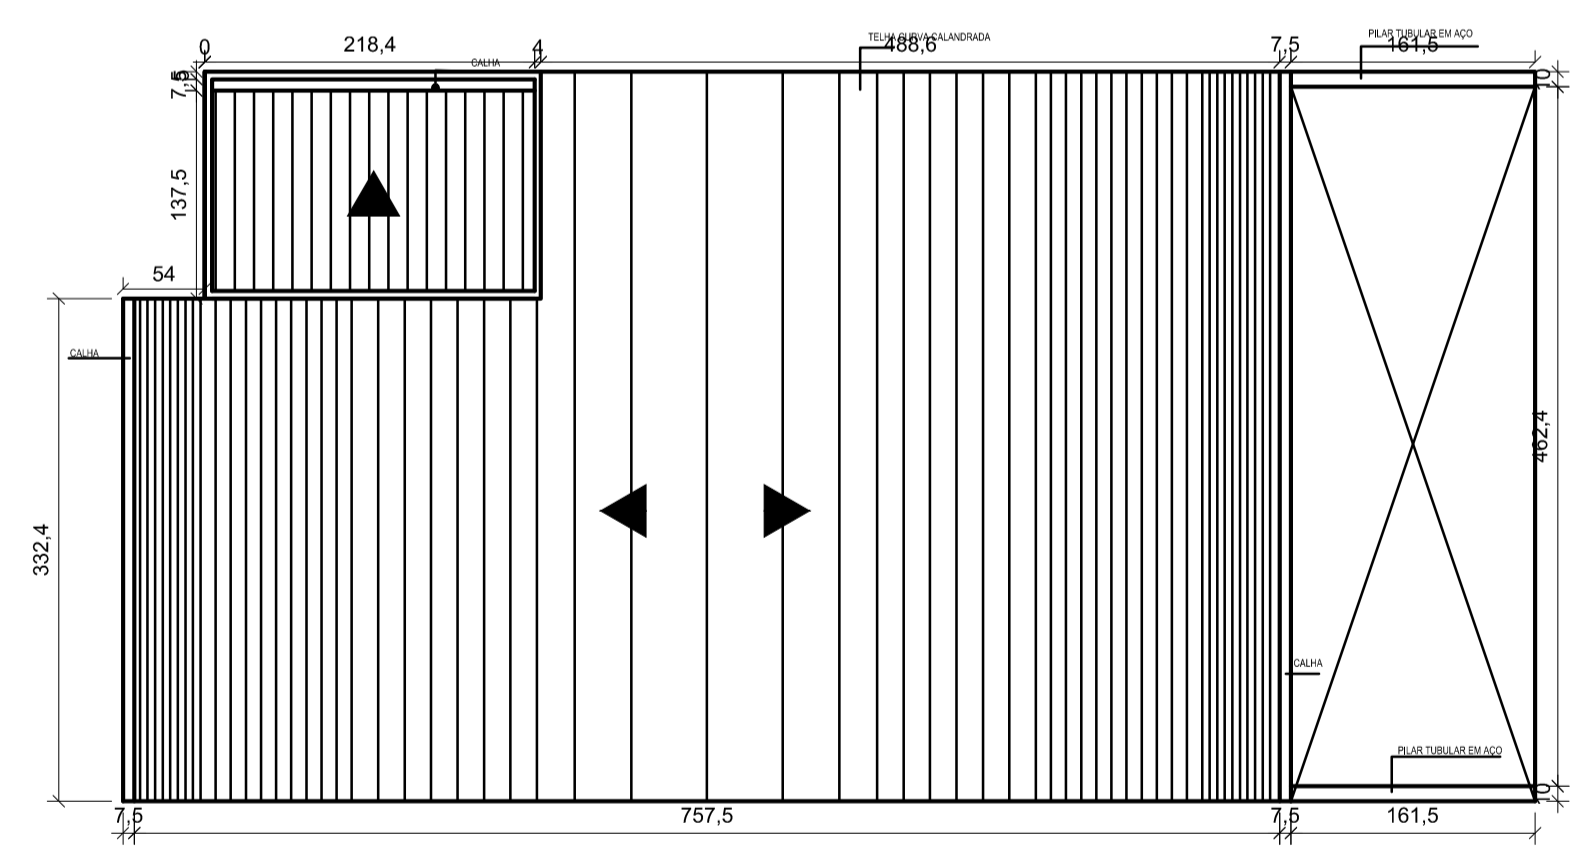

PLANTA BAIXA - APARTAMENTOS 1 E 2 /ALTERNATIVA 1 (TÉRREO)

PLANTA BAIXA - APARTAMENTOS 1 / ALTERNATIVA 1 (PAV. 1)

ESCALA 1/50

ESCALA 1/50

LEGENDA - ESQUADRIAS

J1	Janela de Correr Alumínio Vidro Canelado - 100 x 120
J2	Janela Basculante Alumínio Vidro Boreal - 40 x 40 cm
J3	Janela Basculante Alumínio Vidro Boreal - 60 x 60 cm
P1	Porta Banheiro - 60 cm
P2	Porta Alumínio - 70 cm
P3	Porta Alumínio - 80 cm
P4	Porta de Correr Alumínio - 75 cm
P5	Porta Alumínio PNE - 100 cm
P6	Porta Alumínio PNE de Correr - 100 cm
P7	Porta de Alumínio Correr - 60 cm

- OBSERVAÇÕES:
- 1 - Área Apartamento 1: 32 M² (Térreo) + 32 M² (Pav. 1)
 - 2 - Área Apartamento 2: 45 M² (Térreo)
 - 3 - Área Extensão Apart. 1: 11 M² (Pav. 1)
 - 4 - Área Extensão Apart. 2: 30 M² (Pav. 1)
 - 5 - Área TOTAL Apart. 1: 75 M²
 - 6 - Área TOTAL Apart. 2: 75 M²
 - 7 - P6-Direito: 2,70 metros

DIAGRAMA DE COBERTURA

ESCALA 1/100

PLANTA BAIXA - APARTAMENTOS 1 E 2 / EXTENSÃO (PAV. 1)

ESCALA 1/50