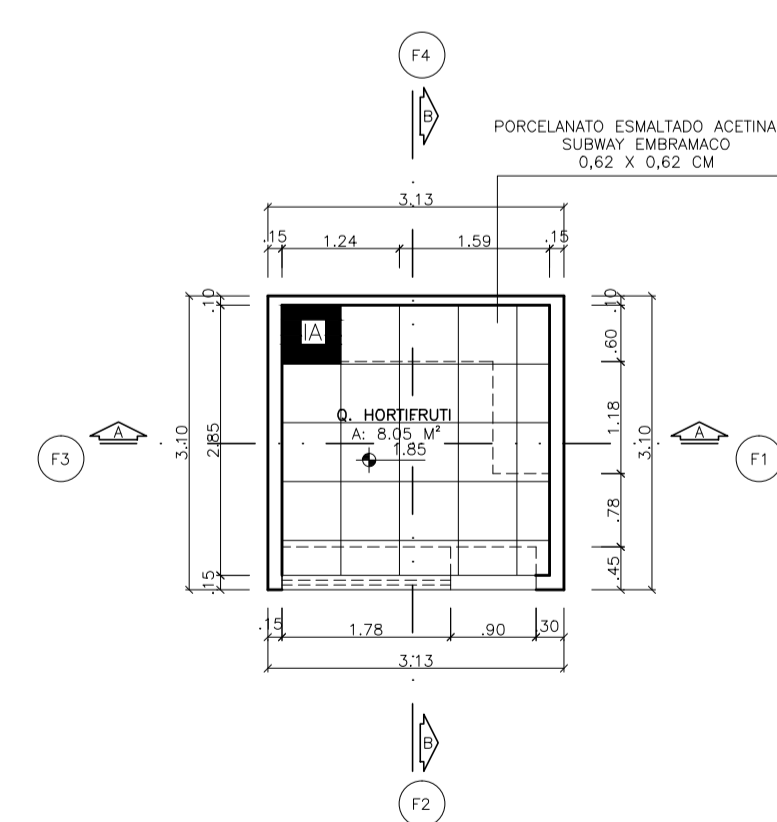

PAGINAÇÃO - QUIOSQUE HORTIFRUTI
MODELO PADRÃO
ESC: 1/75
M: ÍNDICE DE ASSENTAMENTO DO REVESTIMENTO
C.N.R: 0,00
F: FACHADA
OBS.: VER TABELAS - PÁGINA 06