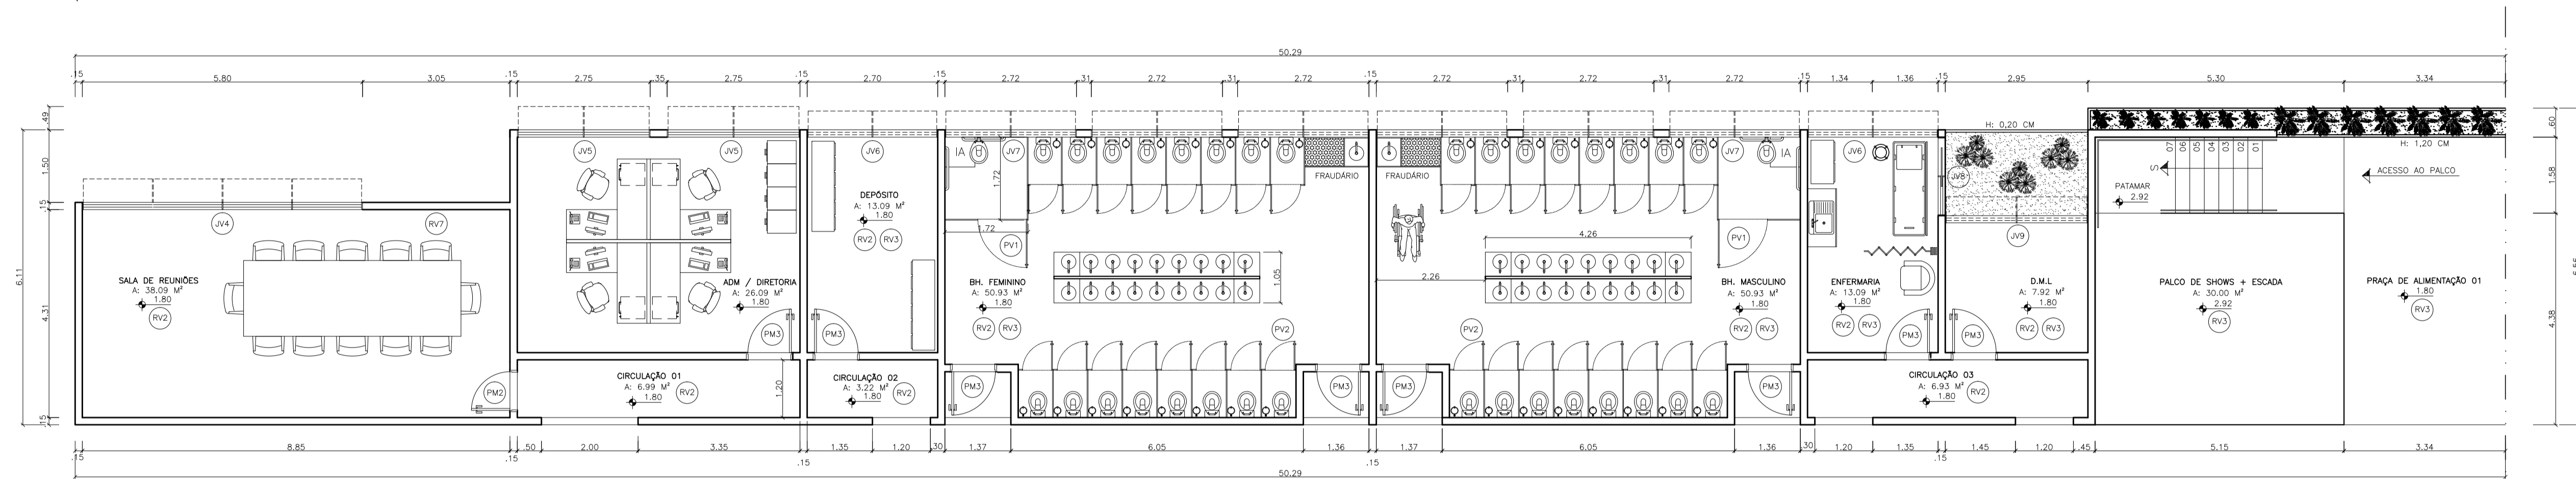

# PLANTAS E PAGINAÇÃO

3 - 6

PLANTA - SALA DE REUNIÕES, DIRETORIA/D.M, D.M.L, BANHEIROS, ENFERMARIA E PALCO DE SHOWS  
 ESC: 1/75  
 C.N.R: 0,00  
 BH: BANHEIRO  
 OBS.: VER TABELAS - PÁGINA 06

PLANTA - GUARITA E MONITORAMENTO  
 ESC: 1/75  
 C.N.R: 0,00  
 F: FACHADA  
 OBS.: VER TABELAS - PÁGINA 06

PLANTA - QUIOSQUE ALIMENTÍCIO  
 MODELO PADRÃO  
 ESC: 1/75  
 C.N.R: 0,00  
 F: FACHADA  
 OBS.: VER TABELAS - PÁGINA 06

PLANTA - QUIOSQUE HORTIFRUTI  
 MODELO PADRÃO  
 ESC: 1/75  
 C.N.R: 0,00  
 F: FACHADA  
 OBS.: VER TABELAS - PÁGINA 06

PLANTA - QUIOSQUE ARTESANATO  
 MODELO PADRÃO  
 ESC: 1/75  
 C.N.R: 0,00  
 F: FACHADA  
 OBS.: VER TABELAS - PÁGINA 06

PAGINAÇÃO - GUARITA E MONITORAMENTO  
 ESC: 1/75  
 M: ÍNDICE DE ASSENTAMENTO DO REVESTIMENTO  
 C.N.R: 0,00  
 F: FACHADA  
 OBS.: VER TABELAS - PÁGINA 06