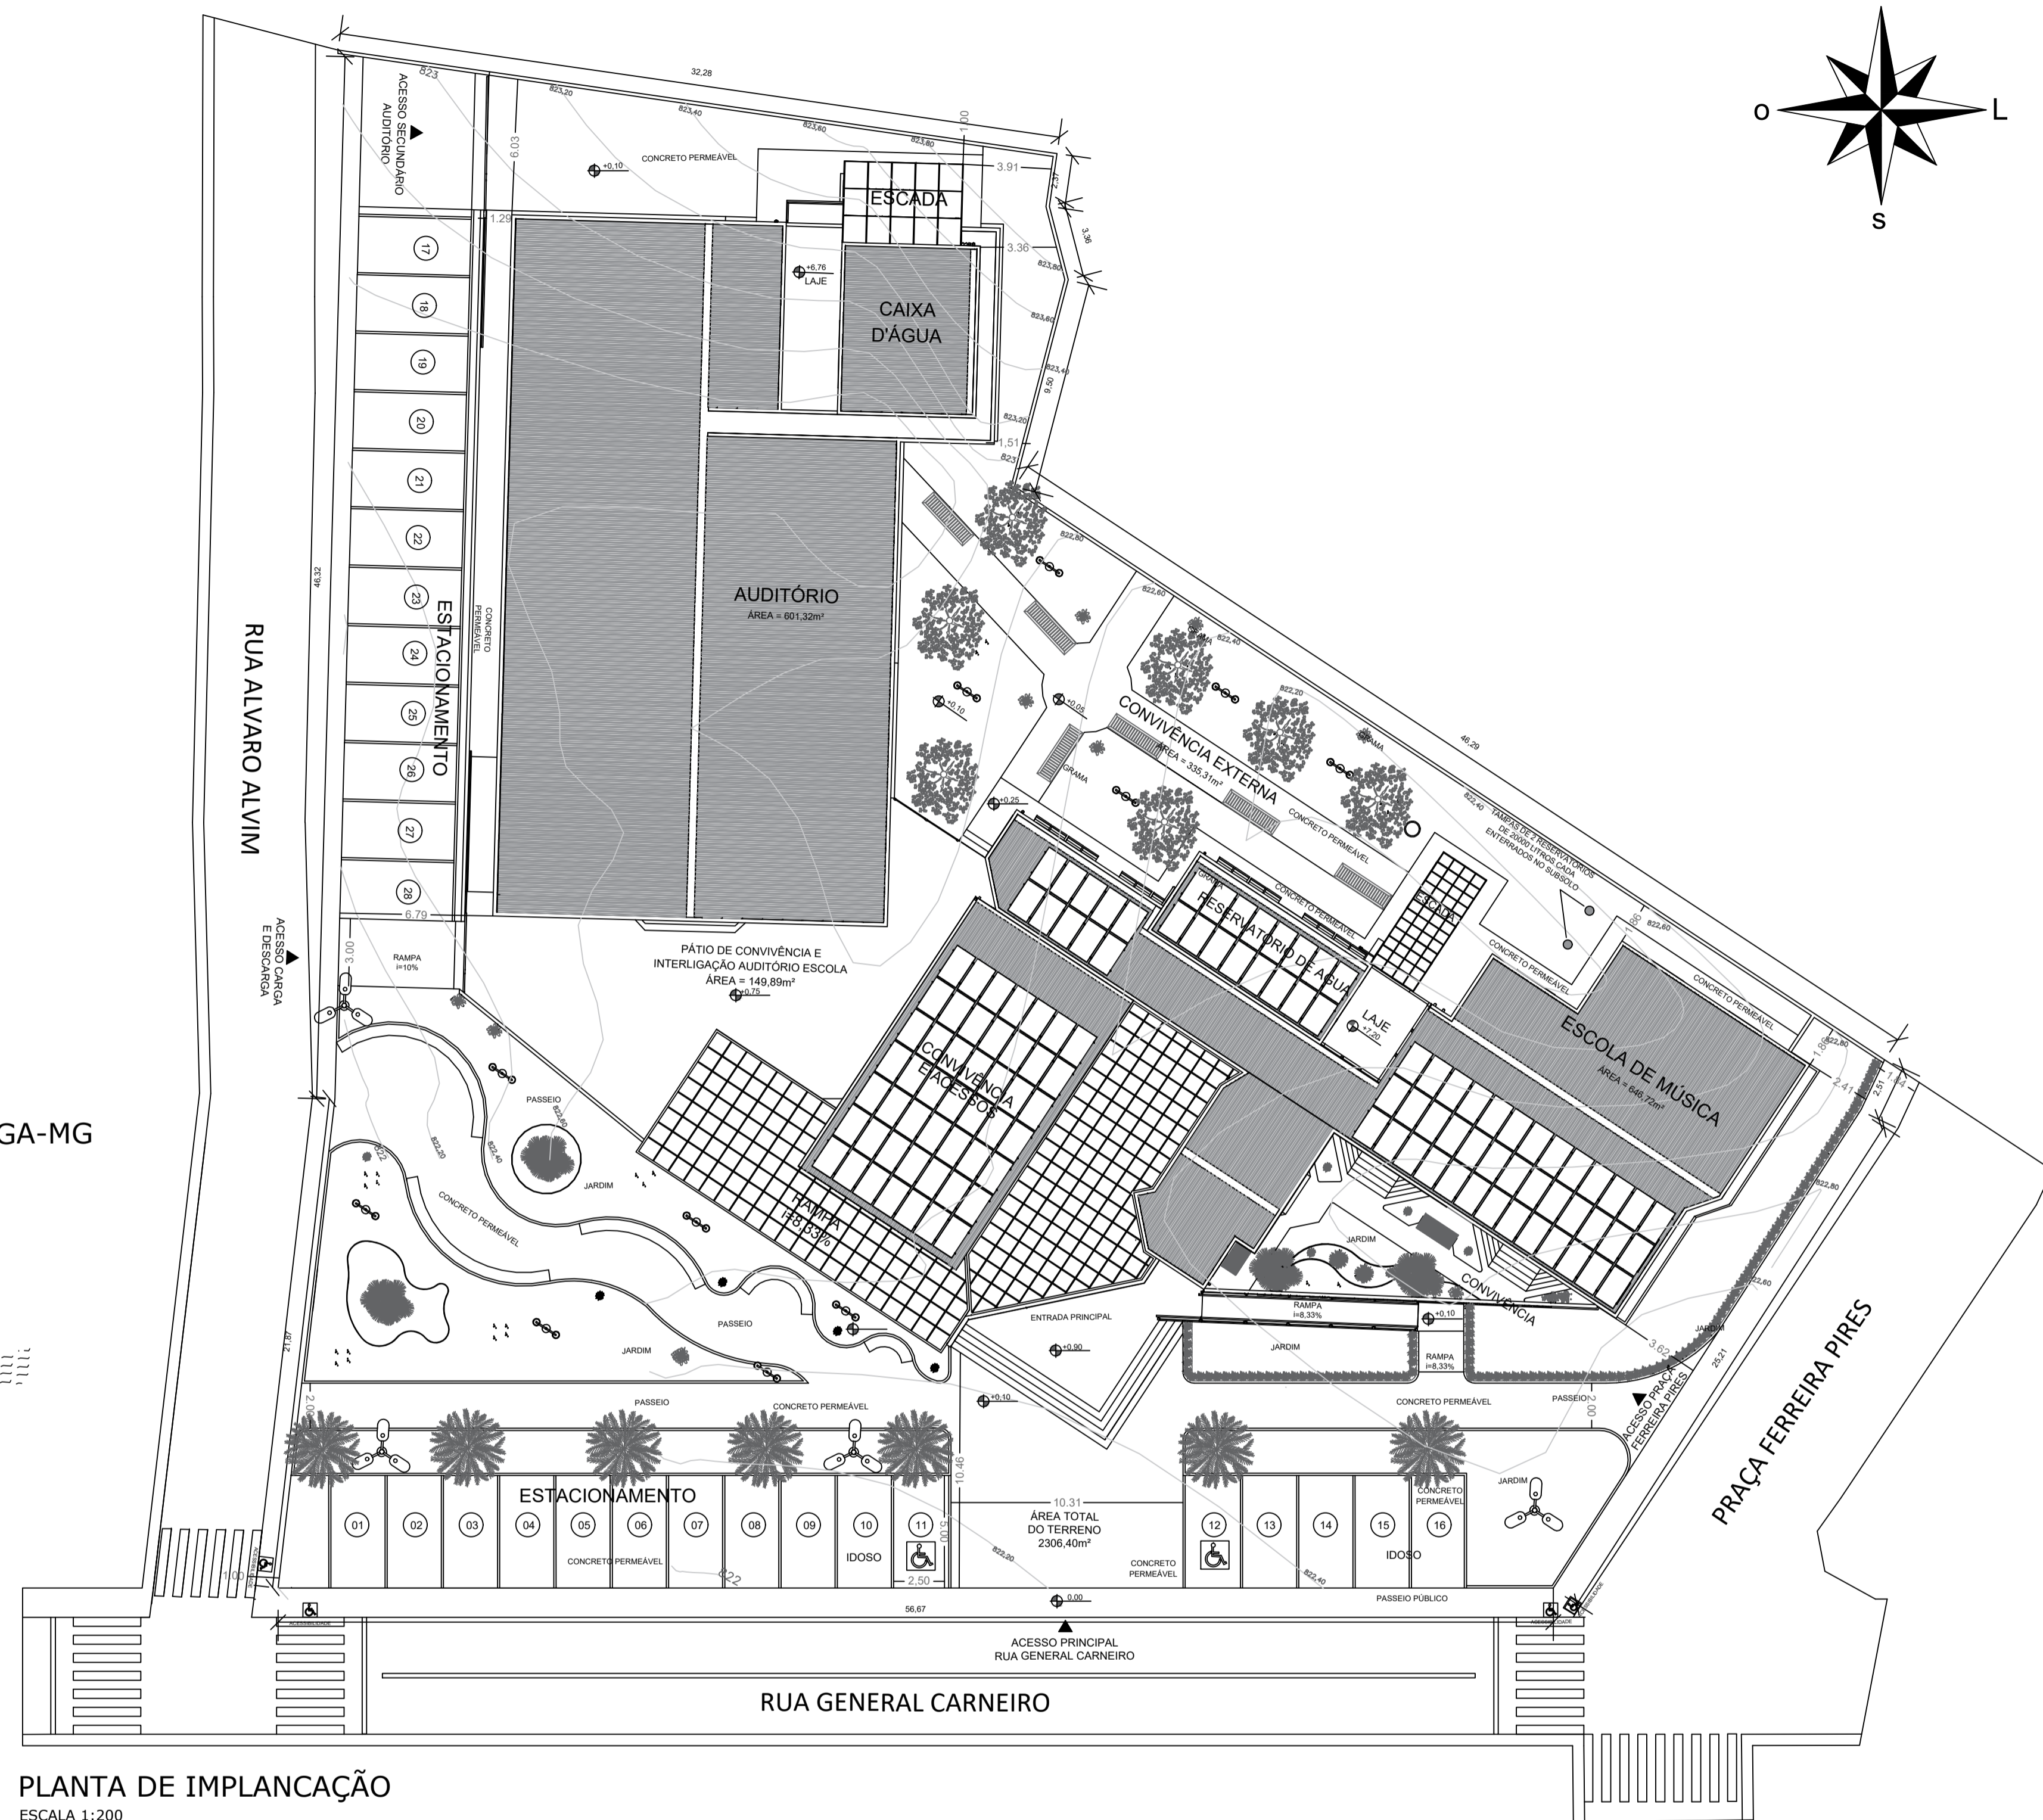

PLANTA DE SITUAÇÃO  
ESCALA 1:2000

PLANTA DE IMPLANTAÇÃO  
ESCALA 1:200

TCC - PROPOSIÇÃO

TÍTULO:  
PROPOSTA PARA NOVA SEDE DA ESCOLA MUNICIPAL DE MÚSICA EUNÉSIMO LIMA DE FORMIGA-MG.

DESENHO:  
PLANTA DE SITUAÇÃO, IMPLANTAÇÃO

ALUNO:  
LEANDRO MARTINS DA SILVA  
ORIENTADORA:  
MS. MÁRCIA ORDONES LEMOS SALÉH

ÁREA DO TERRENO: 2306,40M²

DATA: 31-10-2017

ESCALA: 1:2000 E 1:200

FOLHA: 1/8