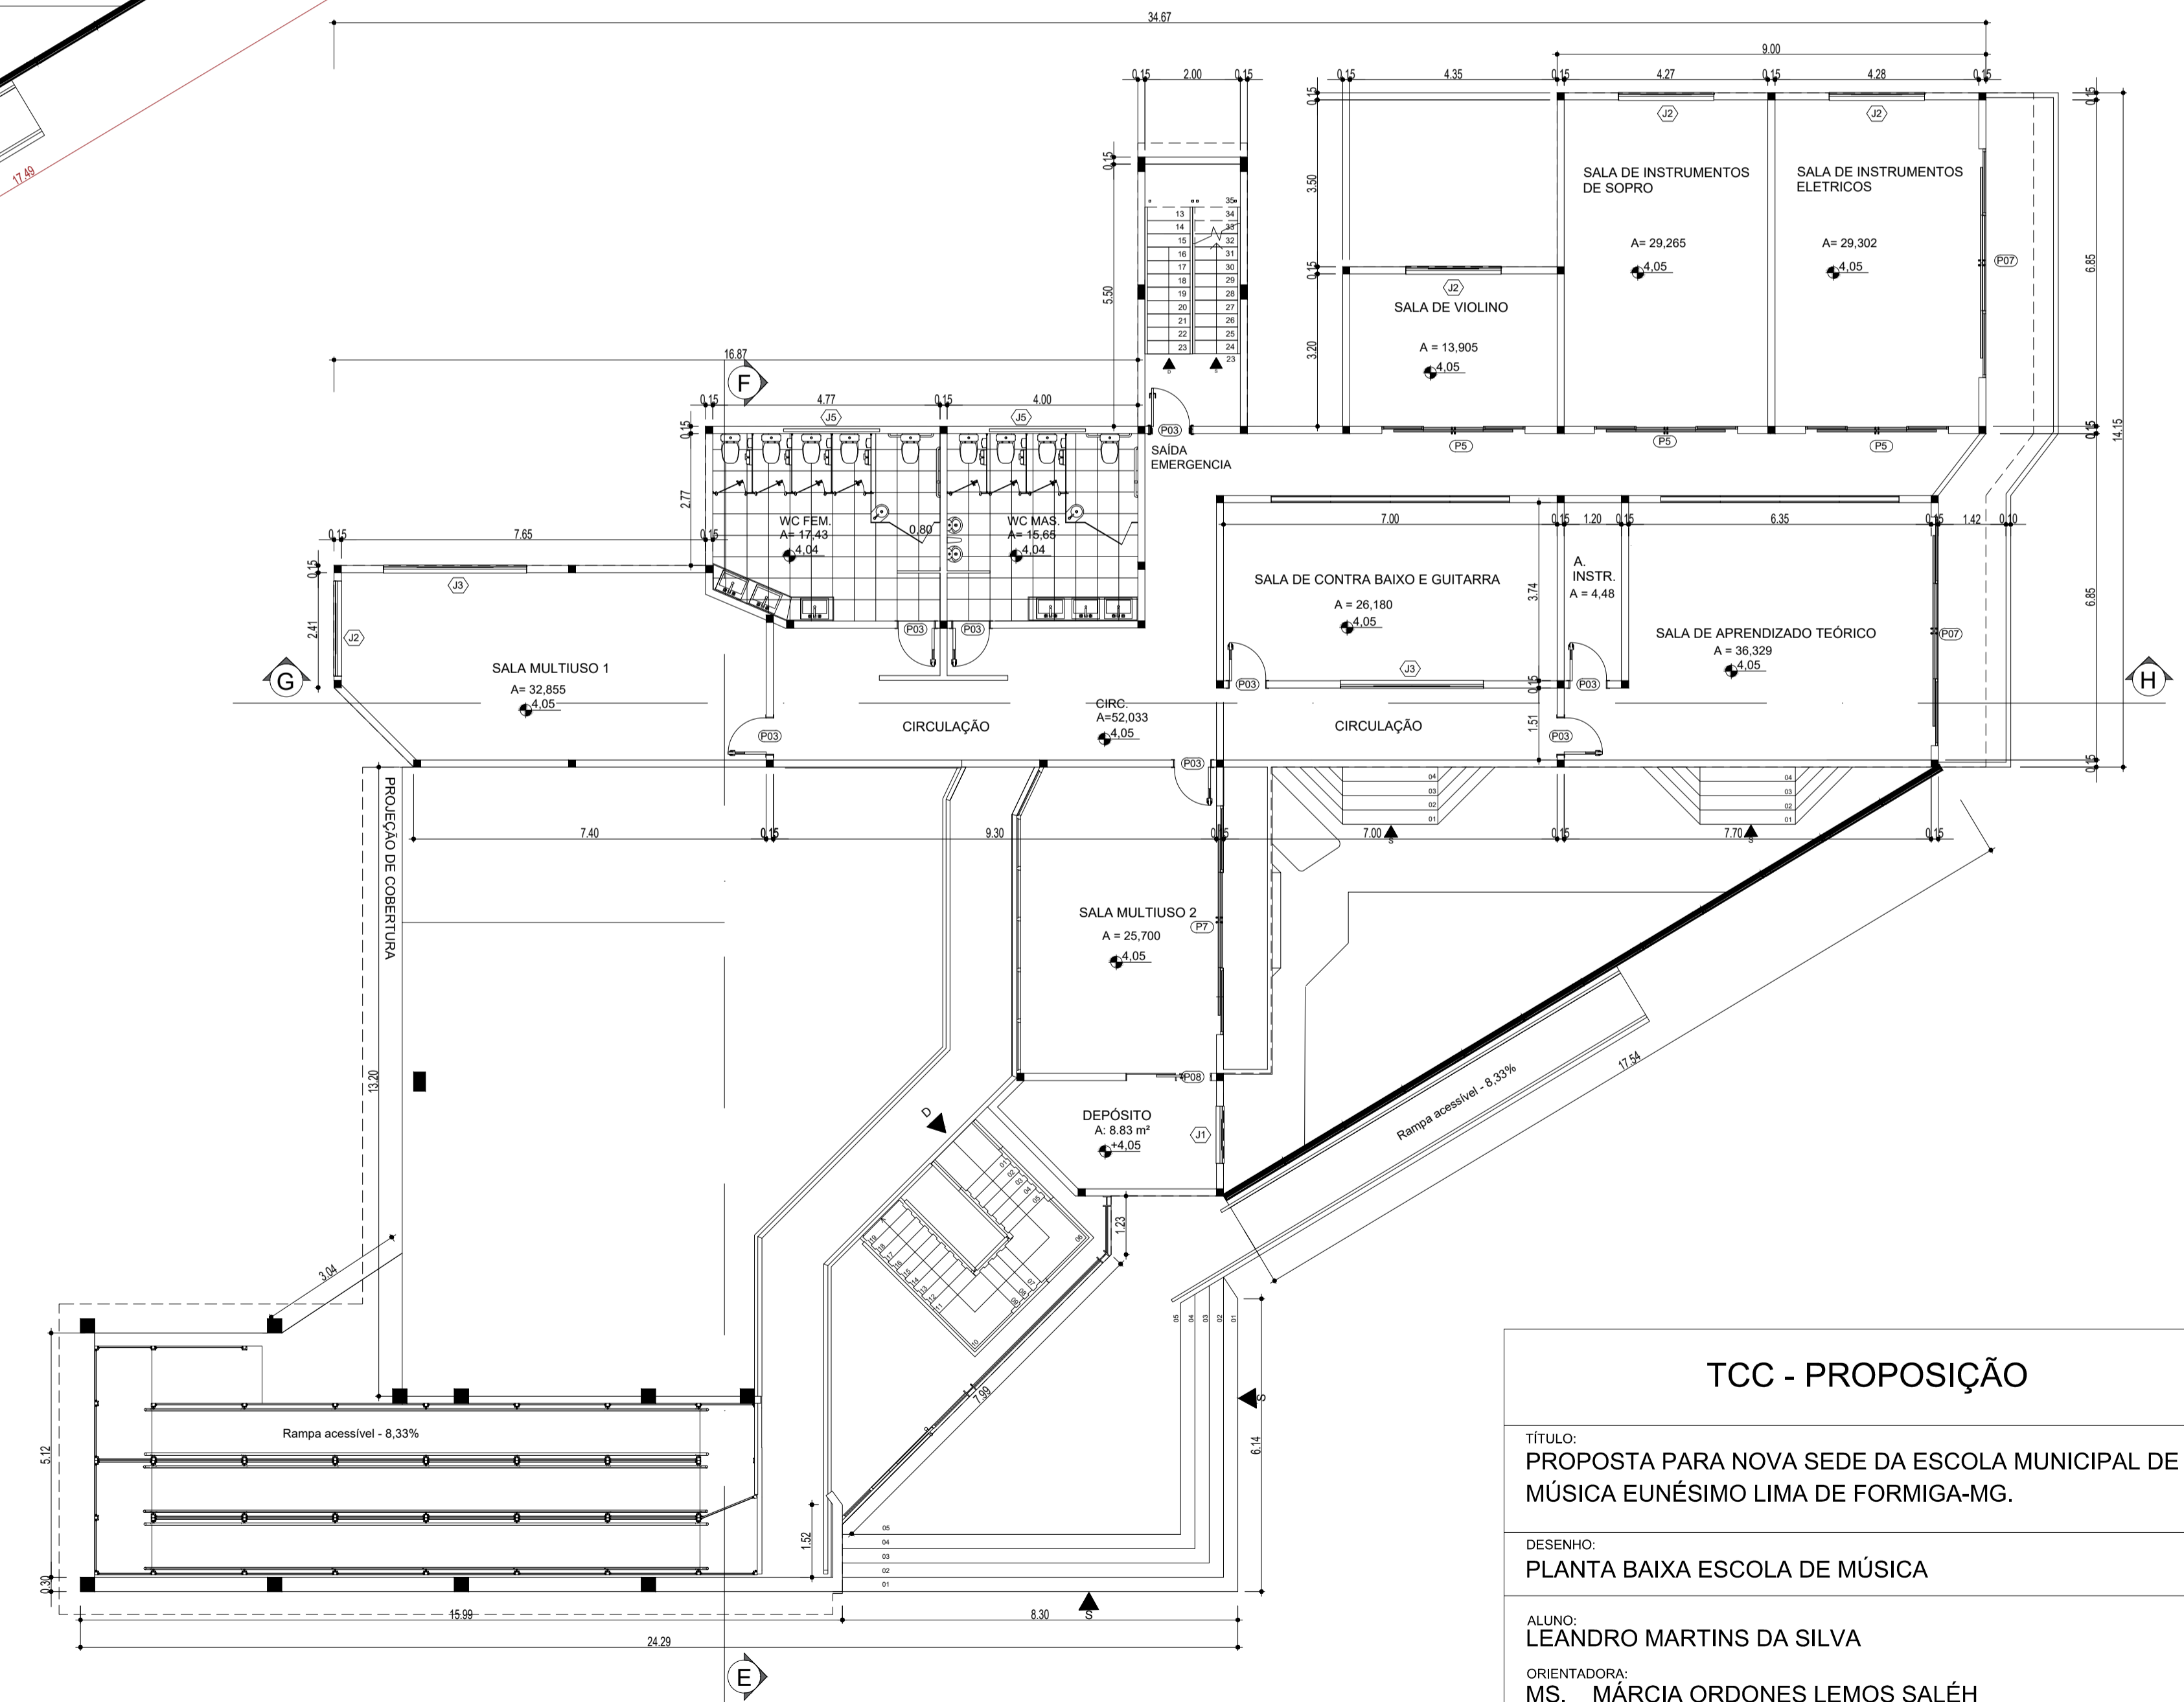

PLANTA BAIXA TÉRREO ESCOLA DE MÚSICA
ESCALA 1:100

PLANTA BAIXA RESERVATÓRIO DE ÁGUA
ESCALA 1:100

OBS.
TODAS AS DIMENSÕES DE PORTAS E JANELAS ESTÃO PRESENTES NA TABELA DE PORTAS E JANELAS - PRANCHA 3/8.

PLANTA BAIXA 1º ANDAR ESCOLA DE MÚSICA
ESCALA 1:100

TCC - PROPOSIÇÃO		
TÍTULO: PROPOSTA PARA NOVA SEDE DA ESCOLA MUNICIPAL DE MÚSICA EUNÉSIMO LIMA DE FORMIGA-MG.		
DESENHO: PLANTA BAIXA ESCOLA DE MÚSICA		
ALUNO: LEANDRO MARTINS DA SILVA		
ORIENTADORA: MS. MÁRCIA ORDONES LEMOS SALÉH		
DATA: 31-10-2017	ESCALA: 1:100	FOLHA: 2/8