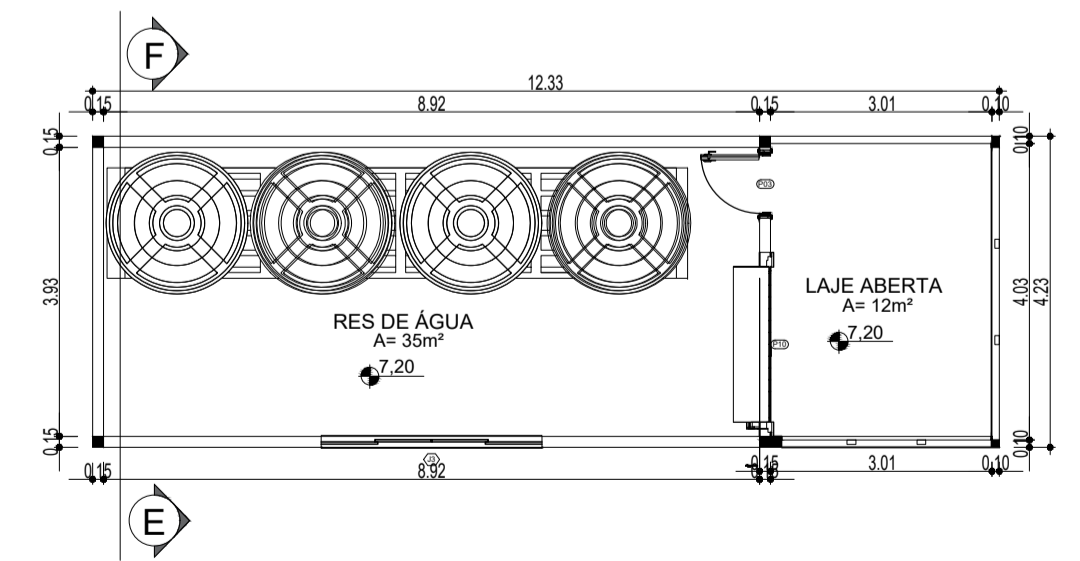

PLANTA BAIXA TÉRREO ESCOLA DE MÚSICA
ESCALA 1:100

PLANTA BAIXA RESERVATÓRIO DE ÁGUA
ESCALA 1:100

OBS.
TODAS AS DIMENSÕES DE PORTAS E JANELAS ESTÃO PRESENTES NA TABELA DE PORTAS E JANELAS - PRANCHA 3/8.

PLANTA BAIXA 1º ANDAR ESCOLA DE MÚSICA
ESCALA 1:100

TCC - PROPOSIÇÃO		
TÍTULO: PROPOSTA PARA NOVA SEDE DA ESCOLA MUNICIPAL DE MÚSICA EUNÉSIMO LIMA DE FORMIGA-MG.		
DESENHO: PLANTA BAIXA ESCOLA DE MÚSICA		
ALUNO: LEANDRO MARTINS DA SILVA		
ORIENTADORA: MS. MÁRCIA ORDONES LEMOS SALÉH		
DATA: 31-10-2017	ESCALA: 1:100	FOLHA: 2/8