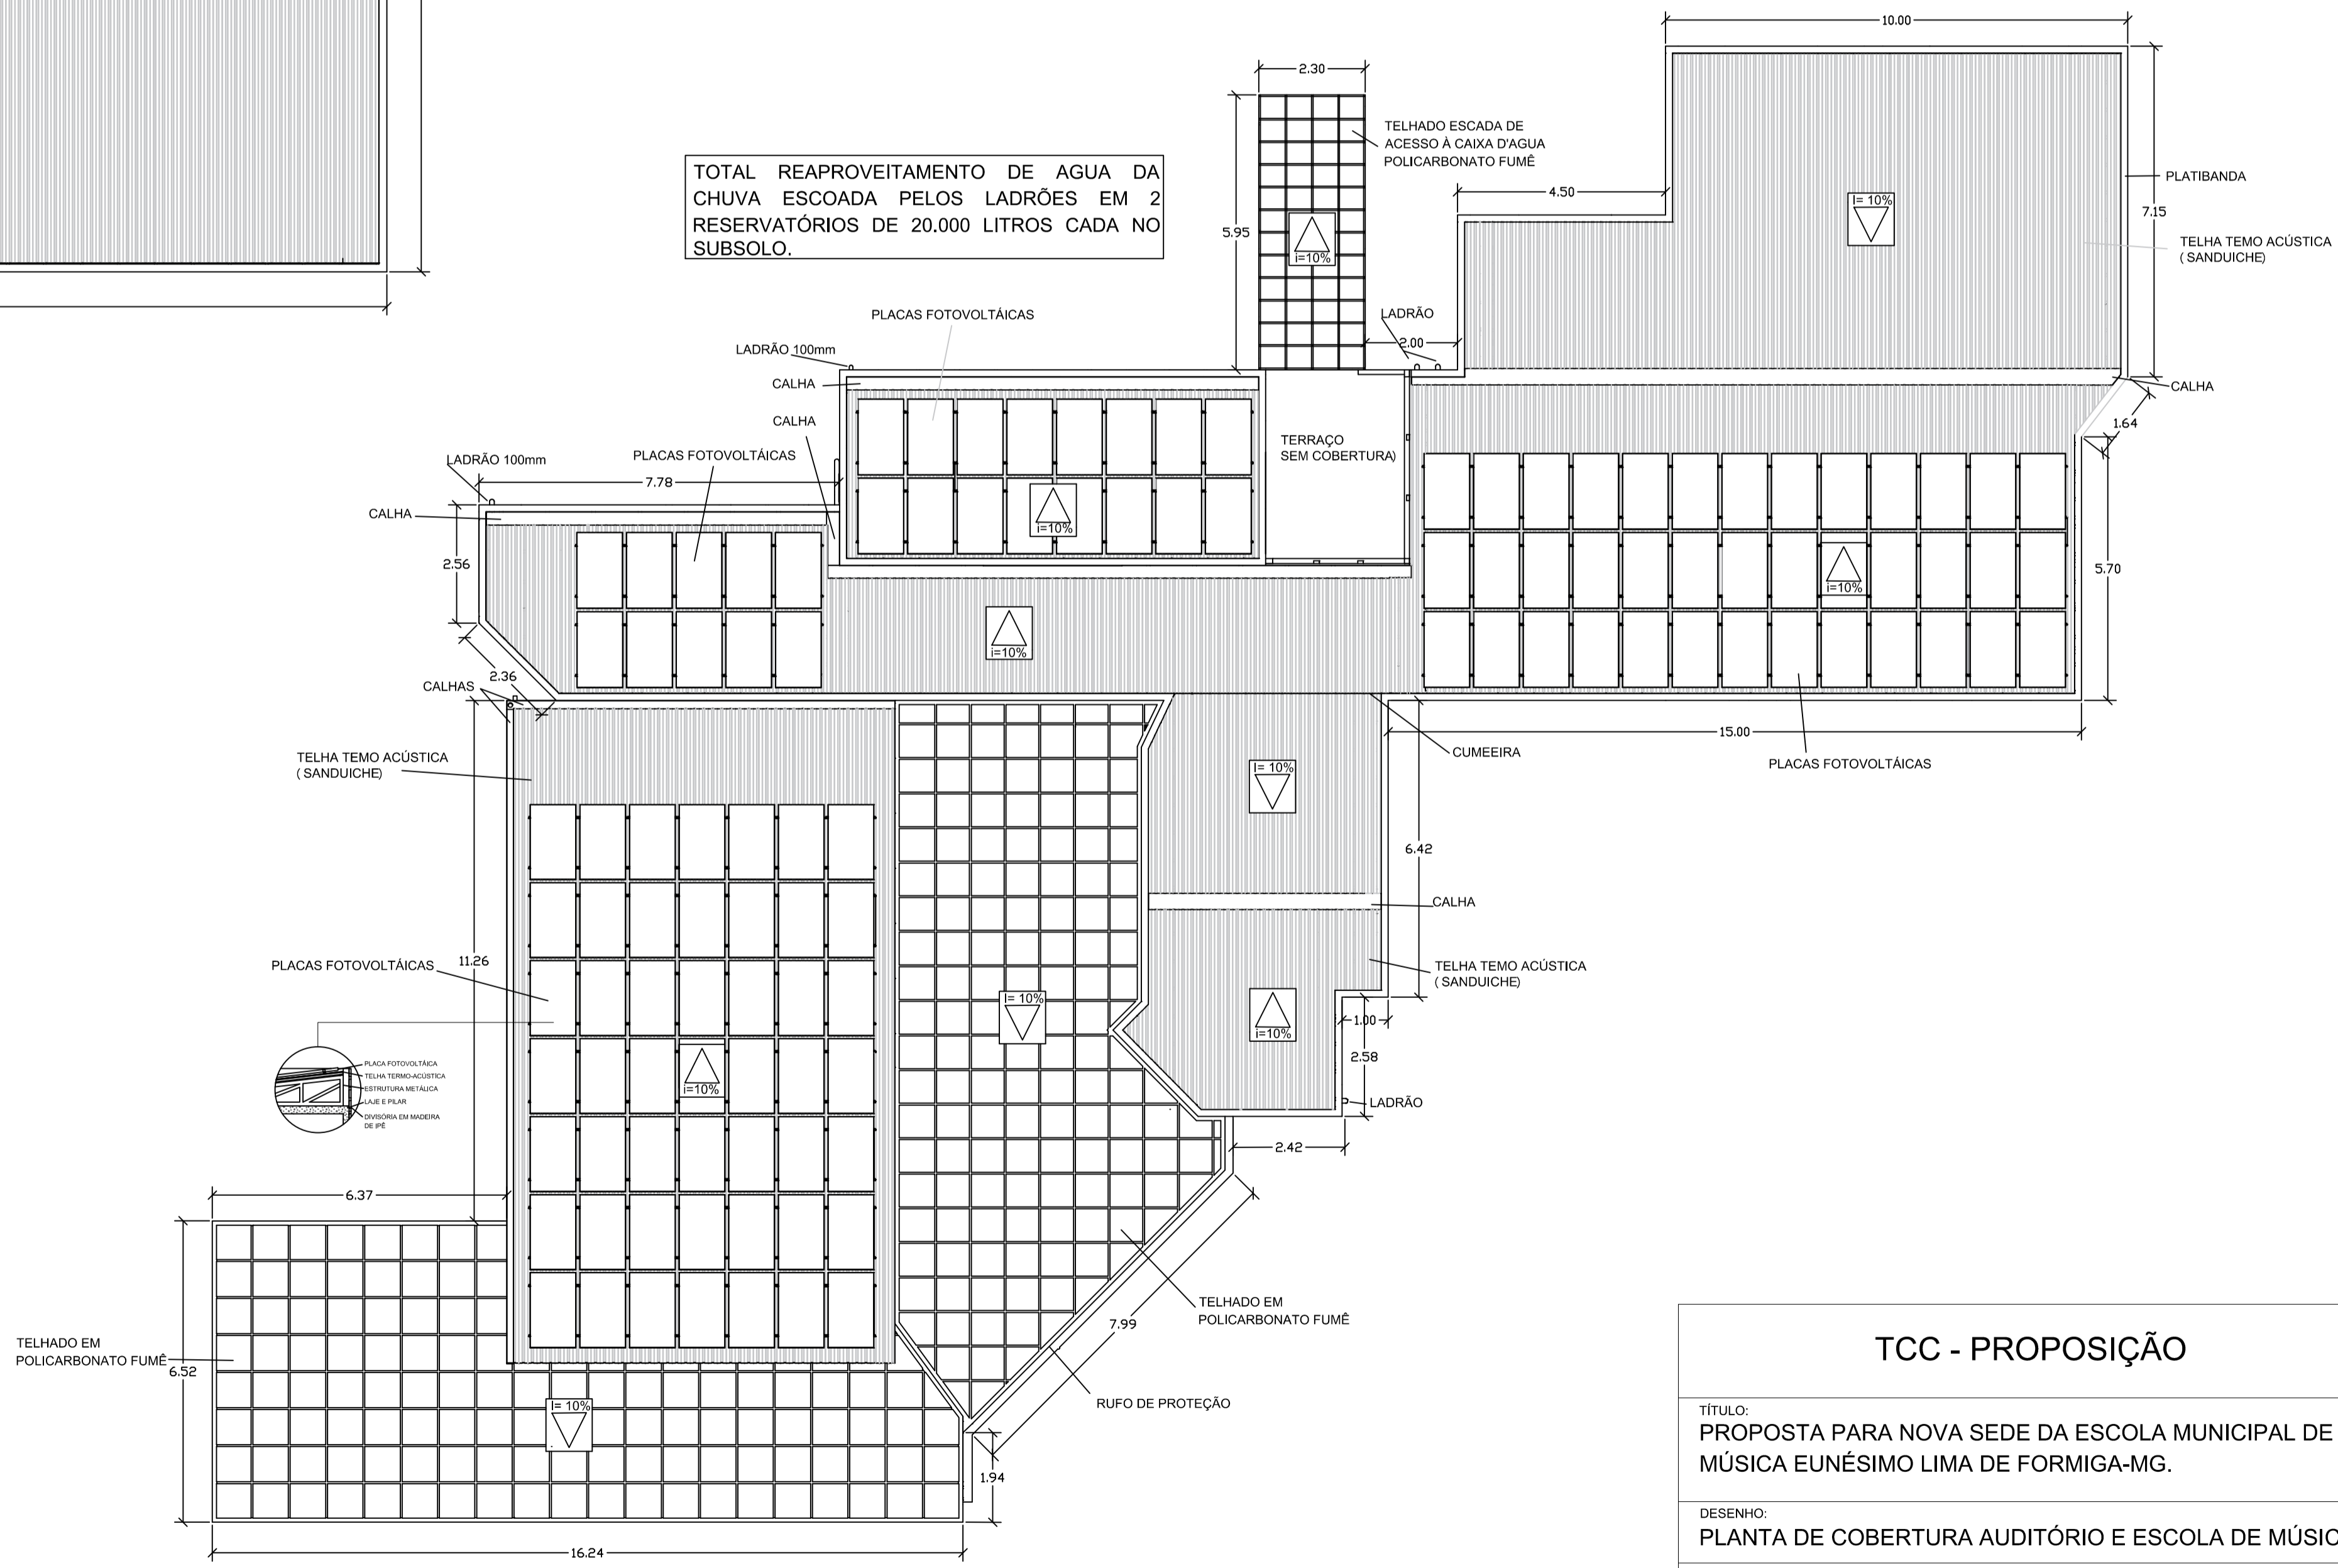

PLANTA DE COBERTURA AUDITÓRIO
ESCALA 1:100

TABELA DE AMBIENTES

NÍVEL	NOME DO AMBIENTE	ÁREA (m²)	EDIFICAÇÃO
TÉRREO	ÁREA DE CONVIVÊNCIA	178,69	E. MÚSICA
TÉRREO	RECEPÇÃO	25,70	E. MÚSICA
TÉRREO	ALMOXARIFADO	8,83	E. MÚSICA
TÉRREO	CIRCULAÇÃO	65,73	E. MÚSICA
TÉRREO	WC FEMININO	17,43	E. MÚSICA
TÉRREO	WC MASCULINO	15,65	E. MÚSICA
TÉRREO	DML	6,52	E. MÚSICA
TÉRREO	COPA	9,85	E. MÚSICA
TÉRREO	WC FUNCIONÁRIO	3,91	E. MÚSICA
TÉRREO	WC FUNCIONÁRIO	3,91	E. MÚSICA
TÉRREO	ENFERMARIA	13,02	E. MÚSICA
TÉRREO	COORDENAÇÃO	24,35	E. MÚSICA
TÉRREO	SALA DE REUNIÃO	29,30	E. MÚSICA
TÉRREO	SALA DE PIANO	31,50	E. MÚSICA
TÉRREO	SALA DE INST. DE CORDA	48,02	E. MÚSICA
TÉRREO	JARDIM INTERNO	67,32	E. MÚSICA
1º ANDAR	SALA MULTIUSO 2	25,70	E. MÚSICA
1º ANDAR	DEPÓSITO	8,83	E. MÚSICA
1º ANDAR	SALA MULTIUSO 1	32,85	E. MÚSICA
1º ANDAR	CIRCULAÇÃO	52,03	E. MÚSICA
1º ANDAR	WC MASCULINO	17,43	E. MÚSICA
1º ANDAR	WC FEMININO	15,65	E. MÚSICA
1º ANDAR	S. CONTRA BAIXO	26,18	E. MÚSICA
1º ANDAR	SALA DE VIOLINO	13,90	E. MÚSICA
1º ANDAR	S. INST SOPRO	27,27	E. MÚSICA
1º ANDAR	S. INST ELÉTRICOS	29,30	E. MÚSICA
1º ANDAR	S APREND TEÓRICO	36,33	E. MÚSICA
1º ANDAR	ARM. INSTRUMENTOS	4,48	E. MÚSICA
TERRAÇO	RES. DE ÁGUA	35,00	E. MÚSICA
TERRAÇO	LAJE ABERTA	12,00	E. MÚSICA
TÉRREO	FOYER	42,15	AUDITÓRIO
TÉRREO	SALA DE SOM	8,64	AUDITÓRIO
TÉRREO	PLATÉIA	188,87	AUDITÓRIO
TÉRREO	PALCO	56,84	AUDITÓRIO
TÉRREO	CAMARIM	31,66	AUDITÓRIO
TÉRREO	WC CAMARIM	10,40	AUDITÓRIO
TÉRREO	CIRCULAÇÃO EXT AUDITÓRIO	84,00	AUDITÓRIO
1º ANDAR	COCHIA	42,63	AUDITÓRIO
TERRAÇO	RES DE ÁGUA	42,63	AUDITÓRIO
TERRAÇO	LAJE ABERTA	20,42	AUDITÓRIO
	TOTAL	40	

PLANTA DE COBERTURA ESCOLA DE MÚSICA
ESCALA 1:100

TCC - PROPOSIÇÃO

TÍTULO:
PROPOSTA PARA NOVA SEDE DA ESCOLA MUNICIPAL DE MÚSICA EUNÉSIMO LIMA DE FORMIGA-MG.

DESENHO:
PLANTA DE COBERTURA AUDITÓRIO E ESCOLA DE MÚSICA

ALUNO:
LEÁNDRO MARTINS DA SILVA

ORIENTADORA:
MS. MÁRCIA ORDONES LEMOS SALÉH

DATA: 31-10-2017 ESCALA: 1:100 FOLHA: 4/8