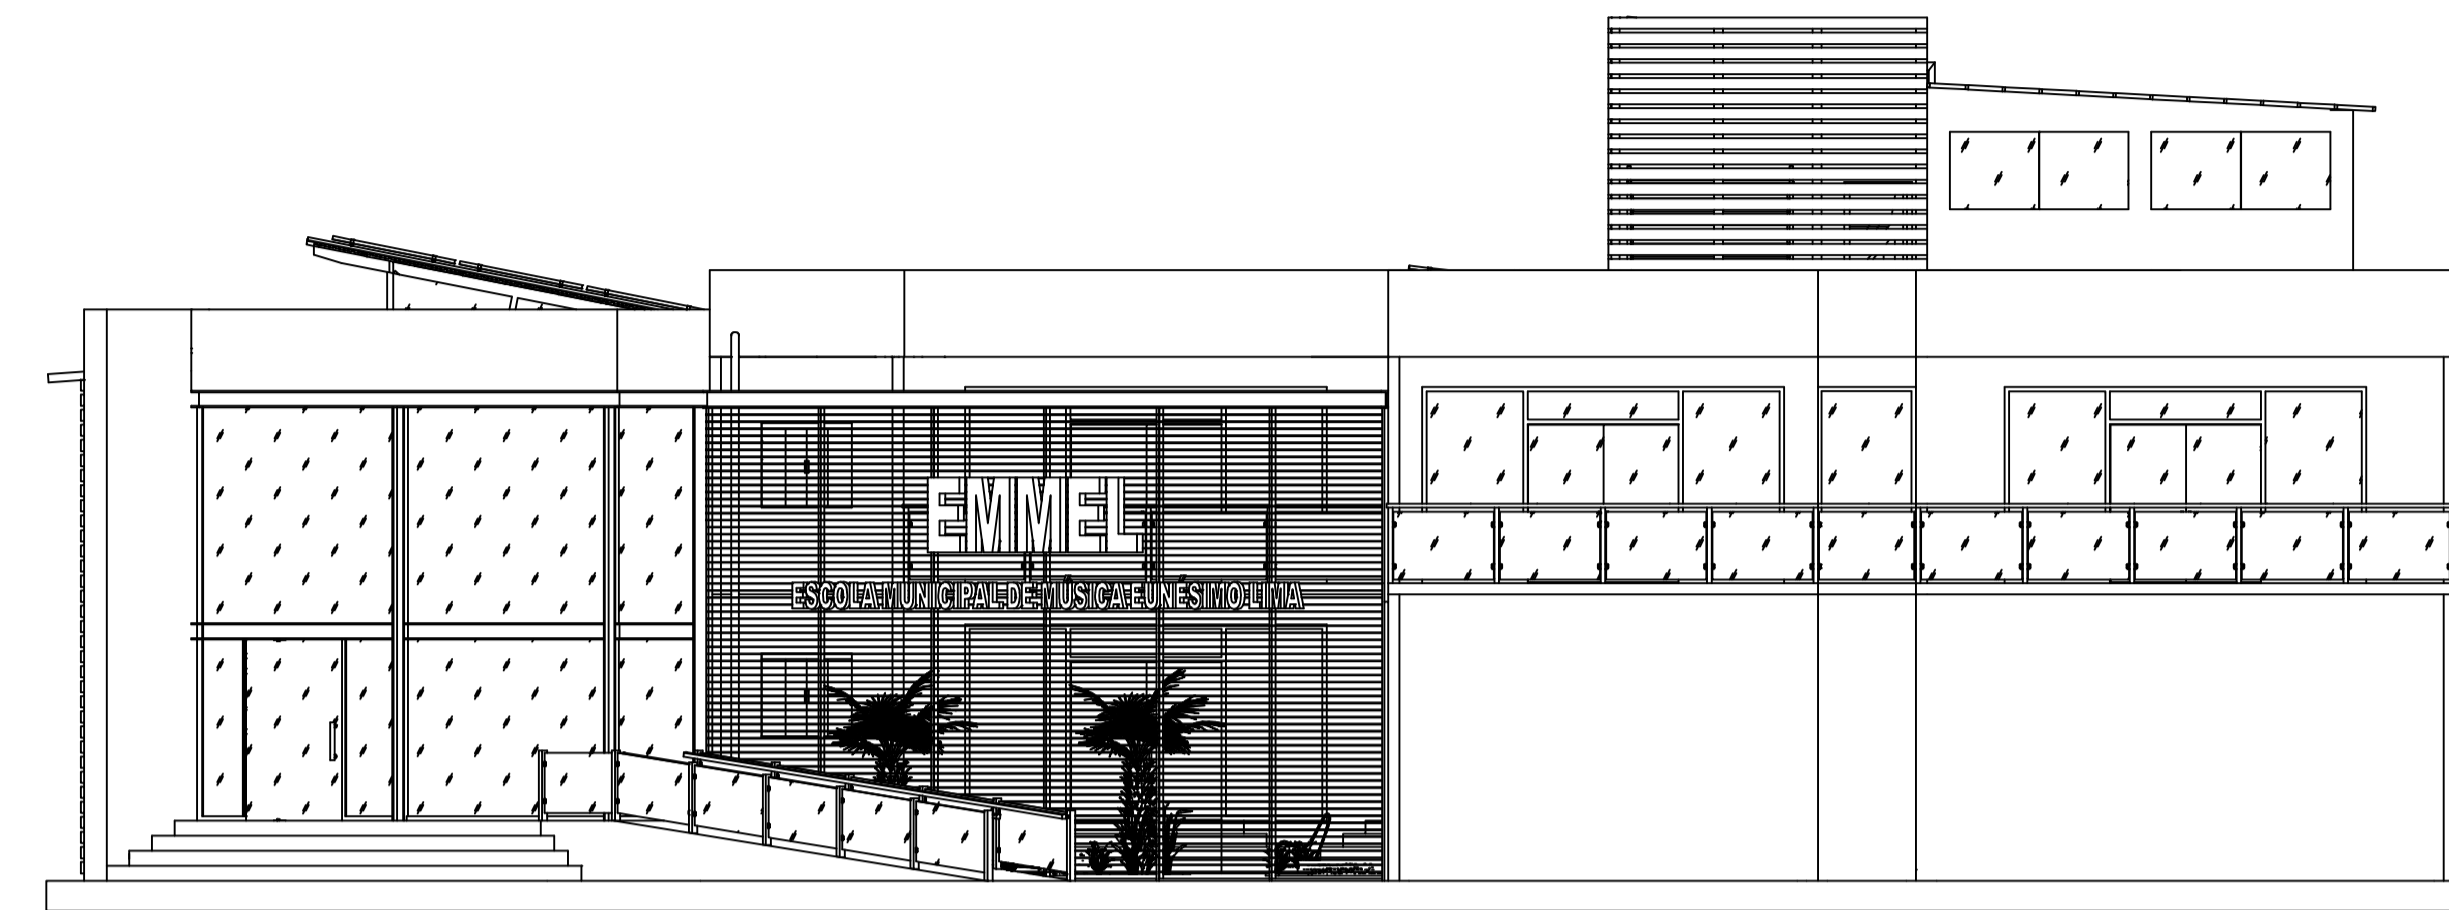

FACHADA FRONTAL ESCOLA DE MÚSICA
 ESCALA 1:100

FACHADA LATERAL DIREITA ESCOLA DE MÚSICA
 ESCALA 1:100

FACHADA POSTERIOR ESCOLA DE MÚSICA
 ESCALA 1:100

FACHADA LATERAL ESQUERDA ESCOLA DE MÚSICA
 ESCALA 1:100

TCC - PROPOSIÇÃO

TÍTULO:
 PROPOSTA PARA NOVA SEDE DA ESCOLA MUNICIPAL DE
 MÚSICA EUNÉSIMO LIMA DE FORMIGA-MG.

DESENHO:
 FACHADAS ESCOLA DE MÚSICA

ALUNO:
 LEANDRO MARTINS DA SILVA

ORIENTADORA:
 MS. MÁRCIA ORDONES LEMOS SALÉH

DATA: 31-10-2017 ESCALA: 1:100 FOLHA: 5/8