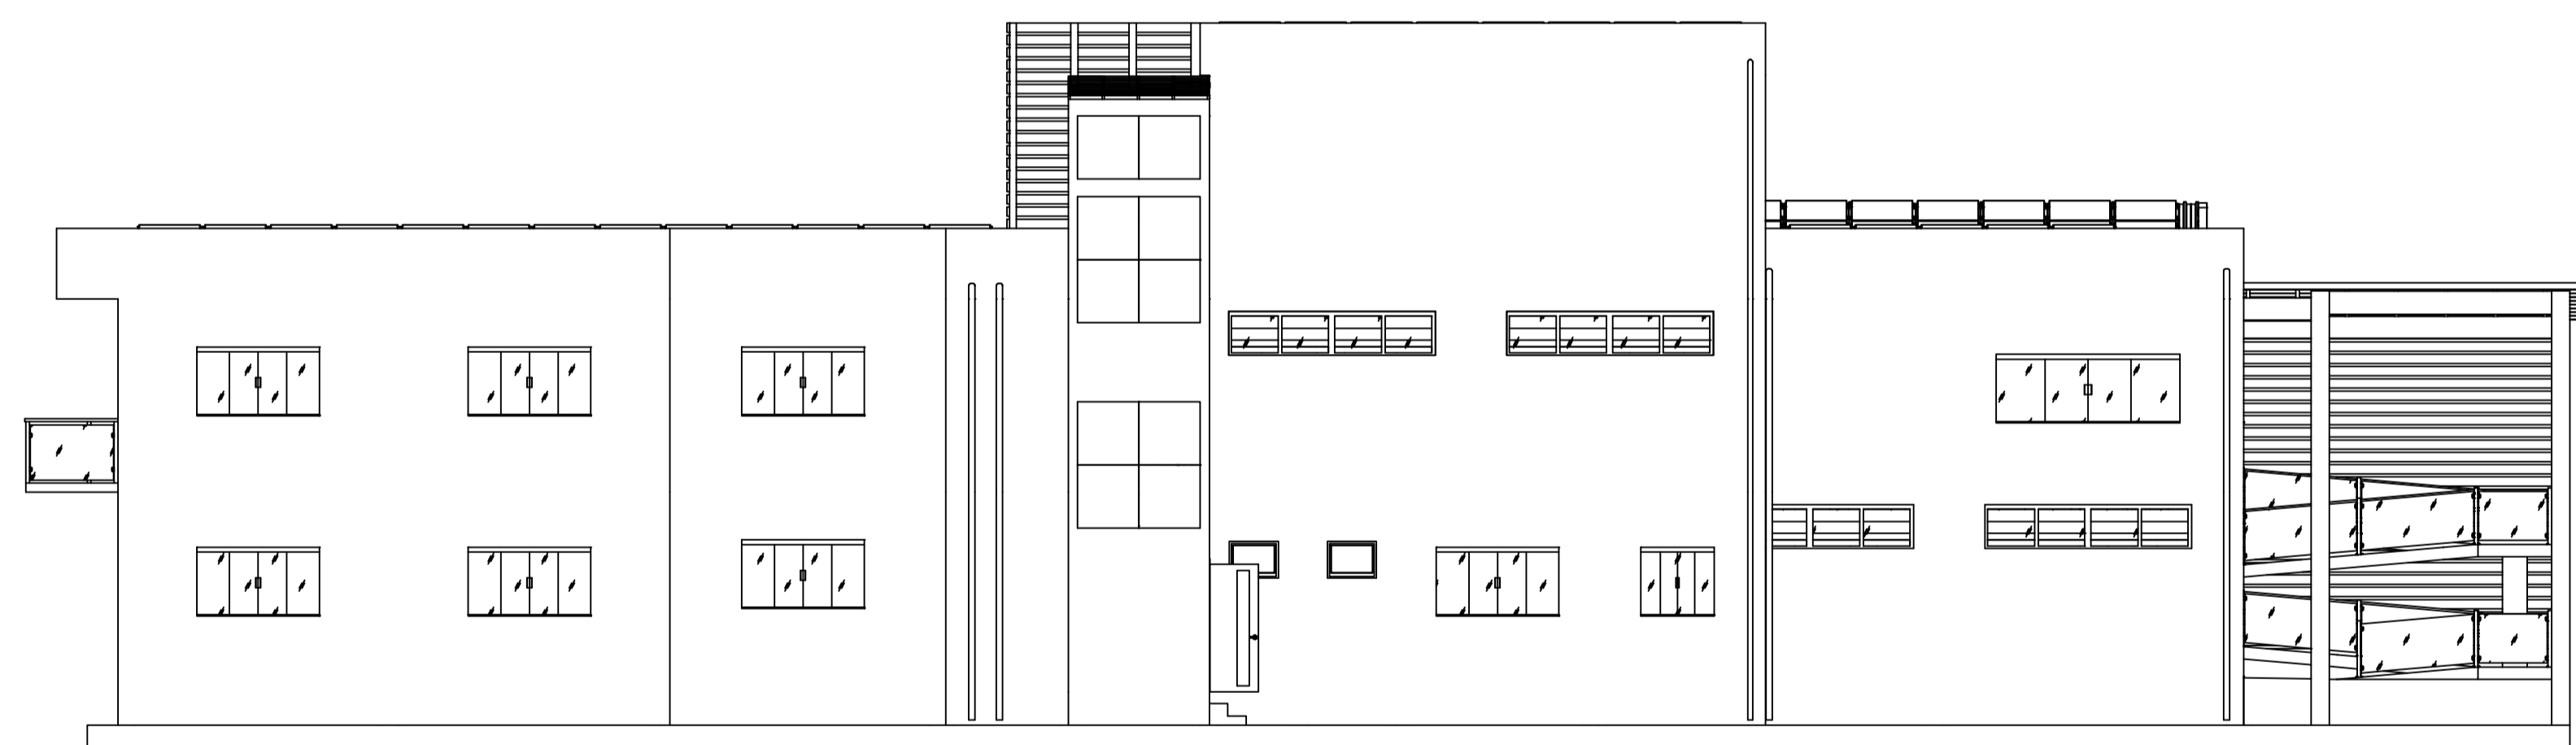

FACHADA FRONTAL ESCOLA DE MÚSICA
 ESCALA 1:100

FACHADA LATERAL DIREITA ESCOLA DE MÚSICA
 ESCALA 1:100

FACHADA POSTERIOR ESCOLA DE MÚSICA
 ESCALA 1:100

FACHADA LATERAL ESQUERDA ESCOLA DE MÚSICA
 ESCALA 1:100

TCC - PROPOSIÇÃO

TÍTULO:
 PROPOSTA PARA NOVA SEDE DA ESCOLA MUNICIPAL DE
 MÚSICA EUNÉSIMO LIMA DE FORMIGA-MG.

DESENHO:
 FACHADAS ESCOLA DE MÚSICA

ALUNO:
 LEANDRO MARTINS DA SILVA

ORIENTADORA:
 MS. MÁRCIA ORDONES LEMOS SALÉH

DATA: 31-10-2017 ESCALA: 1:100 FOLHA: 5/8