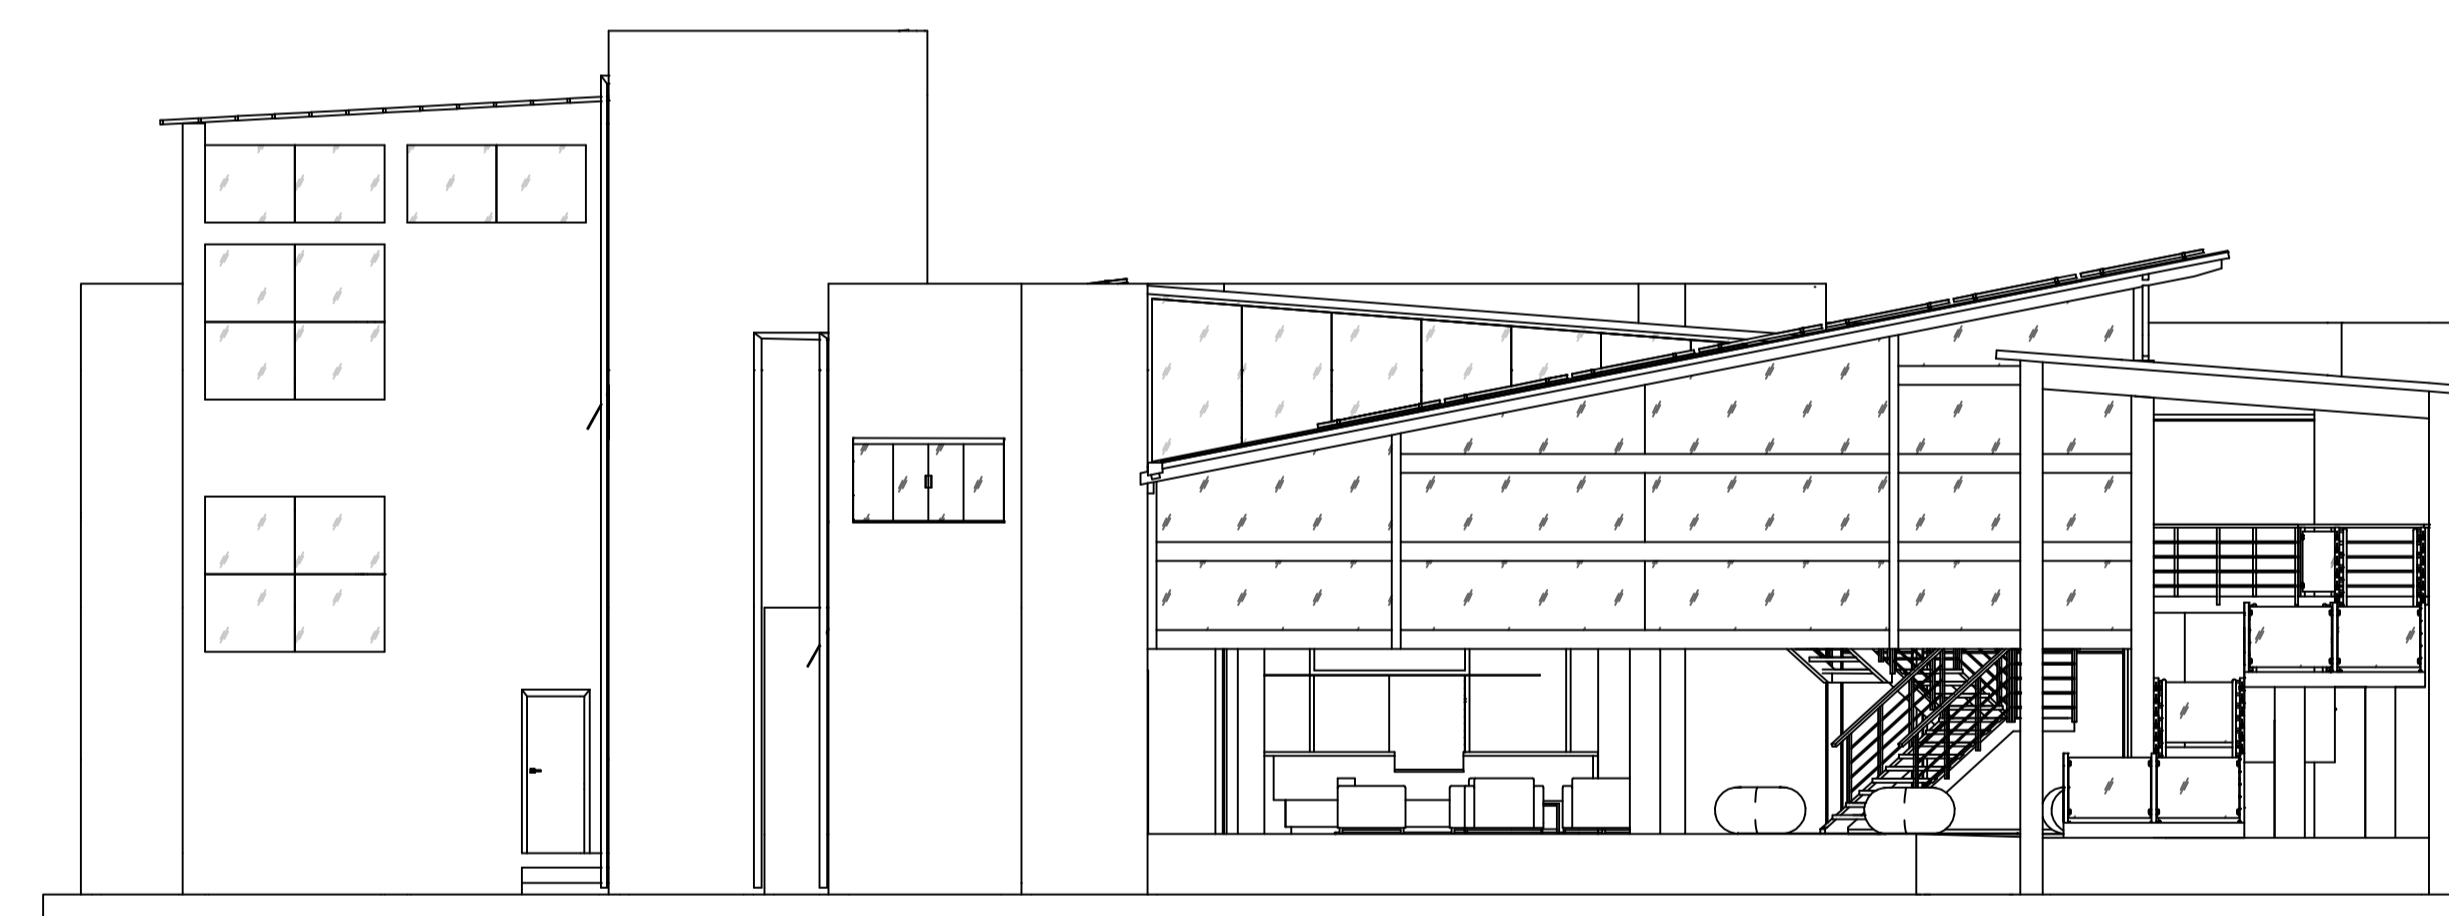

FACHADA FRONTAL ESCOLA DE MÚSICA
 ESCALA 1:100

FACHADA LATERAL DIREITA ESCOLA DE MÚSICA
 ESCALA 1:100

FACHADA POSTERIOR ESCOLA DE MÚSICA
 ESCALA 1:100

FACHADA LATERAL ESQUERDA ESCOLA DE MÚSICA
 ESCALA 1:100

TCC - PROPOSIÇÃO

TÍTULO:
 PROPOSTA PARA NOVA SEDE DA ESCOLA MUNICIPAL DE
 MÚSICA EUNÉSIMO LIMA DE FORMIGA-MG.

DESENHO:
 FACHADAS ESCOLA DE MÚSICA

ALUNO:
 LEANDRO MARTINS DA SILVA

ORIENTADORA:
 MS. MÁRCIA ORDONES LEMOS SALÉH

DATA: 31-10-2017 ESCALA: 1:100 FOLHA: 5/8