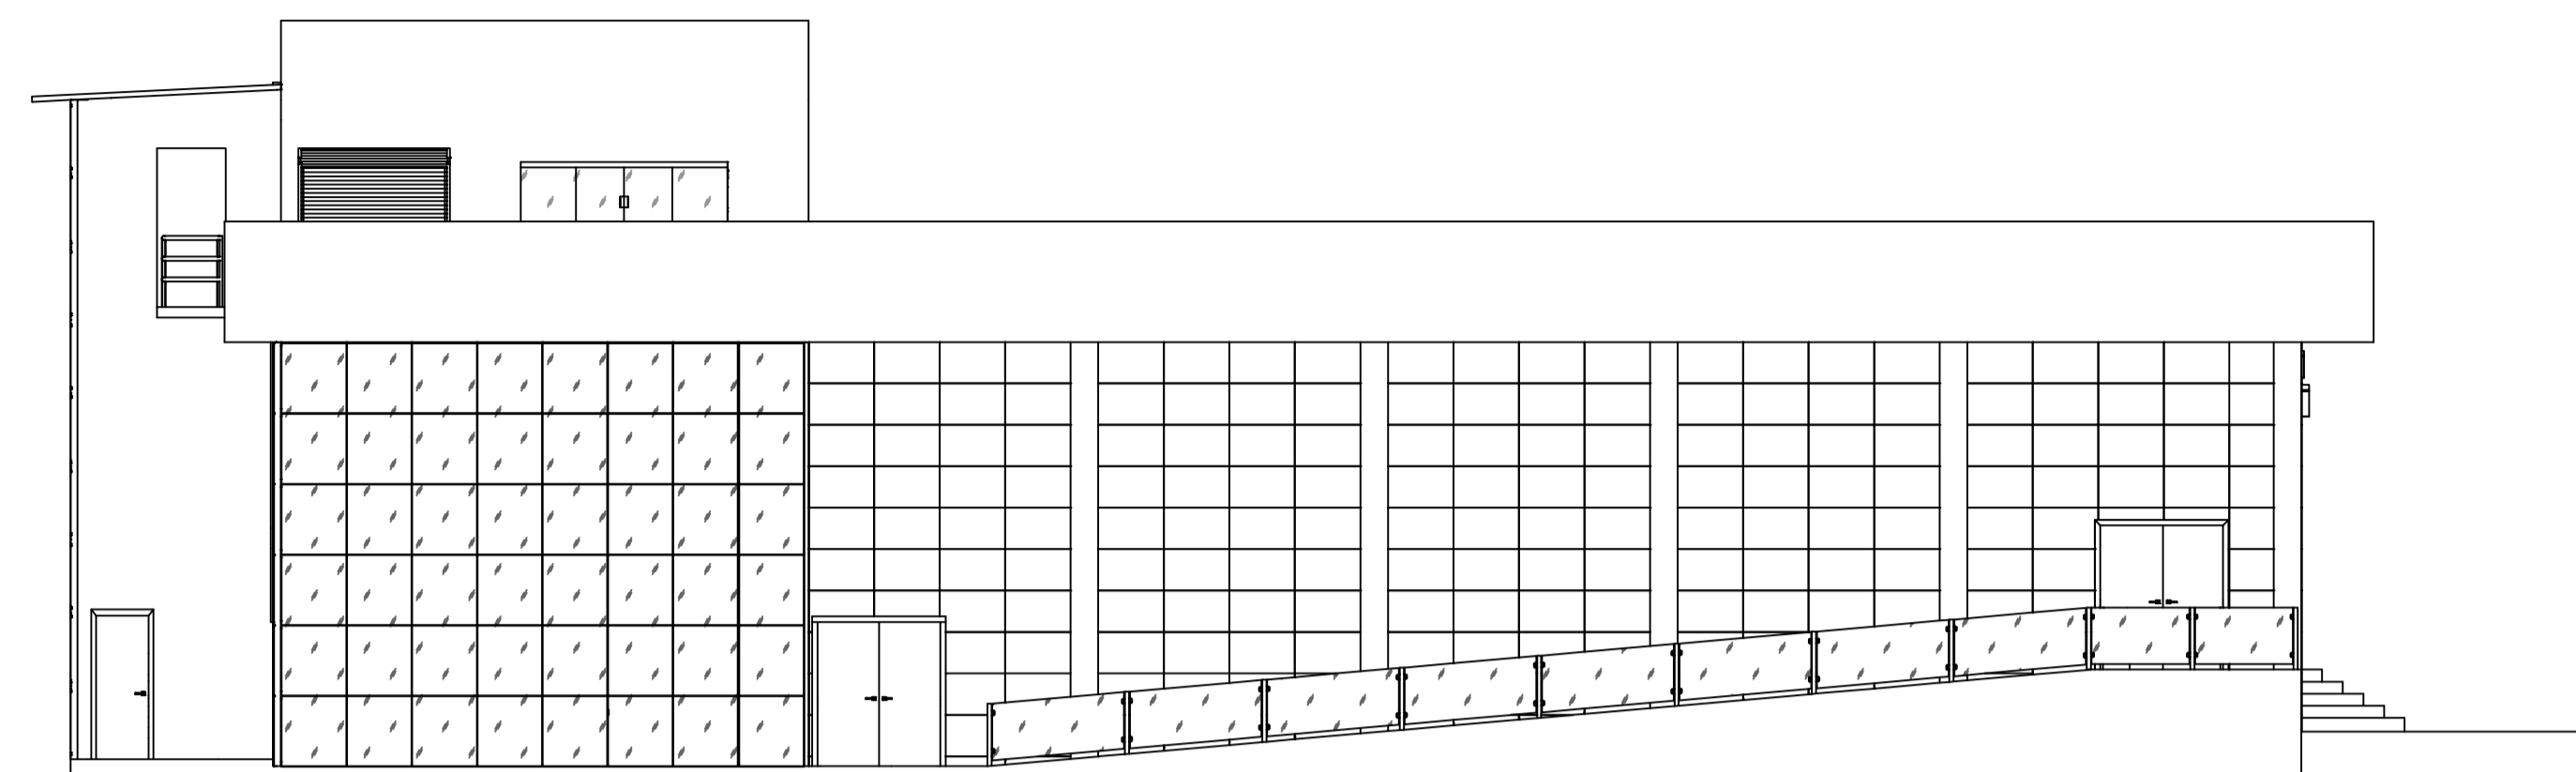

FACHADA FRONTAL AUDITÓRIO  
 ESCALA 1:100

FACHADA LATERAL ESQUERDA AUDITÓRIO  
 ESCALA 1:100

FACHADA POSTERIOR AUDITÓRIO  
 ESCALA 1:100

FACHADA LATERAL DIREITA AUDITÓRIO  
 ESCALA 1:100

TCC - PROPOSIÇÃO

TÍTULO:  
 PROPOSTA PARA NOVA SEDE DA ESCOLA MUNICIPAL DE  
 MÚSICA EUNÉSIMO LIMA DE FORMIGA-MG.

DESENHO:  
 FACHADAS AUDITÓRIO

ALUNO:  
 LEANDRO MARTINS DA SILVA

ORIENTADORA:  
 MS. MÁRCIA ORDONES LEMOS SALÉH

DATA: 31-10-2017    ESCALA: 1:100    FOLHA: 6/8