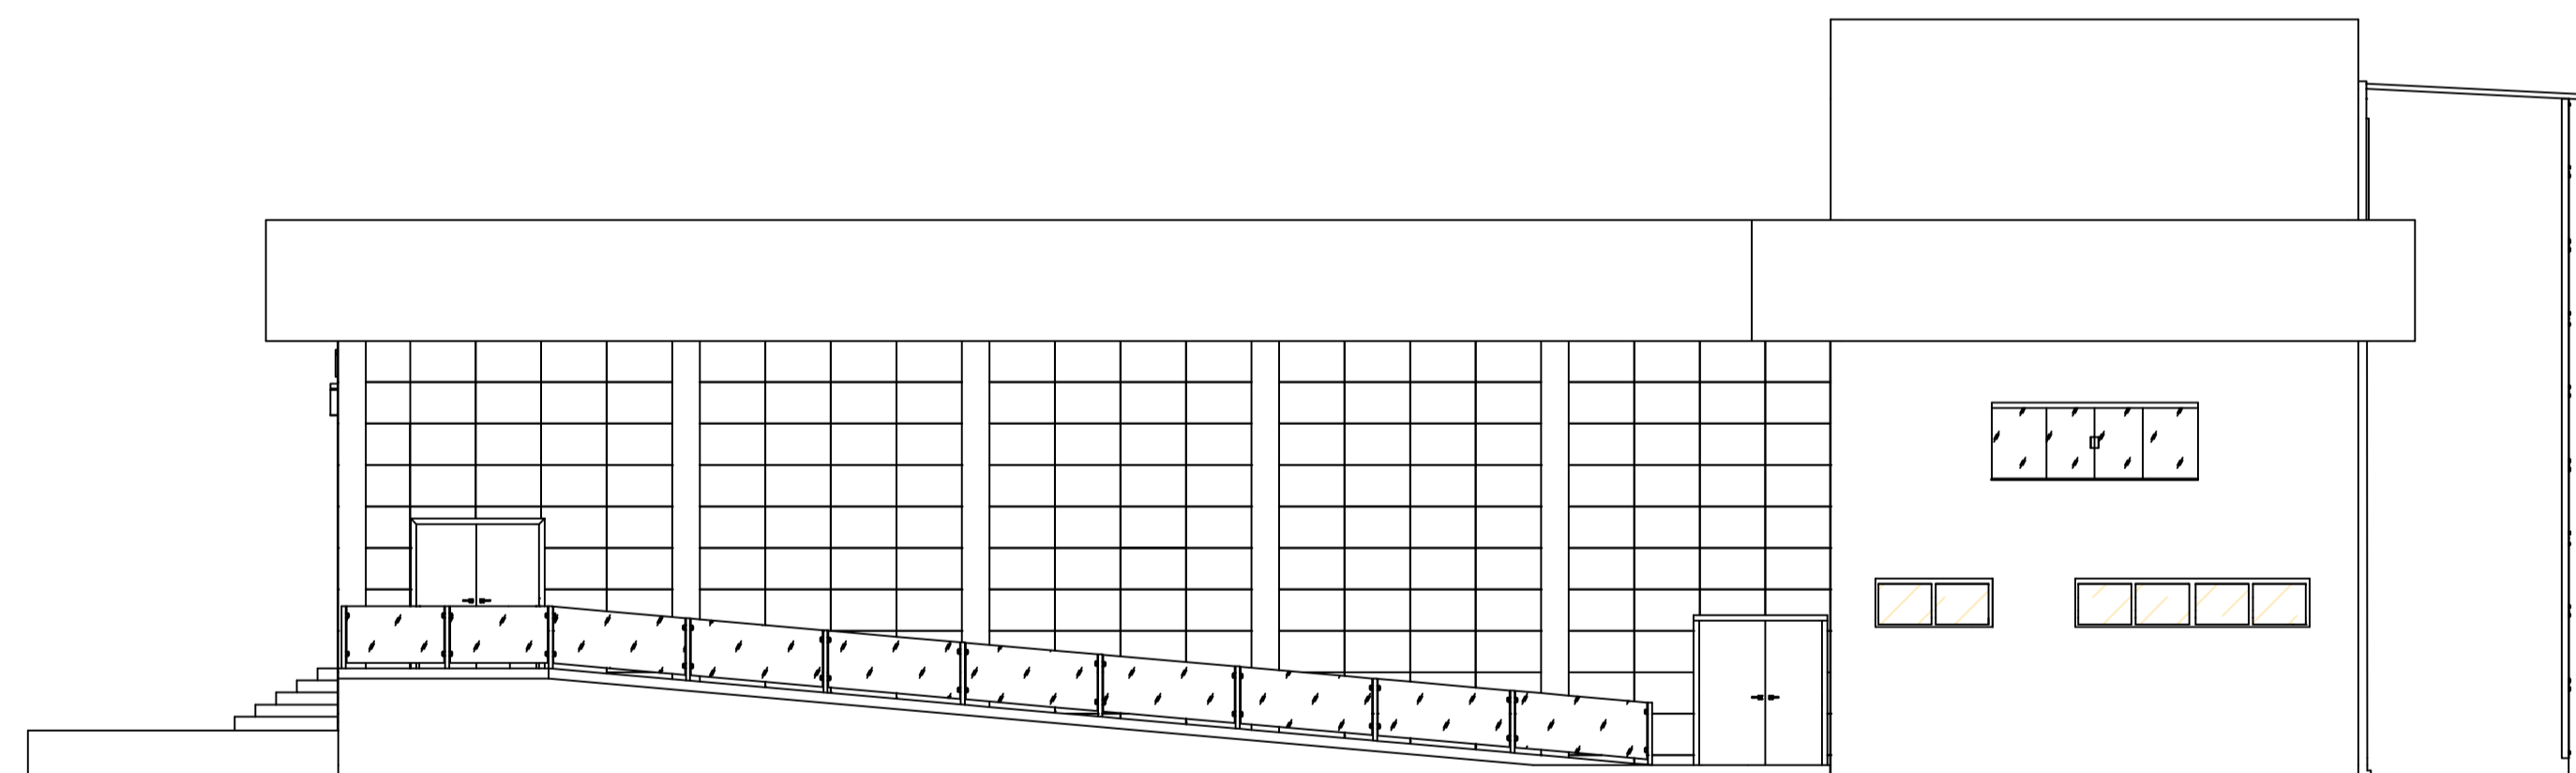

FACHADA FRONTAL AUDITÓRIO  
 ESCALA 1:100

FACHADA LATERAL ESQUERDA AUDITÓRIO  
 ESCALA 1:100

FACHADA POSTERIOR AUDITÓRIO  
 ESCALA 1:100

FACHADA LATERAL DIREITA AUDITÓRIO  
 ESCALA 1:100

TCC - PROPOSIÇÃO

TÍTULO:  
 PROPOSTA PARA NOVA SEDE DA ESCOLA MUNICIPAL DE  
 MÚSICA EUNÉSIMO LIMA DE FORMIGA-MG.

DESENHO:  
 FACHADAS AUDITÓRIO

ALUNO:  
 LEANDRO MARTINS DA SILVA

ORIENTADORA:  
 MS. MÁRCIA ORDONES LEMOS SALÉH

DATA: 31-10-2017    ESCALA: 1:100    FOLHA: 6/8