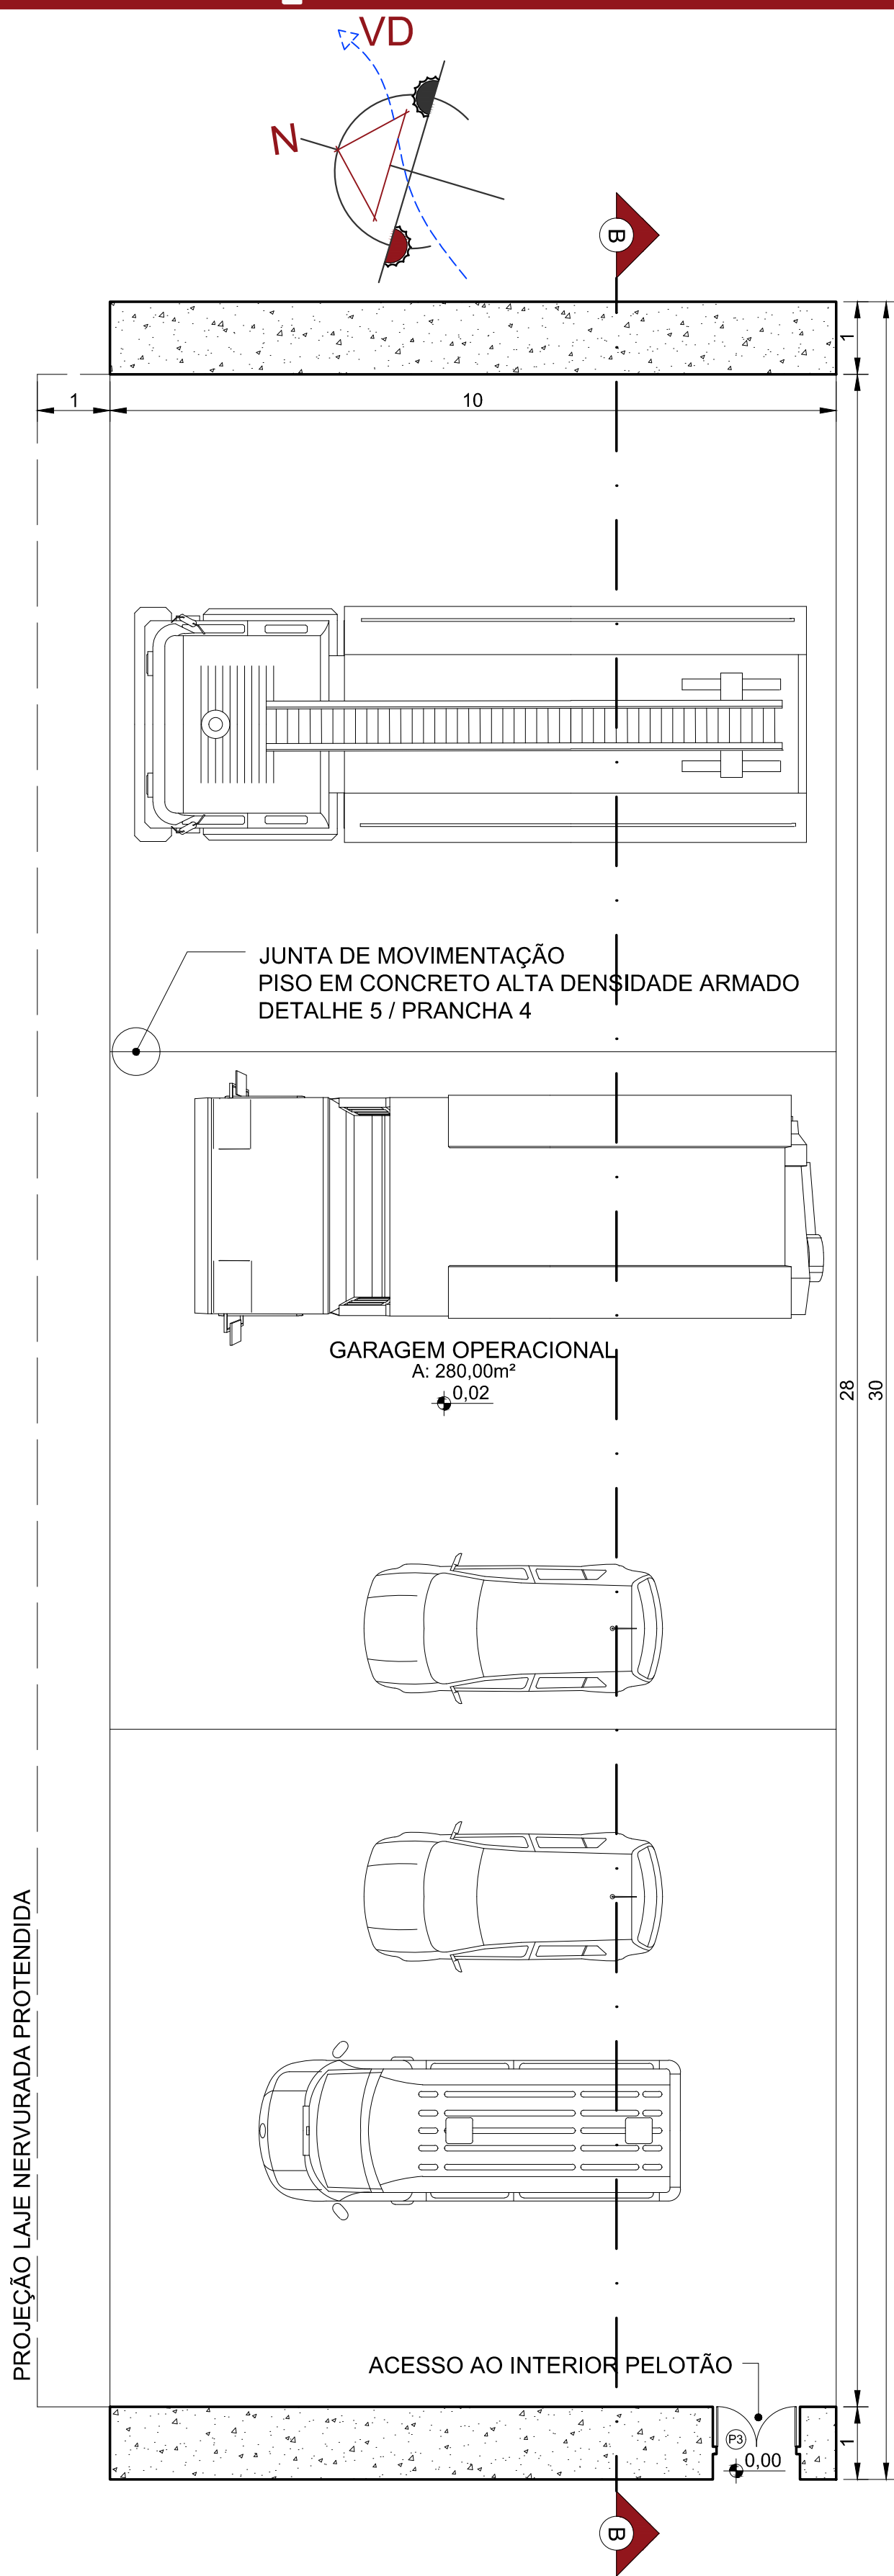

instalação arquitetônica para uma sede do pelotão do corpo de bombeiros militar em campo belo-mg

planta garagem operacional - pelotão | escala 1/75

detalhe 4 - fixação placa perfurada em acm | escala 1/20

detalhe 5 - piso garagem operacional em CAD armado | escala 1/20