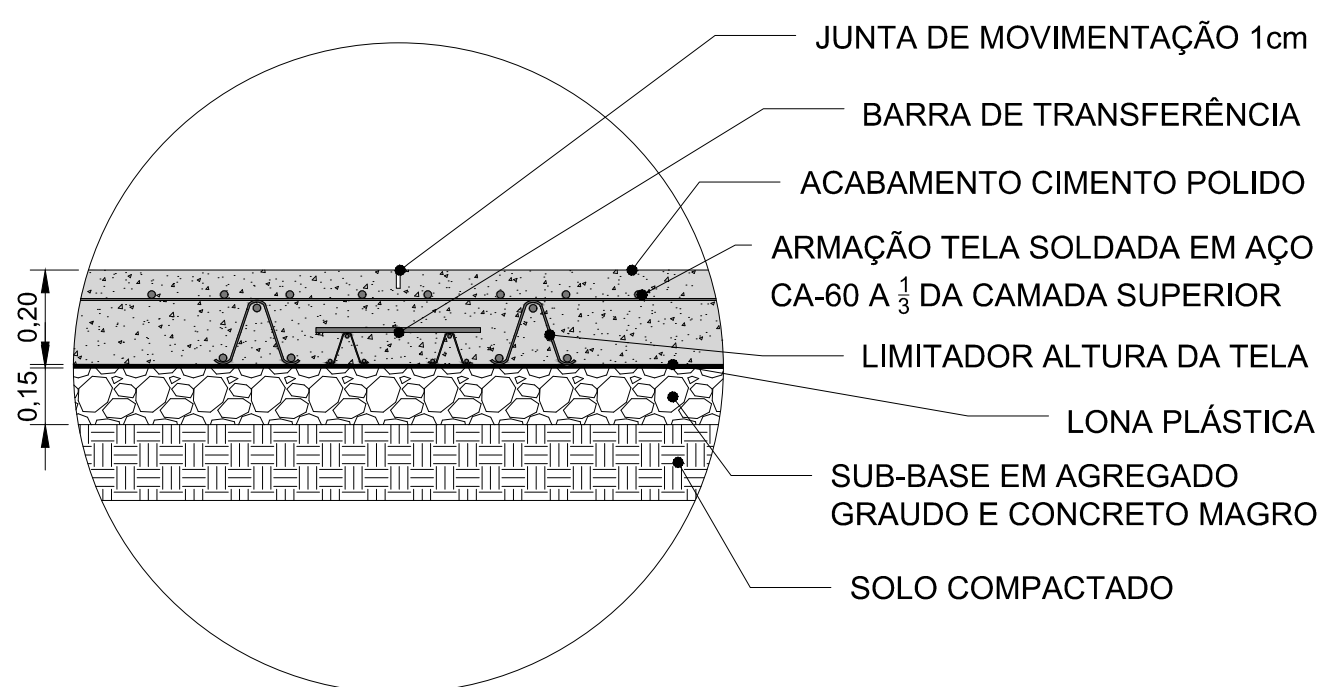

instalação arquitetônica para uma sede do pelotão do corpo de bombeiros militar em campo belo-mg

planta garagem operacional - pelotão | escala 1/75

detalhe 4 - fixação placa perfurada em acm | escala 1/20