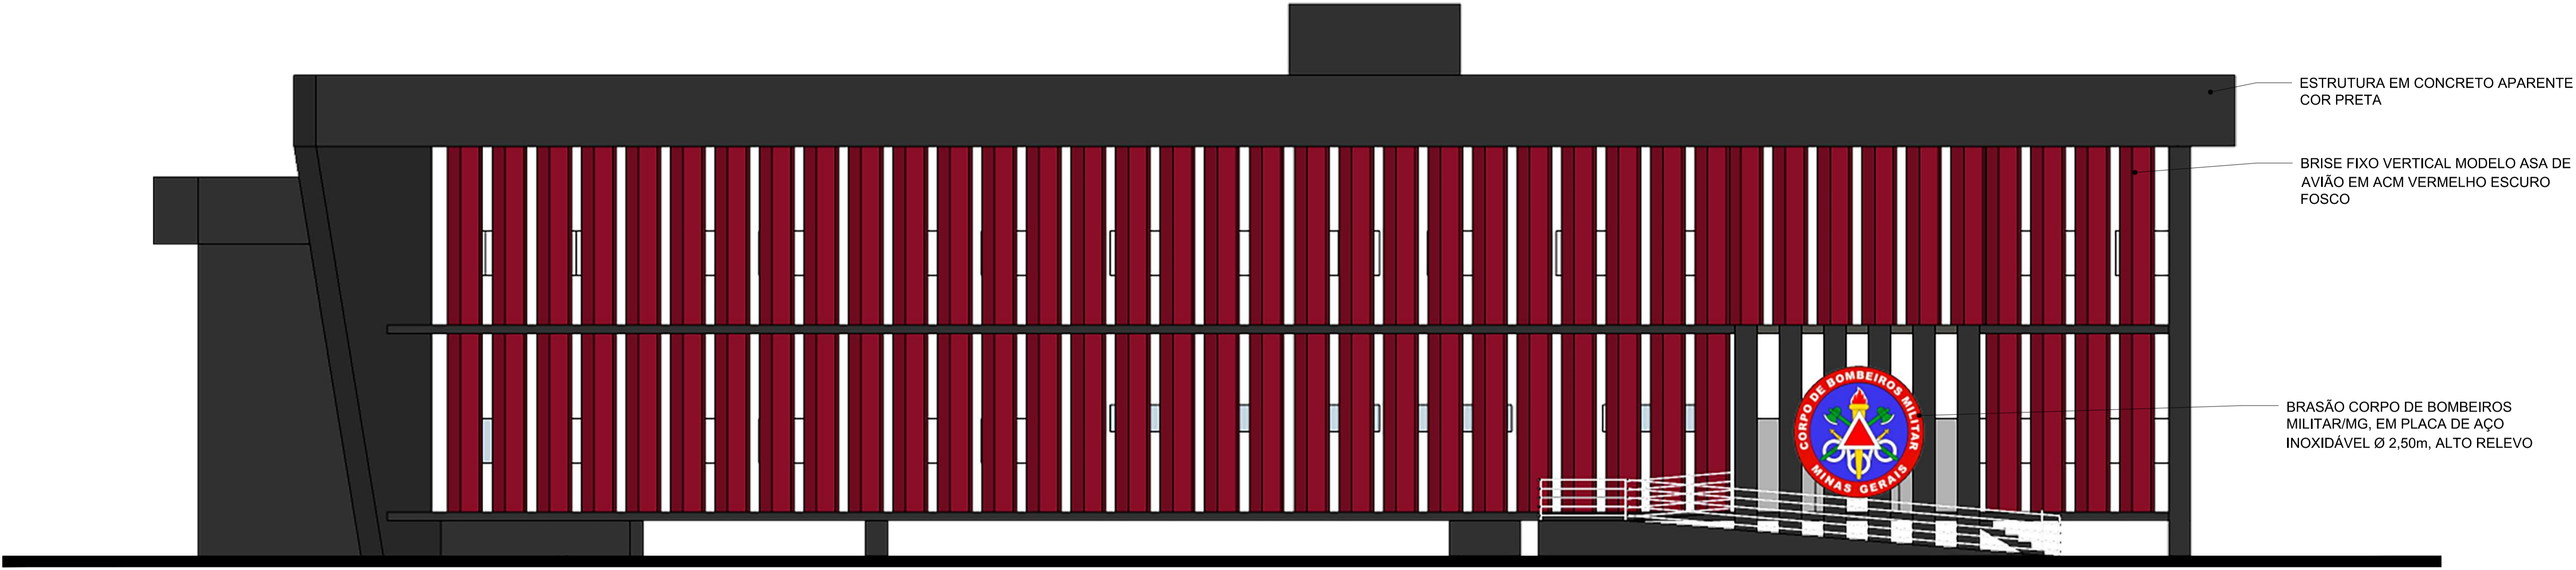

# instalação arquitetônica para uma sede do pelotão do corpo de bombeiros militar em campo belo-mg

ESTRUTURA EM CONCRETO APARENTE COR PRETA

BRISE FIXO VERTICAL MODELO ASA DE AVIÃO EM ACM VERMELHO ESCURO FOSCO

BRASÃO CORPO DE BOMBEIROS MILITAR/MG, EM PLACA DE AÇO INOXIDÁVEL Ø 2,50m, ALTO RELEVO

fachada Avenida São João - pelotão | escala 1/75

PILAR INCLINADO EM CONCRETO ARMADO APARENTE COR PRETA

BRISE HORIZONTAL EM ACM VERMELHO ESCURO FOSCO ATIRANTADO

fachada Rua João Francisco Borges - pelotão | escala 1/75