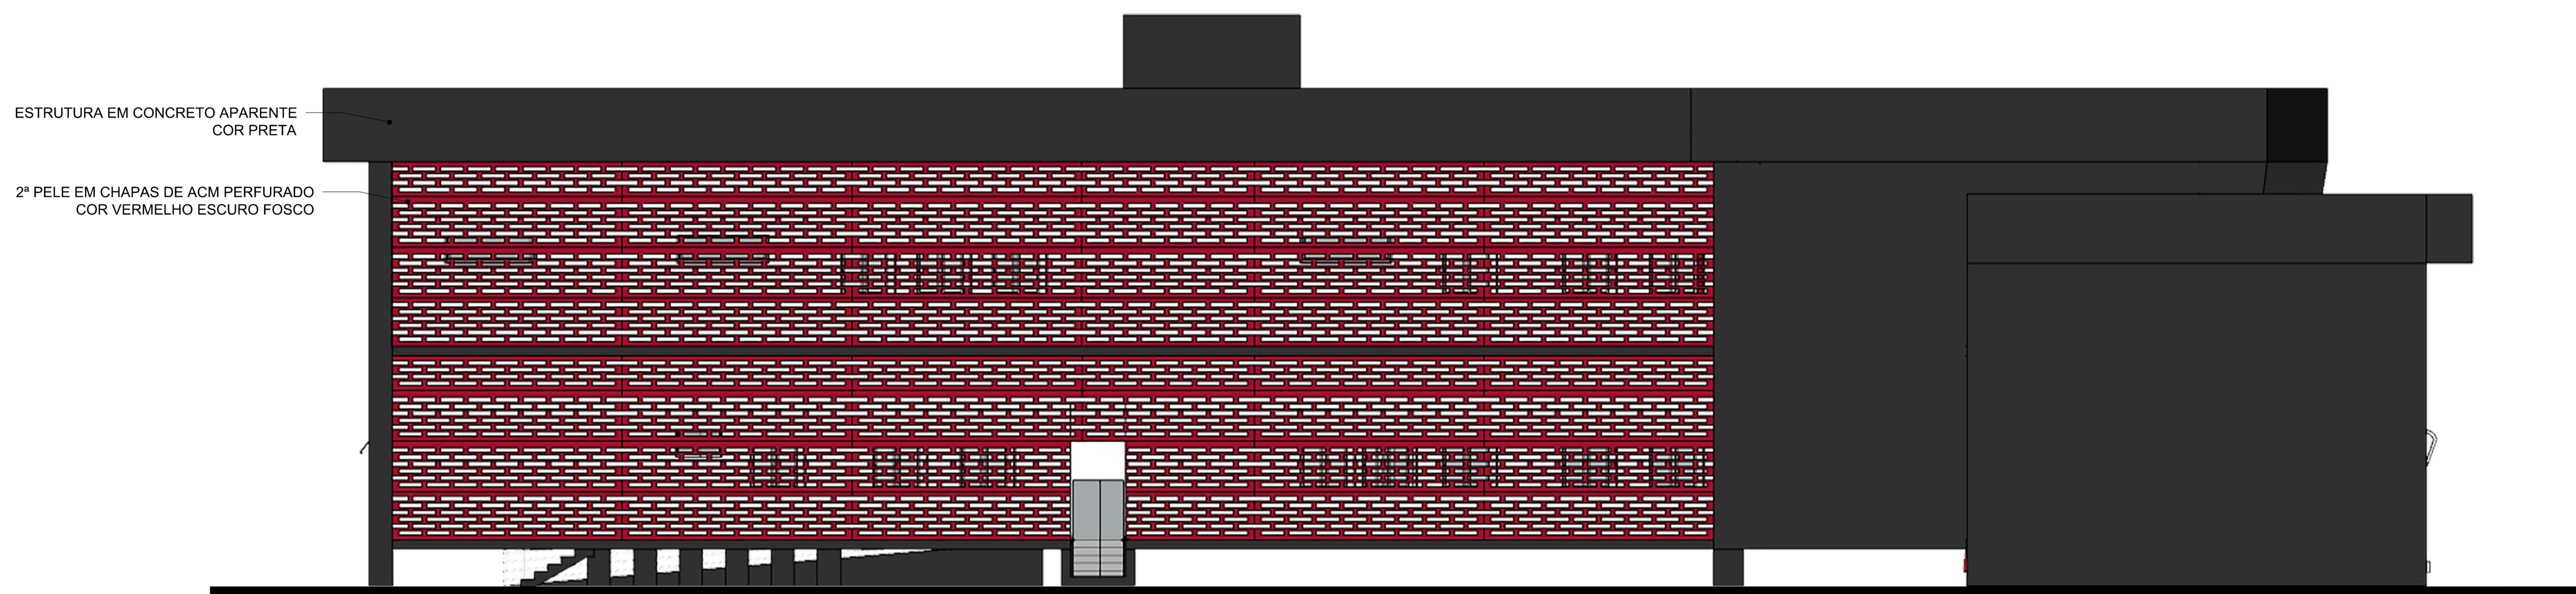

# instalação arquitetônica para uma sede do pelotão do corpo de bombeiros militar em campo belo-mg

fachada posterior - pelotão | escala 1/75

fachada frontal - quadra poliesportiva | escala 1/75

fachada lateral direita - quadra poliesportiva | escala 1/75