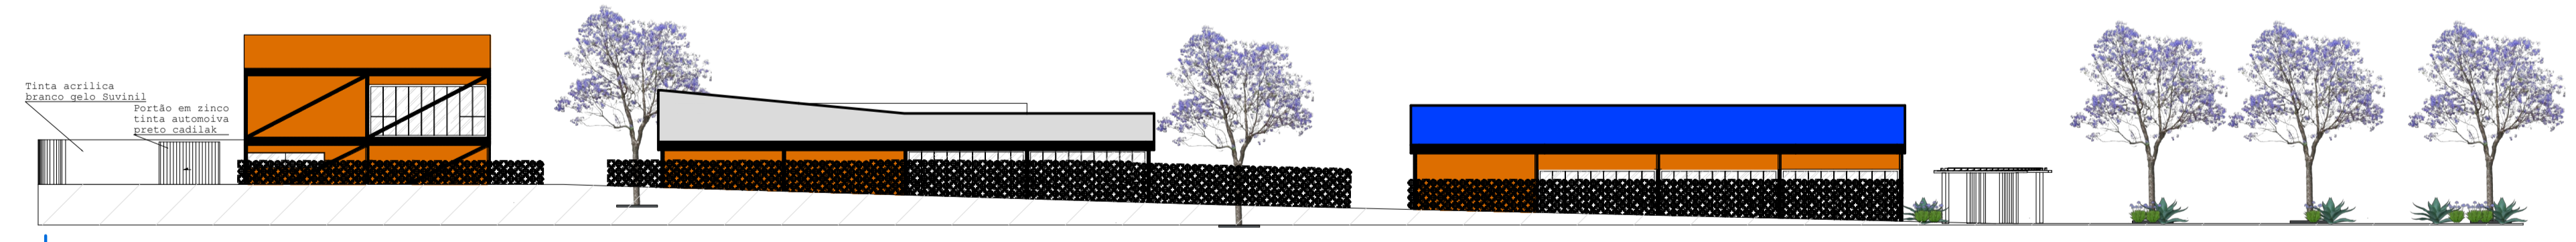

Implantação
Escala: 1/160

Perfil longitudinal terreno modificado
Escala: 1/250

Detalhe gradil
Escala: 1/250

Situação
Escala: 1/2000

Planta topográfica
Escala: 1/500

Centro Universitário Formiga - UNIFOR/MG
 10º Período de Arquitetura e Urbanismo
 Trabalho de conclusão de curso - 2º etapa - Proposição do projeto
 Tema: A estrutura metálica em espaços de grande complexidade: estudo de um centro de fisioterapia em Lagoa da Prata/MG
 Aluna: Stéfani Gomes Silva
 Orientador: César Augusto Silvina Figueredo