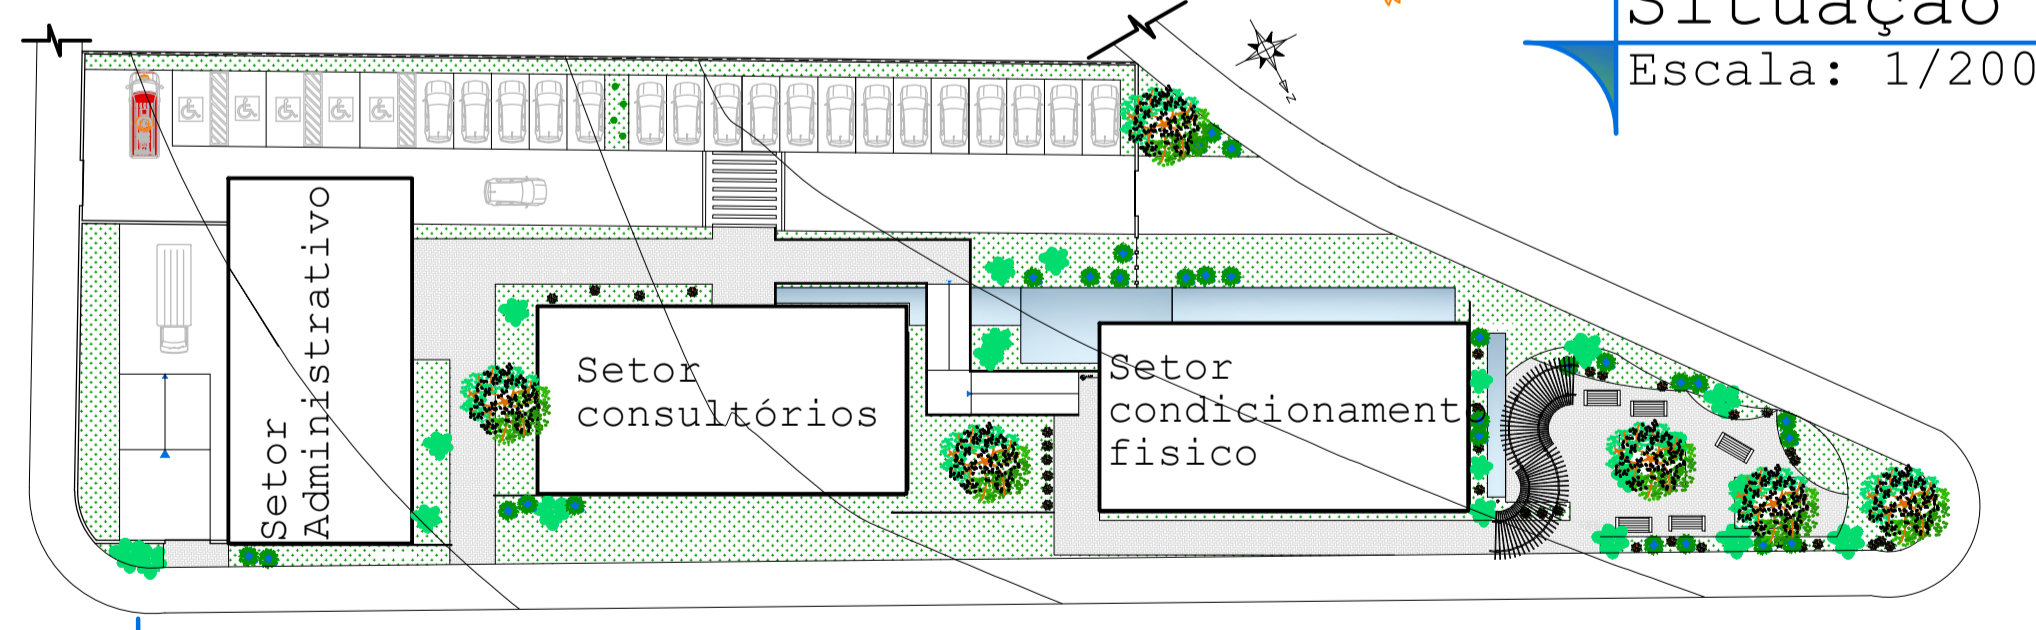

Implantação
Escala: 1/160

Perfil longitudinal terreno modificado
Escala: 1/250

Detalhe gradil
Escala: 1/250

Situação
Escala: 1/2000

Planta topográfica
Escala: 1/500

Centro Universitário Formiga - UNIFOR/MG
 10º Período de Arquitetura e Urbanismo
 Trabalho de conclusão de curso - 2º etapa - Proposição do projeto
 Tema: A estrutura metálica em espaços de grande complexidade: estudo de um centro de fisioterapia em Lagoa da Prata/MG
 Aluna: Stéfani Gomes Silva
 Orientador: César Augusto Silvina Figueredo

Observações:
 *Área total do terreno: 3242,54m²
 *Área de projeção construído: 898,51m²
 *Área permeável: 2594,03m² - 20%
Detalhe:
 Situação; Implantação, Detalhe gradil; Planta topográfica; Perfil longitudinal terreno modificado