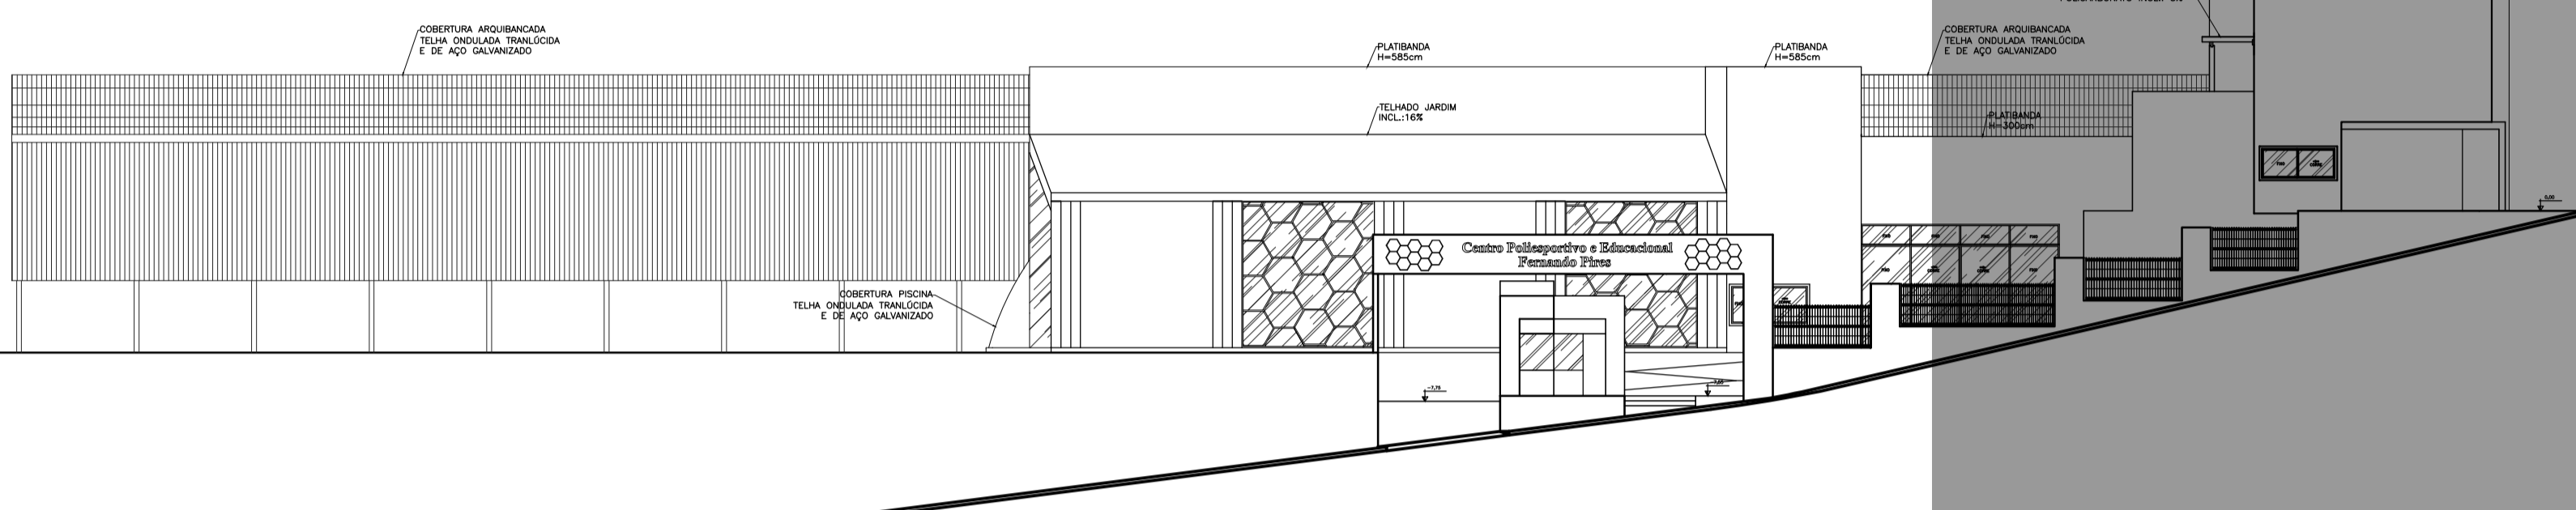

CORTE AA  
ESCALA 1:250

CORTE BB  
ESCALA 1:250

FACHADA LATERAL ESQUERDA  
ESCALA 1:250

FACHADA FRONTAL  
ESCALA 1:250

FACHADA LATERAL DIREITA  
ESCALA 1:250

FACHADA POSTERIOR  
ESCALA 1:250

NAVEGADOR

CENTRO UNIVERSITÁRIO DE FORMIGA UNIFOR MG  
TRABALHO DE CONCLUSÃO DE CURSO  
CURSO DE ARQUITETURA E URBANISMO  
NOVEMBRO / 2017