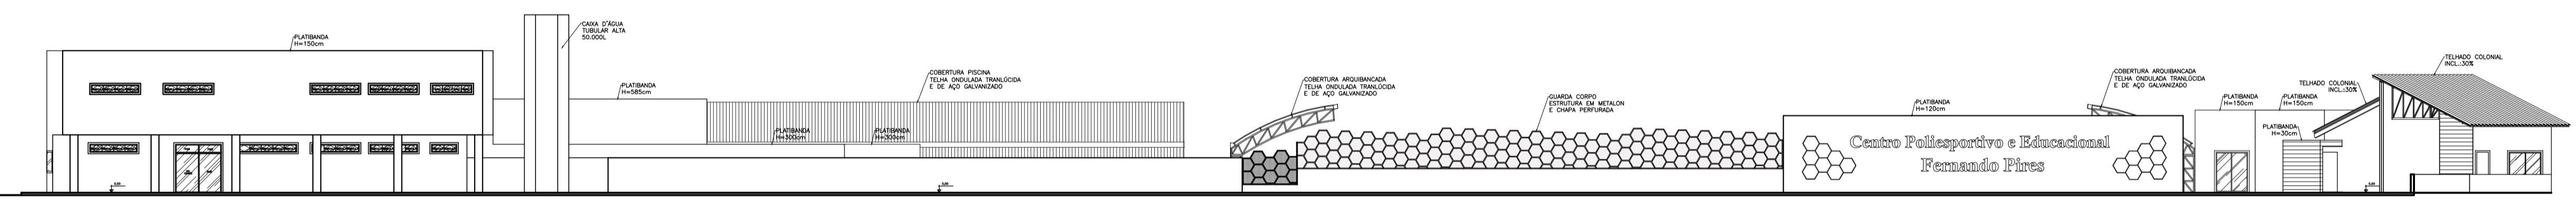

CORTE AA  
ESCALA 1:250

CORTE BB  
ESCALA 1:250

FACHADA LATERAL ESQUERDA  
ESCALA 1:250

FACHADA FRONTAL  
ESCALA 1:250

FACHADA LATERAL DIREITA  
ESCALA 1:250

FACHADA POSTERIOR  
ESCALA 1:250

NAVEGADOR

CENTRO UNIVERSITÁRIO DE FORMIGA UNIFOR MG  
TRABALHO DE CONCLUSÃO DE CURSO  
CURSO DE ARQUITETURA E URBANISMO  
NOVEMBRO / 2017