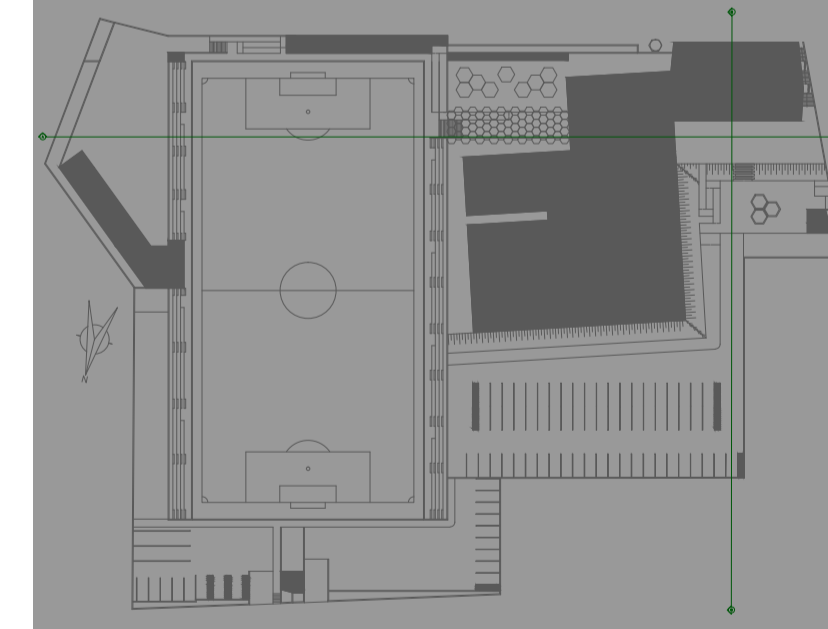

CORTE AA  
ESCALA 1:250

CORTE BB  
ESCALA 1:250

FACHADA LATERAL ESQUERDA  
ESCALA 1:250

FACHADA FRONTAL  
ESCALA 1:250

FACHADA LATERAL DIREITA  
ESCALA 1:250

FACHADA POSTERIOR  
ESCALA 1:250

NAVEGADOR

CENTRO UNIVERSITÁRIO DE FORMIGA UNIFOR MG  
TRABALHO DE CONCLUSÃO DE CURSO  
CURSO DE ARQUITETURA E URBANISMO  
NOVEMBRO / 2017