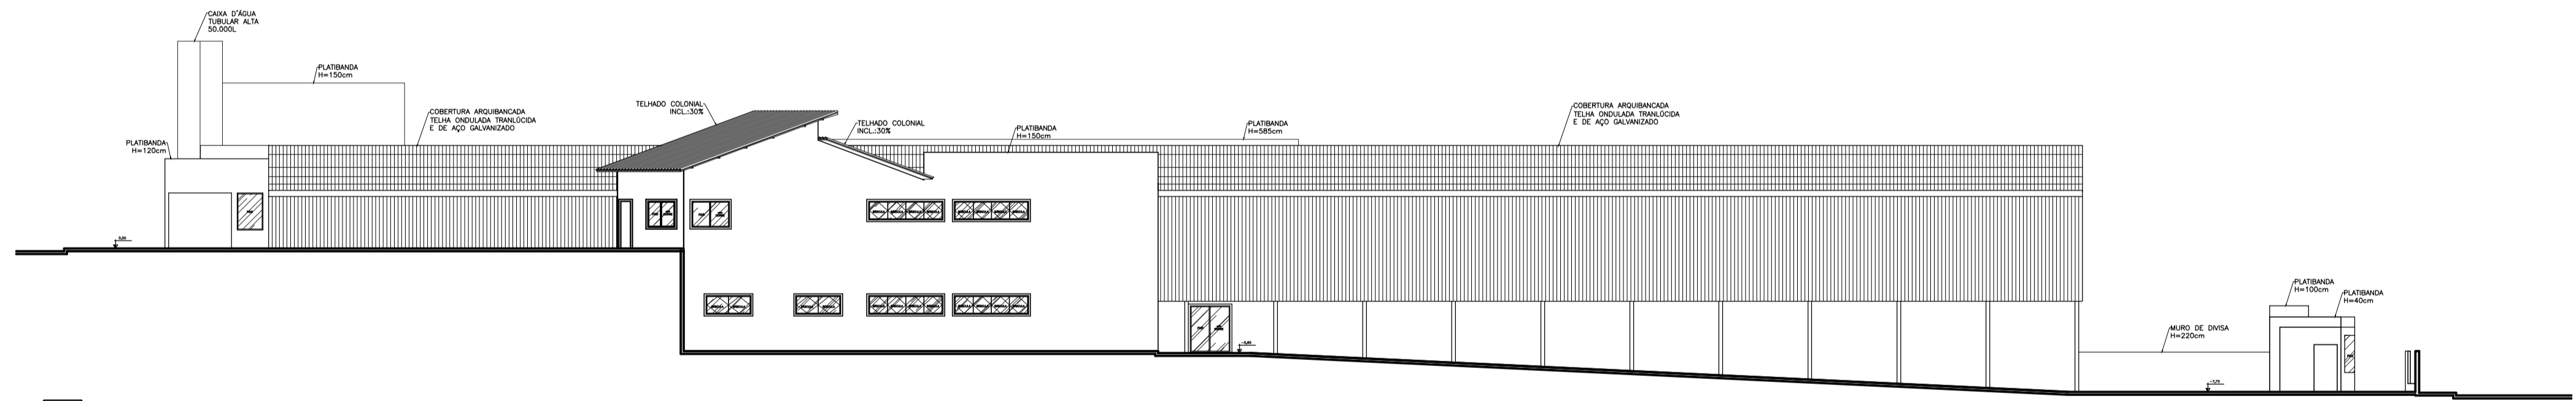

CORTE AA  
ESCALA 1:250

CORTE BB  
ESCALA 1:250

FACHADA LATERAL ESQUERDA  
ESCALA 1:250

FACHADA FRONTAL  
ESCALA 1:250

FACHADA LATERAL DIREITA  
ESCALA 1:250

FACHADA POSTERIOR  
ESCALA 1:250

NAVEGADOR

CENTRO UNIVERSITÁRIO DE FORMIGA UNIFOR MG  
TRABALHO DE CONCLUSÃO DE CURSO  
CURSO DE ARQUITETURA E URBANISMO  
NOVEMBRO / 2017