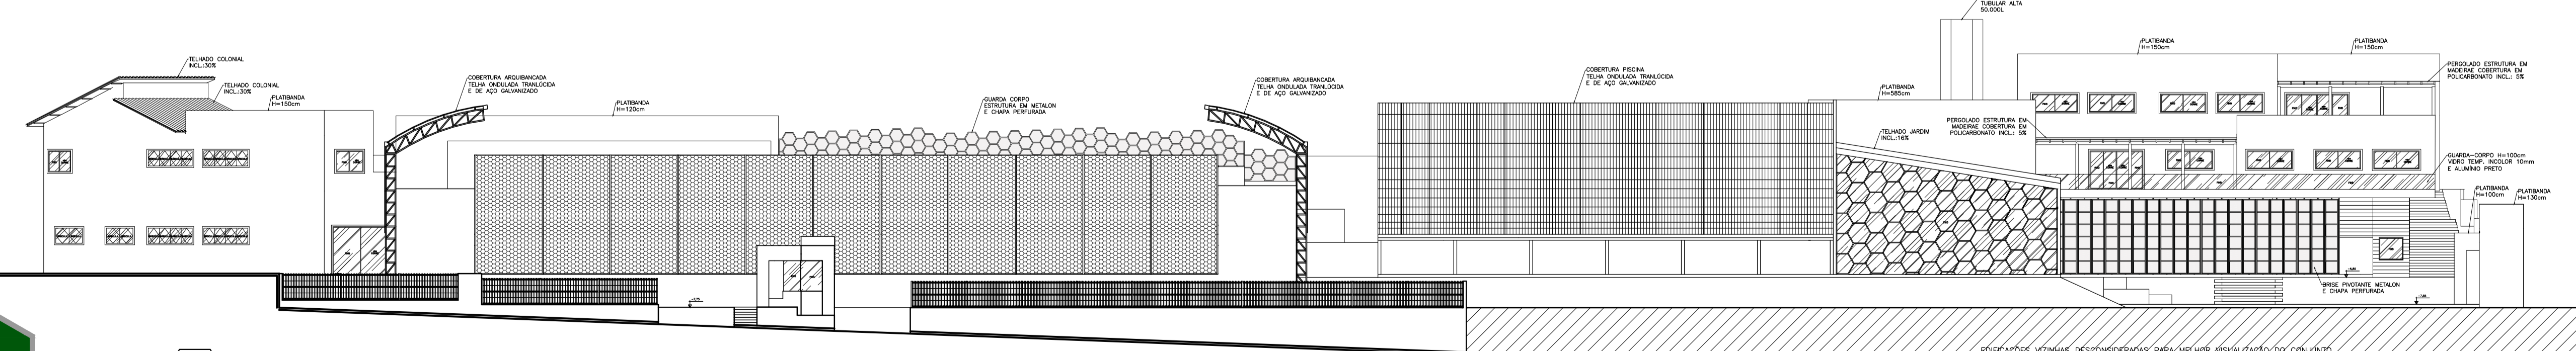

CORTE AA  
ESCALA 1:250

CORTE BB  
ESCALA 1:250

FACHADA LATERAL ESQUERDA  
ESCALA 1:250

FACHADA FRONTAL  
ESCALA 1:250

FACHADA LATERAL DIREITA  
ESCALA 1:250

FACHADA POSTERIOR  
ESCALA 1:250

NAVEGADOR

CENTRO UNIVERSITÁRIO DE FORMIGA UNIFOR MG  
TRABALHO DE CONCLUSÃO DE CURSO  
CURSO DE ARQUITETURA E URBANISMO  
NOVEMBRO / 2017