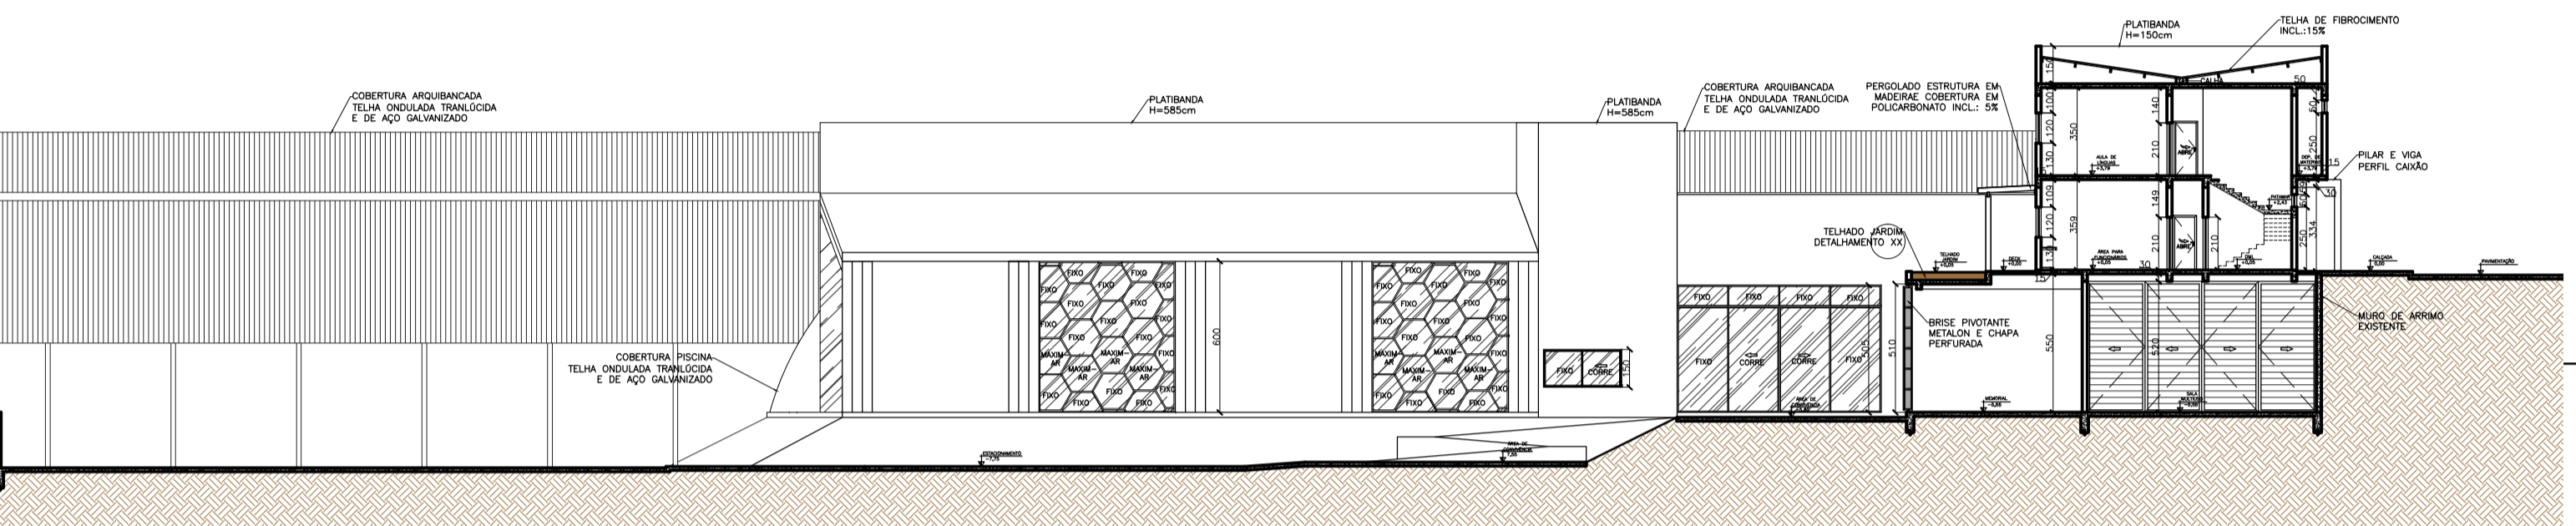

CORTE AA  
ESCALA 1:250

CORTE BB  
ESCALA 1:250

FACHADA LATERAL ESQUERDA  
ESCALA 1:250

FACHADA FRONTAL  
ESCALA 1:250

FACHADA LATERAL DIREITA  
ESCALA 1:250

FACHADA POSTERIOR  
ESCALA 1:250

NAVEGADOR

CENTRO UNIVERSITÁRIO DE FORMIGA UNIFOR MG  
TRABALHO DE CONCLUSÃO DE CURSO  
CURSO DE ARQUITETURA E URBANISMO  
NOVEMBRO / 2017