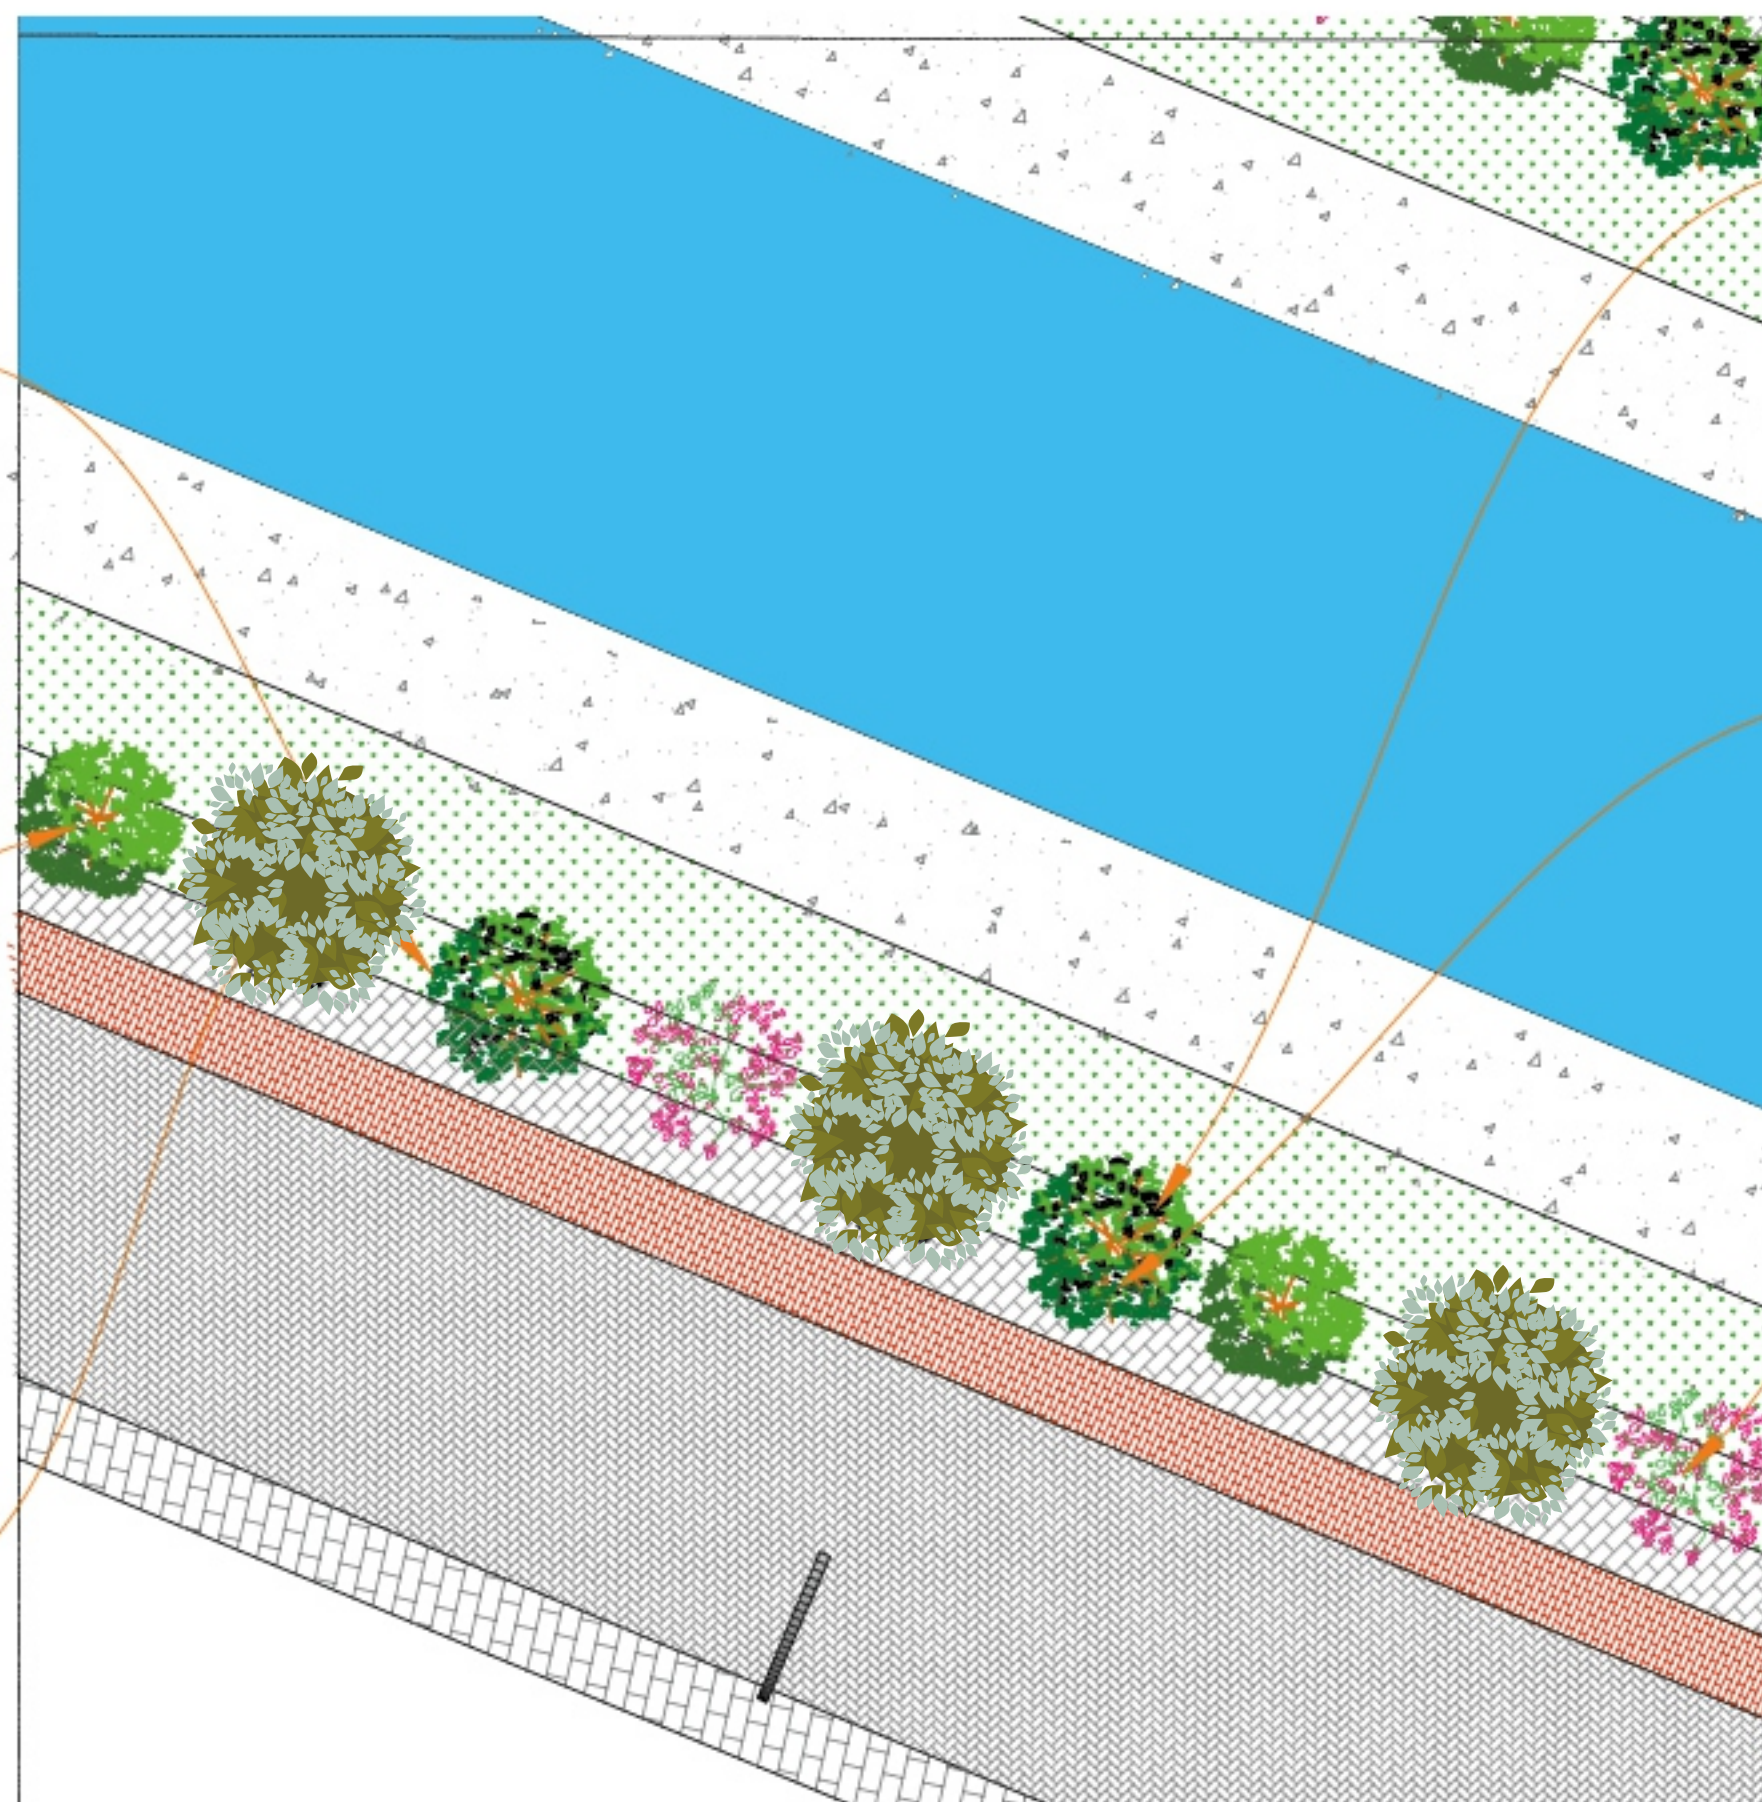

Grama-esmeralda – Zoysia japonica
 Altura: menos de 15 cm
 Luminosidade: Sol Pleno
 Ciclo de Vida: Perene

Pitanga – Eugenia uniflora
 Altura: 1.8 a 2.4 metros, 2.4 a 3.0 metros, 3.0 a 3.6 metros, 3.6 a 4.7 metros, 4.7 a 6.0 metros, 6.0 a 9.0 metros, 9.0 a 12 metros
 Luminosidade: Sol Pleno
 Ciclo de Vida: Perene

Oiti – Licania tomentosa
 Altura: 6.0 a 9.0 metros, 9.0 a 12 metros, acima de 12 metros
 Luminosidade: Sol Pleno
 Ciclo de Vida: Perene

VEGETAÇÃO - ÁRVORES E GRAMAS
 esc 1:250

Grama-amendoim – Arachis repens
 Altura: 0.1 a 0.3 metros
 Luminosidade: Meia Sombra, Sol Pleno
 Ciclo de Vida: Perene

Ipê-de-jardim – Tecoma stans
 Altura: 3.0 a 3.6 metros
 Luminosidade: Sol Pleno
 Ciclo de Vida: Perene

Resedá – Lagerstroemia indica
 Altura: 3.6 a 4.7 metros, 4.7 a 6.0 metros, 6.0 a 9.0 metros
 Luminosidade: Sol Pleno
 Ciclo de Vida: Perene