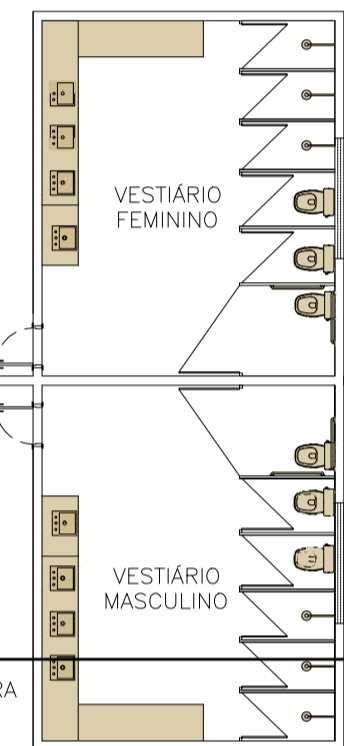

PLANTA LAYOUT – SALA DE JOGOS
ESCALA 1:125

PLANTA BAIXA
ESCALA 1:150

DETALHE 2 – CASCATA
ESCALA 1:50

PISCINA 1
ESCALA 1:125

VESTIÁRIOS
ESCALA 1:125

PISCINA 1
ESCALA 1:150

VESTIÁRIOS
ESCALA 1:150

PISCINA 2
ESCALA 1:150

PISCINA 2
ESCALA 1:125

CORTE CC
ESCALA 1:125

QUADRO DE ESQUADRIAS								
ESQUADRIA	CÓDIGO	QUANT.	LARGURA	ALTURA	PEITORIL	TIPO DE ABERTURA	Nº FOLHAS	MATERIAL
PORTAS	P1	2	80cm	210cm	—	ABRIR	1	MADEIRA MACIÇA
JANELAS	J1	4	100cm	100cm	190cm	1 FIXO/ 1 CORRER	2	ESTRUTURA EM ALUMÍNIO BRANCO E VIDRO TEMPERADO INCOLOR