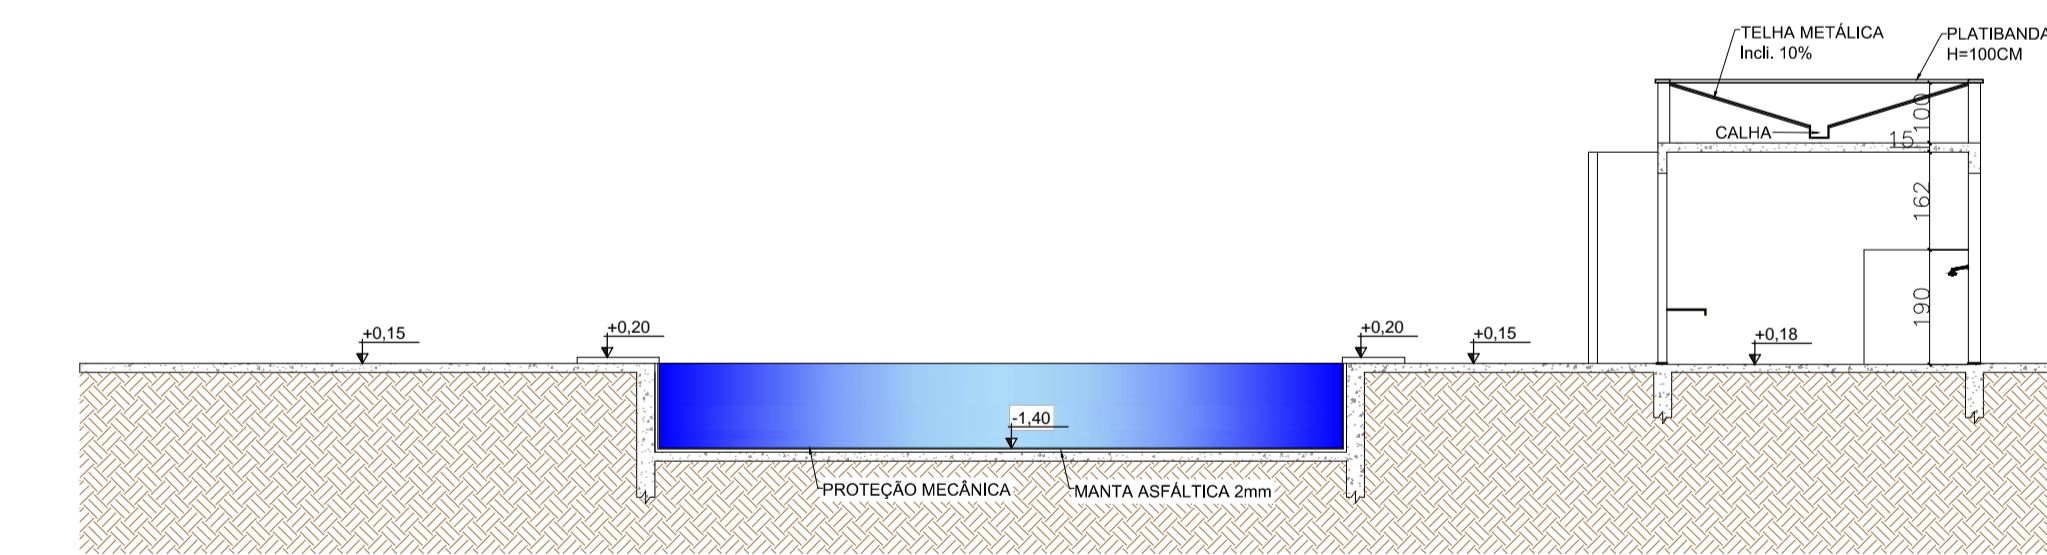

PLANTA LAYOUT – SALA DE JOGOS
ESCALA 1:125

PLANTA BAIXA
ESCALA 1:150

DETALHE 2 – CASCATA
ESCALA 1:50

PISCINA 1
ESCALA 1:125

VESTIÁRIOS
ESCALA 1:125

PISCINA 1
ESCALA 1:150

VESTIÁRIOS
ESCALA 1:150

PISCINA 2
ESCALA 1:150

PISCINA 2
ESCALA 1:125

CORTE CC
ESCALA 1:125

QUADRO DE ESQUADRIAS								
ESQUADRIA	CÓDIGO	QUANT.	LARGURA	ALTURA	PEITORIL	TIPO DE ABERTURA	Nº FOLHAS	MATERIAL
PORTAS	P1	2	80cm	210cm	—	ABRIR	1	MADEIRA MACIÇA
JANELAS	J1	4	100cm	100cm	190cm	1 FIXO/ 1 CORRER	2	ESTRUTURA EM ALUMÍNIO BRANCO E VIDRO TEMPERADO INCOLOR