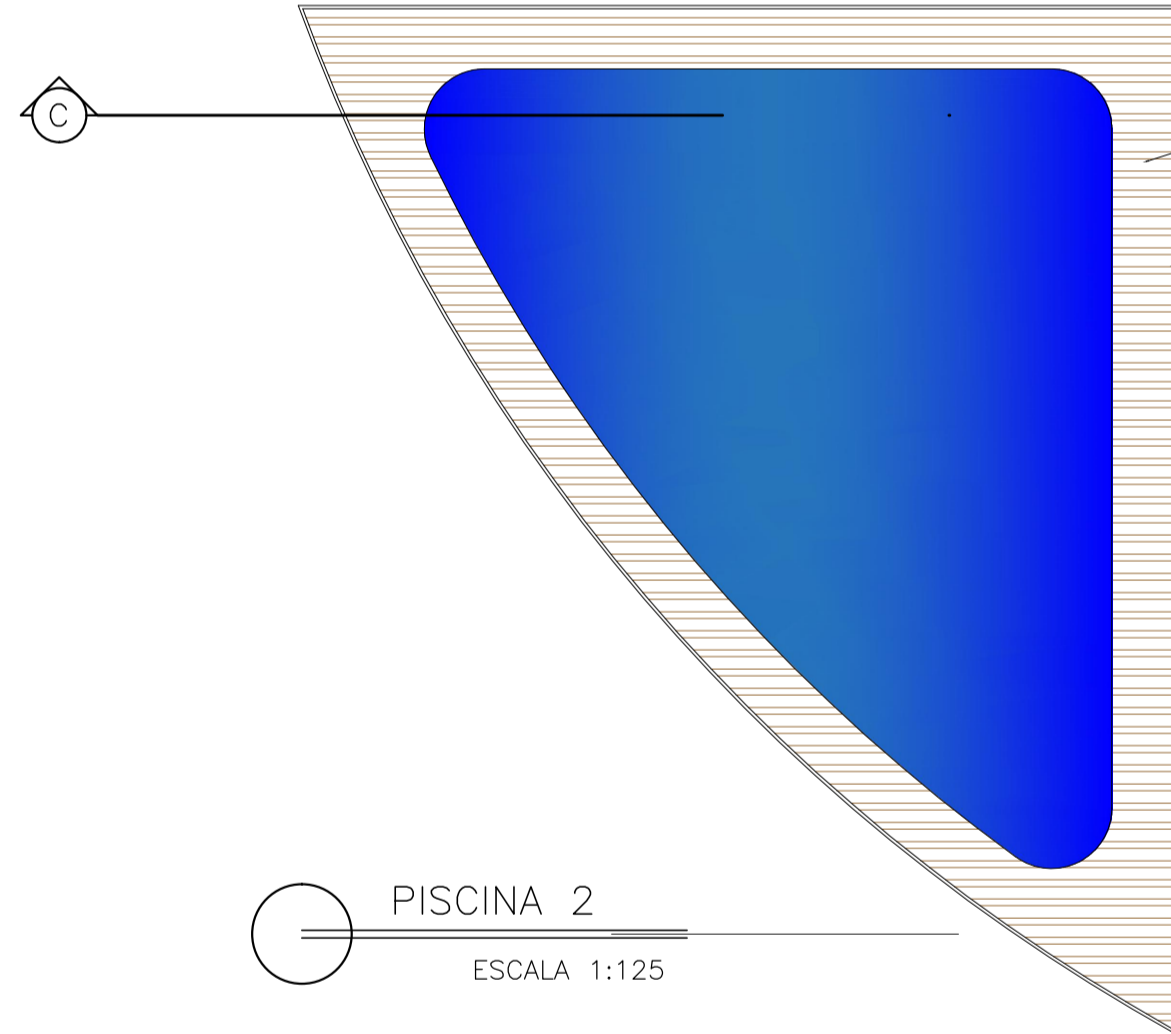

PLANTA LAYOUT – SALA DE JOGOS
ESCALA 1:125

PLANTA BAIXA
ESCALA 1:150

DETALHE 2 – CASCATA
ESCALA 1:50

PISCINA 1
ESCALA 1:125

VESTIÁRIOS
ESCALA 1:125

PISCINA 1
ESCALA 1:150

VESTIÁRIOS
ESCALA 1:150

PISCINA 2
ESCALA 1:150

PISCINA 2
ESCALA 1:125

CORTE CC
ESCALA 1:125

QUADRO DE ESQUADRIAS								
ESQUADRIA	CÓDIGO	QUANT.	LARGURA	ALTURA	PEITORIL	TIPO DE ABERTURA	Nº FOLHAS	MATERIAL
PORTAS	P1	2	80cm	210cm	—	ABRIR	1	MADEIRA MACIÇA
JANELAS	J1	4	100cm	100cm	190cm	1 FIXO/ 1 CORRER	2	ESTRUTURA EM ALUMÍNIO BRANCO E VIDRO TEMPERADO INCOLOR