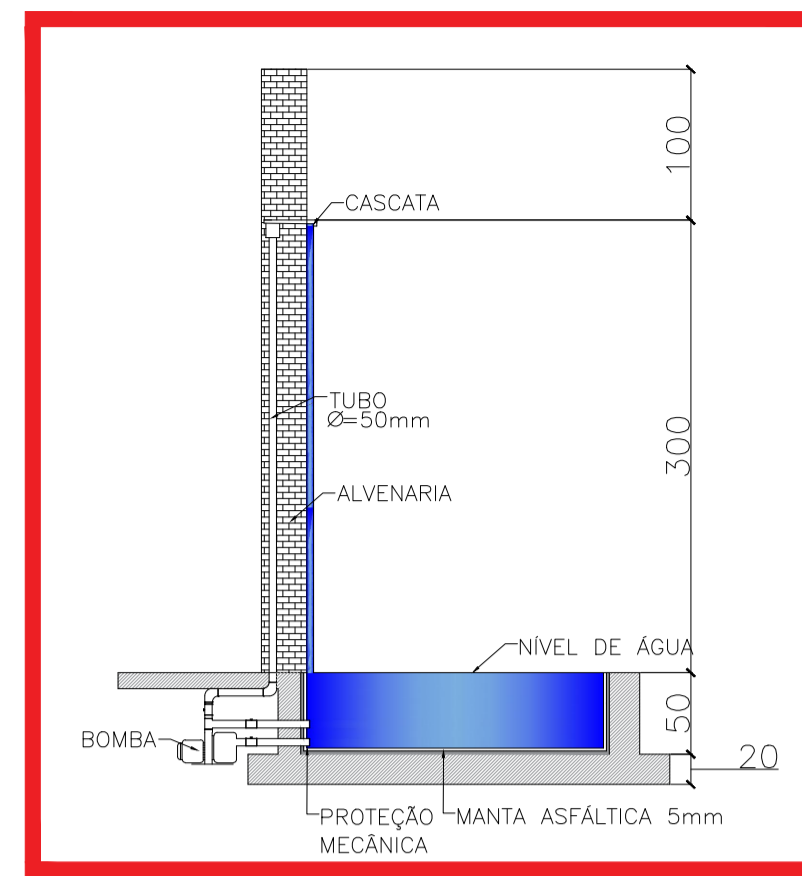

PLANTA LAYOUT – SALA DE JOGOS
ESCALA 1:125

PLANTA BAIXA
ESCALA 1:150

DETALHE 2 – CASCATA
ESCALA 1:50

PISCINA 1
ESCALA 1:125

VESTIÁRIOS
ESCALA 1:125

PISCINA 1
ESCALA 1:150

VESTIÁRIOS
ESCALA 1:150

PISCINA 2
ESCALA 1:150

PISCINA 2
ESCALA 1:125

CORTE CC
ESCALA 1:125

QUADRO DE ESQUADRIAS								
ESQUADRIA	CÓDIGO	QUANT.	LARGURA	ALTURA	PEITORIL	TIPO DE ABERTURA	Nº FOLHAS	MATERIAL
PORTAS	P1	2	80cm	210cm	—	ABRIR	1	MADEIRA MACIÇA
JANELAS	J1	4	100cm	100cm	190cm	1 FIXO/ 1 CORRER	2	ESTRUTURA EM ALUMÍNIO BRANCO E VIDRO TEMPERADO INCOLOR