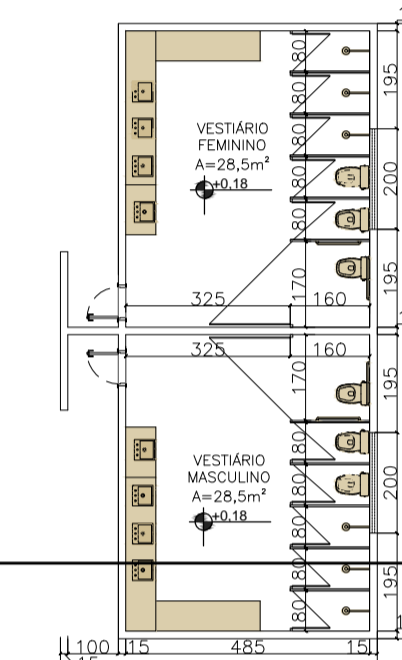

PLANTA LAYOUT – SALA DE JOGOS
ESCALA 1:125

PLANTA BAIXA
ESCALA 1:150

DETALHE 2 – CASCATA
ESCALA 1:50

PISCINA 1
ESCALA 1:125

VESTIÁRIOS
ESCALA 1:125

PISCINA 1
ESCALA 1:150

VESTIÁRIOS
ESCALA 1:150

PISCINA 2
ESCALA 1:150

PISCINA 2
ESCALA 1:125

CORTE CC
ESCALA 1:125

QUADRO DE ESQUADRIAS								
ESQUADRIA	CÓDIGO	QUANT.	LARGURA	ALTURA	PEITORIL	TIPO DE ABERTURA	Nº FOLHAS	MATERIAL
PORTAS	P1	2	80cm	210cm	—	ABRIR	1	MADEIRA MACIÇA
JANELAS	J1	4	100cm	100cm	190cm	1 FIXO/ 1 CORRER	2	ESTRUTURA EM ALUMÍNIO BRANCO E VIDRO TEMPERADO INCOLOR