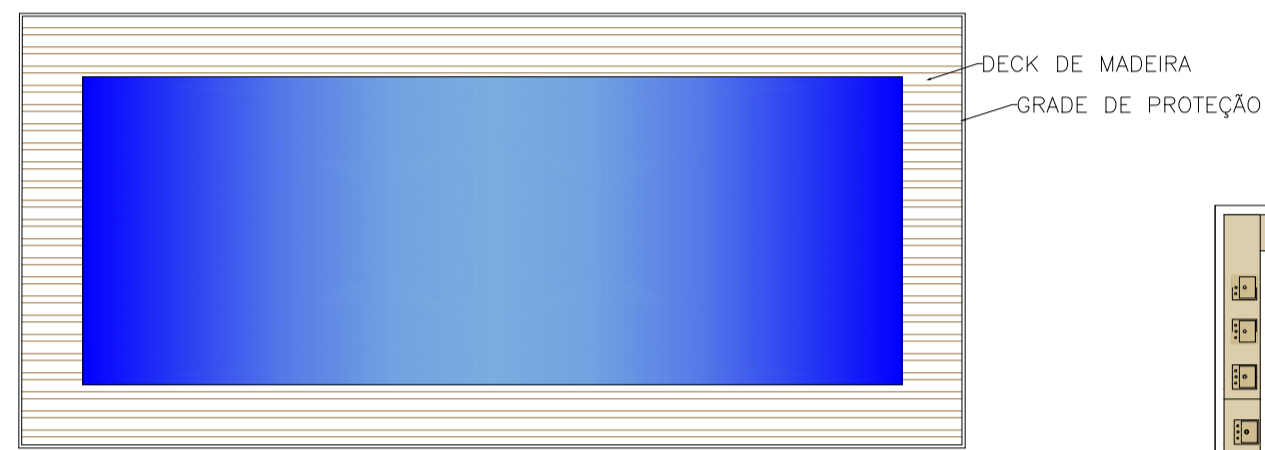

PLANTA LAYOUT – SALA DE JOGOS
ESCALA 1:125

PLANTA BAIXA
ESCALA 1:150

DETALHE 2 – CASCATA
ESCALA 1:50

PISCINA 1
ESCALA 1:125

VESTIÁRIOS
ESCALA 1:125

PISCINA 1
ESCALA 1:150

VESTIÁRIOS
ESCALA 1:150

PISCINA 2
ESCALA 1:150

PISCINA 2
ESCALA 1:125

CORTE CC
ESCALA 1:125

QUADRO DE ESQUADRIAS								
ESQUADRIA	CÓDIGO	QUANT.	LARGURA	ALTURA	PEITORIL	TIPO DE ABERTURA	Nº FOLHAS	MATERIAL
PORTAS	P1	2	80cm	210cm	—	ABRIR	1	MADEIRA MACIÇA
JANELAS	J1	4	100cm	100cm	190cm	1 FIXO/ 1 CORRER	2	ESTRUTURA EM ALUMÍNIO BRANCO E VIDRO TEMPERADO INCOLOR