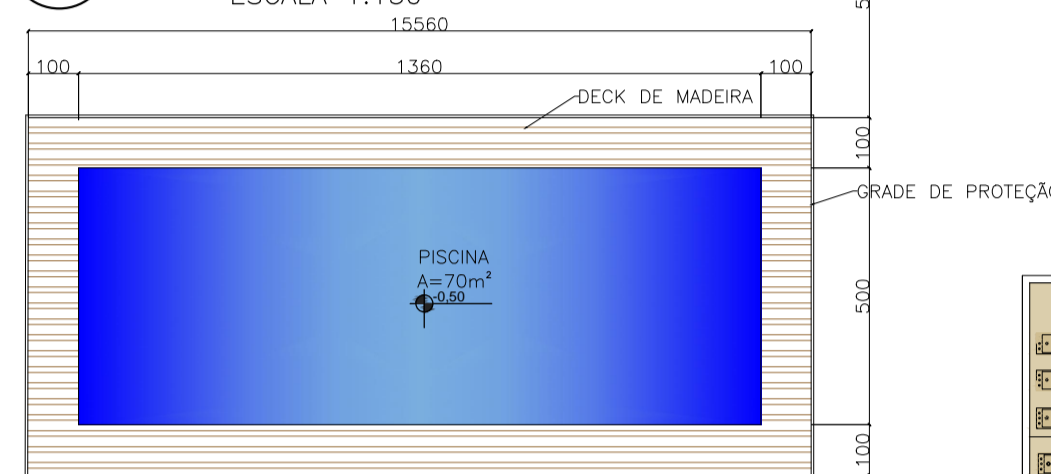

PLANTA LAYOUT – SALA DE JOGOS
ESCALA 1:125

PLANTA BAIXA
ESCALA 1:150

DETALHE 2 – CASCATA
ESCALA 1:50

PISCINA 1
ESCALA 1:125

VESTIÁRIOS
ESCALA 1:125

PISCINA 1
ESCALA 1:150

VESTIÁRIOS
ESCALA 1:150

PISCINA 2
ESCALA 1:150

PISCINA 2
ESCALA 1:125

CORTE CC
ESCALA 1:125

QUADRO DE ESQUADRIAS								
ESQUADRIA	CÓDIGO	QUANT.	LARGURA	ALTURA	PEITORIL	TIPO DE ABERTURA	Nº FOLHAS	MATERIAL
PORTAS	P1	2	80cm	210cm	—	ABRIR	1	MADEIRA MACIÇA
JANELAS	J1	4	100cm	100cm	190cm	1 FIXO/ 1 CORRER	2	ESTRUTURA EM ALUMÍNIO BRANCO E VIDRO TEMPERADO INCOLOR