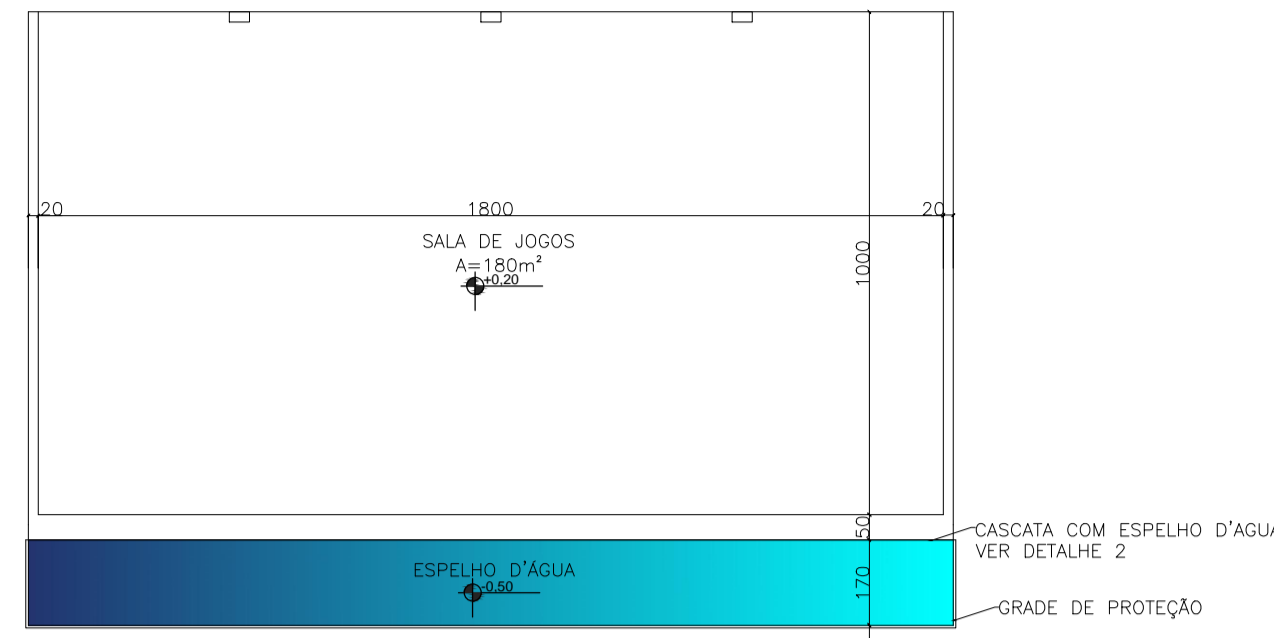

PLANTA LAYOUT – SALA DE JOGOS
ESCALA 1:125

PLANTA BAIXA
ESCALA 1:150

DETALHE 2 – CASCATA
ESCALA 1:50

PISCINA 1
ESCALA 1:125

VESTIÁRIOS
ESCALA 1:125

PISCINA 1
ESCALA 1:150

VESTIÁRIOS
ESCALA 1:150

PISCINA 2
ESCALA 1:150

PISCINA 2
ESCALA 1:125

CORTE CC
ESCALA 1:125

QUADRO DE ESQUADRIAS								
ESQUADRIA	CÓDIGO	QUANT.	LARGURA	ALTURA	PEITORIL	TIPO DE ABERTURA	Nº FOLHAS	MATERIAL
PORTAS	P1	2	80cm	210cm	—	ABRIR	1	MADEIRA MACIÇA
JANELAS	J1	4	100cm	100cm	190cm	1 FIXO/ 1 CORRER	2	ESTRUTURA EM ALUMÍNIO BRANCO E VIDRO TEMPERADO INCOLOR