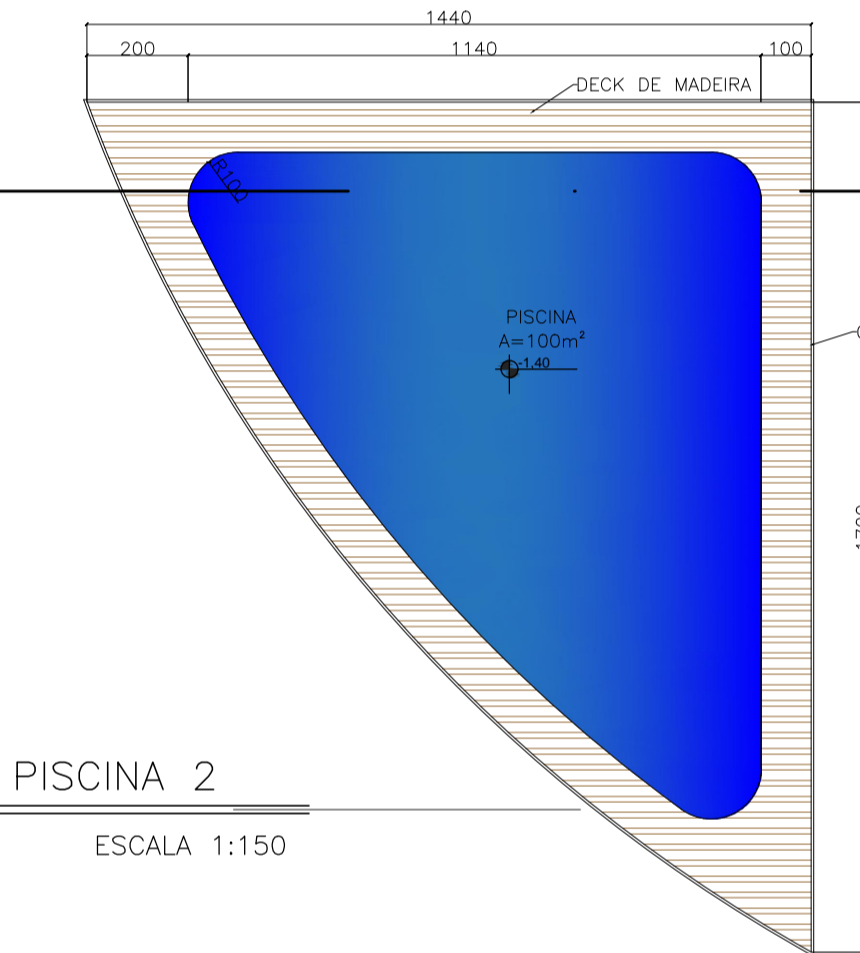

PLANTA LAYOUT – SALA DE JOGOS
ESCALA 1:125

PLANTA BAIXA
ESCALA 1:150

DETALHE 2 – CASCATA
ESCALA 1:50

PISCINA 1
ESCALA 1:125

VESTIÁRIOS
ESCALA 1:125

PISCINA 1
ESCALA 1:150

VESTIÁRIOS
ESCALA 1:150

PISCINA 2
ESCALA 1:150

PISCINA 2
ESCALA 1:125

CORTE CC
ESCALA 1:125

QUADRO DE ESQUADRIAS								
ESQUADRIA	CÓDIGO	QUANT.	LARGURA	ALTURA	PEITORIL	TIPO DE ABERTURA	Nº FOLHAS	MATERIAL
PORTAS	P1	2	80cm	210cm	—	ABRIR	1	MADEIRA MACIÇA
JANELAS	J1	4	100cm	100cm	190cm	1 FIXO/ 1 CORRER	2	ESTRUTURA EM ALUMÍNIO BRANCO E VIDRO TEMPERADO INCOLOR